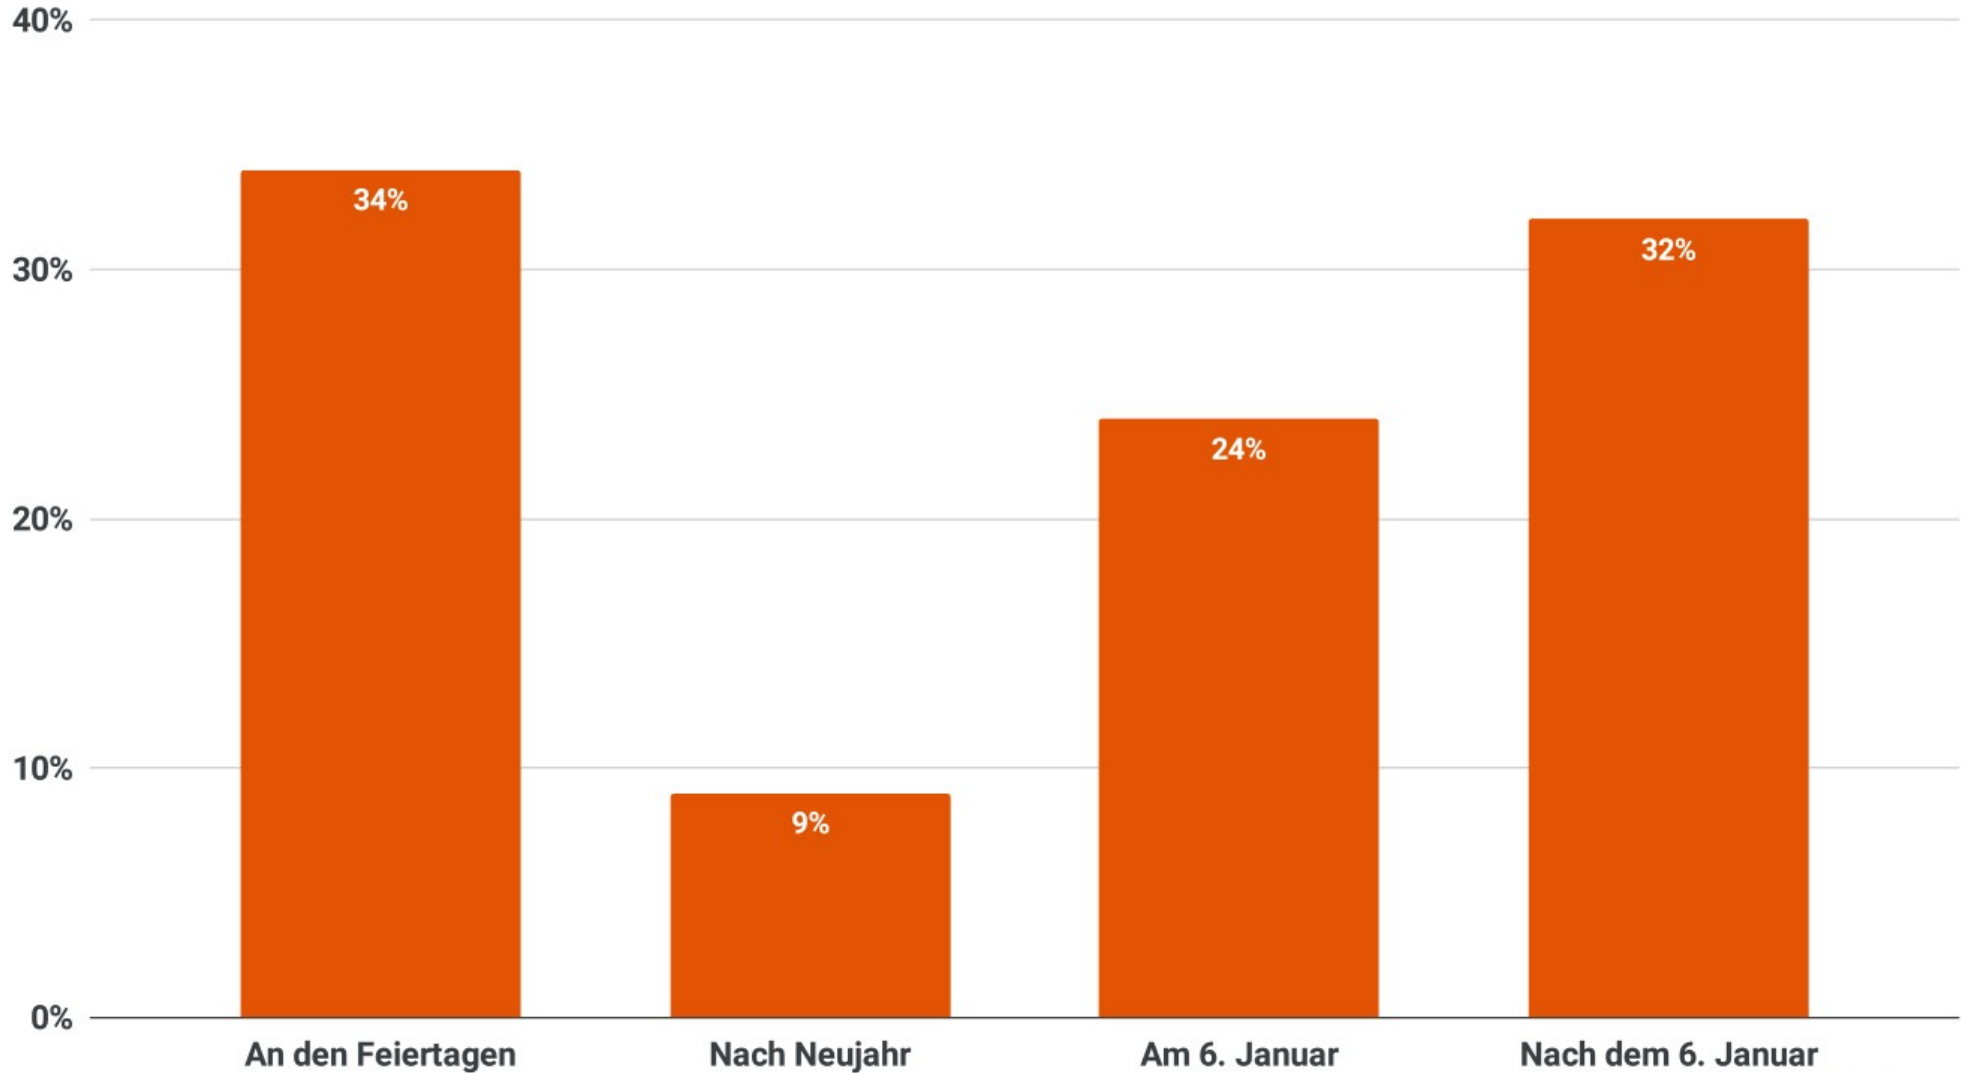

Wann der Weihnachtsbaum entsorgt wird

Prozentualer Anteil der Befragten, die ihren Weihnachtsbaum zu folgenden Zeitpunkten entsorgen

Quelle: Statista-Umfrage Weihnachten & Silvester 2020 