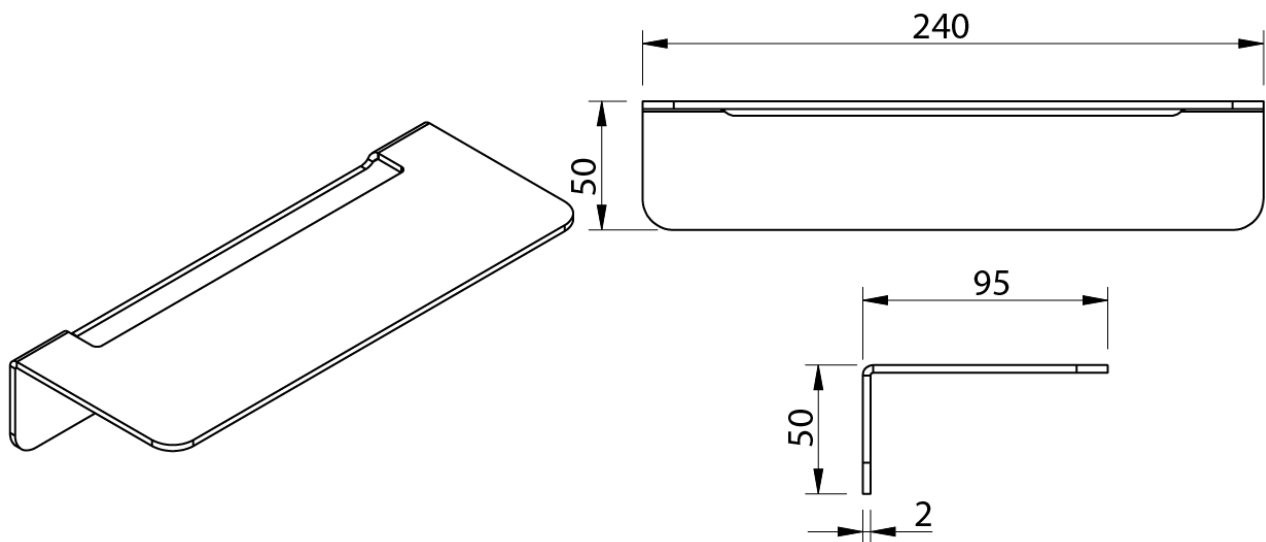

Badablage groß schwarz

Artikelnummer: PA1254

EAN: 4260470462371

Eigenschaften

Artikelbezeichnung: Badablage groß schwarz

Abmessungen: 240 x 95 x 50 mm

Gewicht: 0,78kg

Materialstärke: 2mm

Montage: klebend; wandhängend

Material: Edelstahl 304

Ausschreibungstext

Badablage groß schwarz; Edelstahl 304; pulverbeschichtet; 240 x 95 x 50 mm; inkl. Befestigungsset mit 3M VHB Klebeband & Montageanleitung; Befestigung ohne Bohren