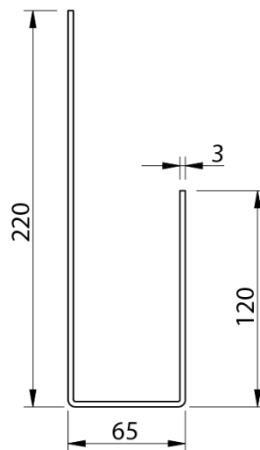

Ersatzrollenhalter Toilettenpapier Schwarz

Artikelnummer: PA1231

EAN: 4260470462142

Eigenschaften

Artikelbezeichnung: Ersatzrollenhalter Toilettenpapier Schwarz

Abmessungen: 30 x 65 x 220 mm

Gewicht: 0,27kg

Materialstärke: 3mm

Montage: klebend; wandhängend

Material: Edelstahl 304

Ausschreibungstext

Ersatzrollenhalter Toilettenpapier Schwarz; Edelstahl 304; pulverbeschichtet; 30 x 65 x 220 mm; inkl. Befestigungsset mit 3M VHB Klebeband & Montageanleitung; Befestigung ohne Bohren