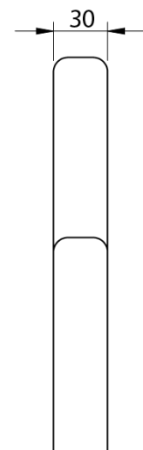

Ersatzrollenhalter Toilettenpapier Schwarz

Artikelnummer: PA1231

EAN: 4260470462142

Eigenschaften

Artikelbezeichnung: Ersatzrollenhalter Toilettenpapier Schwarz

Abmessungen: 30 x 65 x 220 mm

Gewicht: 0,27kg

Materialstärke: 3mm

Montage: klebend; wandhängend

Material: Edelstahl 304

Ausschreibungstext

Ersatzrollenhalter Toilettenpapier Schwarz; Edelstahl 304; pulverbeschichtet; 30 x 65 x 220 mm; inkl. Befestigungsset mit 3M VHB Klebeband & Montageanleitung; Befestigung ohne Bohren