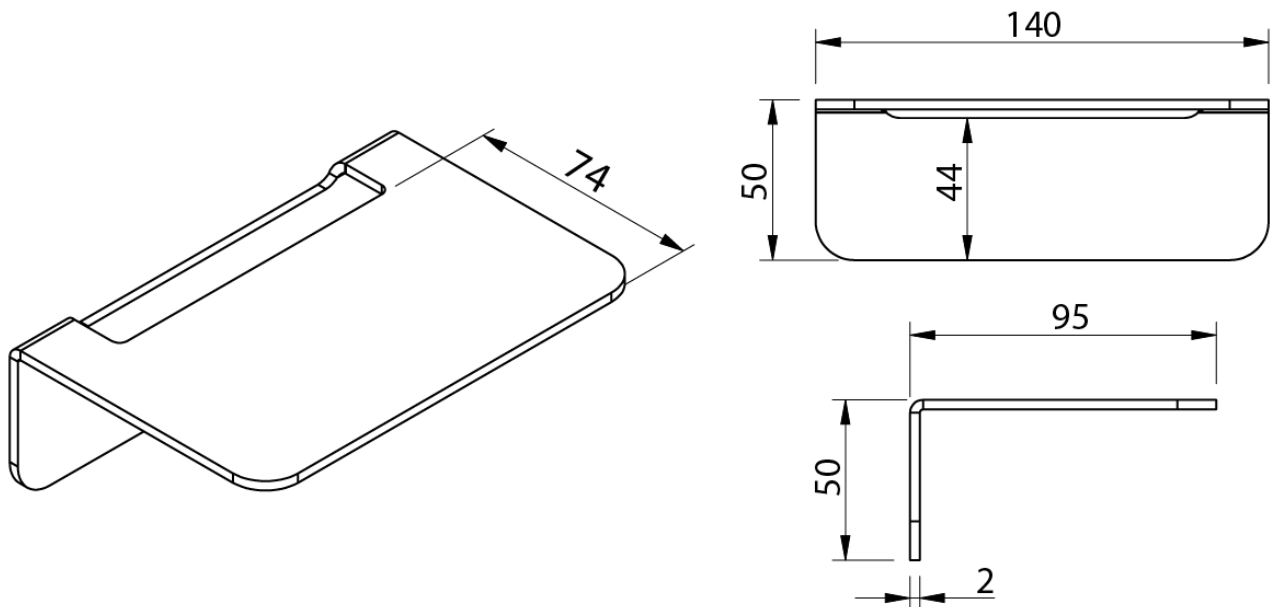

Badablage Schwarz

Artikelnummer: PA1209

EAN: 4260470461916

Eigenschaften

Artikelbezeichnung: Badablage Schwarz

Abmessungen: 140 x 95 x 50 mm

Gewicht: 0,38kg

Materialstärke: 2mm

Montage: klebend; wandhängend

Material: Edelstahl 304

Ausschreibungstext

Badablage Schwarz; Edelstahl 304; pulverbeschichtet; 140 x 95 x 50 mm; inkl. Befestigungsset mit 3M VHB Klebeband & Montageanleitung; Befestigung ohne Bohren