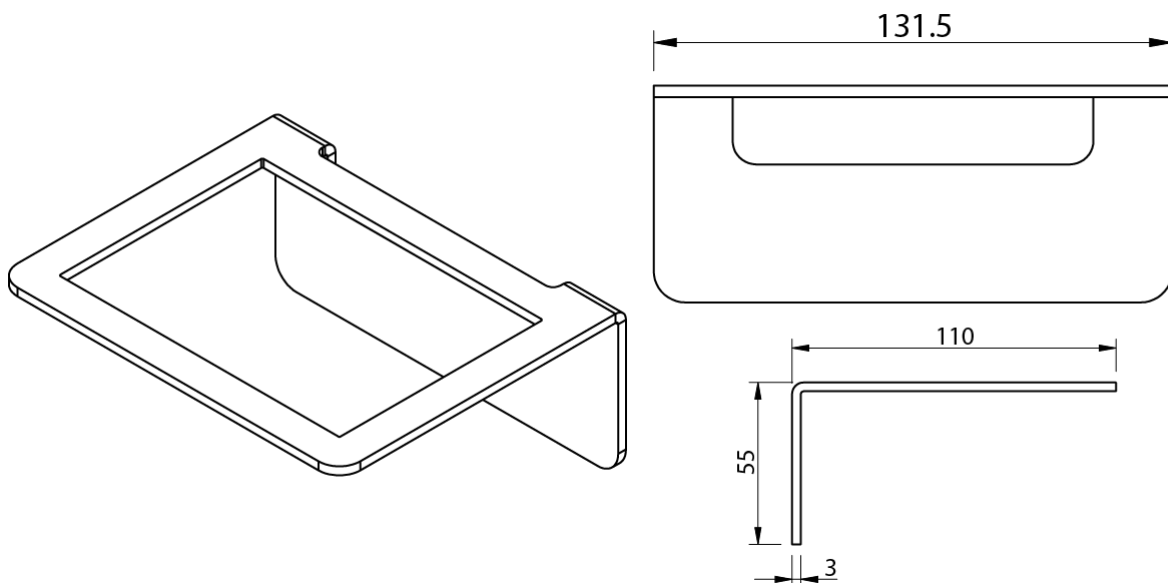

Seifenschale Viereckig Schwarz

Artikelnummer: PA1207

EAN: 4260470461985

Eigenschaften

Artikelbezeichnung: Seifenschale Viereckig Schwarz

Abmessungen: 131,5 x 110 x 55 mm

Gewicht: 0,57kg

Materialstärke: 3mm

Montage: klebend; wandhängend

Material: Edelstahl 304; satiniertes Glas

Ausschreibungstext

Seifenschale Viereckig Schwarz; Edelstahl 304; pulverbeschichtet; satiniertes Glas; 131,5 x 110 x 55 mm; inkl. Befestigungsset mit 3M VHB Klebeband & Montageanleitung; Befestigung ohne Bohren