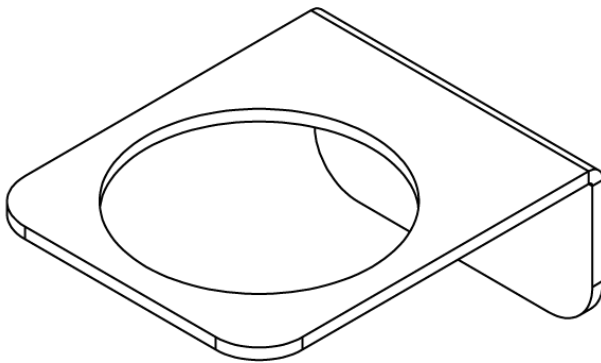

Zahnpfutzbecher Halter Schwarz

Artikelnummer: PA1206

EAN: 4260470461893

Eigenschaften

Artikelbezeichnung: Zahnpfutzbecher Halter Schwarz

Abmessungen: 76,5 x 94,8 x 40 mm

Gewicht: 0,42kg

Materialstärke: 3mm

Montage: klebend; wandhängend

Material: Edelstahl 304; satiniertes Glas

Ausschreibungstext

Zahnpfutzbecher Halter Schwarz; Edelstahl 304; pulverbeschichtet; satiniertes Glas; 76,5 x 94 x 40 mm; inkl. Befestigungsset mit 3M VHB Klebeband & Montageanleitung; Befestigung ohne Bohren