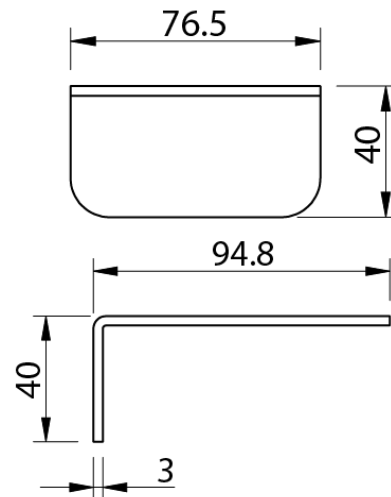

Zahnpfutzbecher Halter Schwarz

Artikelnummer: PA1206

EAN: 4260470461893

Eigenschaften

Artikelbezeichnung: Zahnpfutzbecher Halter Schwarz

Abmessungen: 76,5 x 94,8 x 40 mm

Gewicht: 0,42kg

Materialstärke: 3mm

Montage: klebend; wandhängend

Material: Edelstahl 304; satiniertes Glas

Ausschreibungstext

Zahnpfutzbecher Halter Schwarz; Edelstahl 304; pulverbeschichtet; satiniertes Glas; 76,5 x 94 x 40 mm; inkl. Befestigungsset mit 3M VHB Klebeband & Montageanleitung; Befestigung ohne Bohren