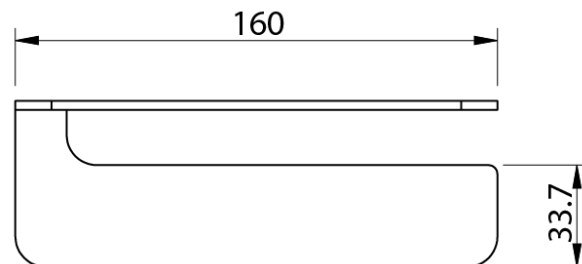

### Eigenschaften

**Artikelbezeichnung:** Toilettenpapierhalter Schwarz

**Abmessungen:** 160 x 82 x 55 mm

**Gewicht:** 0,22kg

**Materialstärke:** 3mm

**Montage:** klebend; wandhängend

**Material:** Edelstahl 304

### Ausschreibungstext

Toilettenpapierhalter Schwarz; Edelstahl 304; pulverbeschichtet; 160 x 82 x 55 mm; inkl. Befestigungsset mit 3M VHB Klebeband & Montageanleitung; Befestigung ohne Bohren

Artikelnummer: PA1203