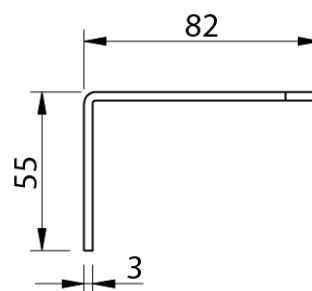

### Eigenschaften

**Artikelbezeichnung:** Toilettenpapierhalter Schwarz

**Abmessungen:** 160 x 82 x 55 mm

**Gewicht:** 0,22kg

**Materialstärke:** 3mm

**Montage:** klebend; wandhängend

**Material:** Edelstahl 304

### Ausschreibungstext

Toilettenpapierhalter Schwarz; Edelstahl 304; pulverbeschichtet; 160 x 82 x 55 mm; inkl. Befestigungsset mit 3M VHB Klebeband & Montageanleitung; Befestigung ohne Bohren

Artikelnummer: PA1203