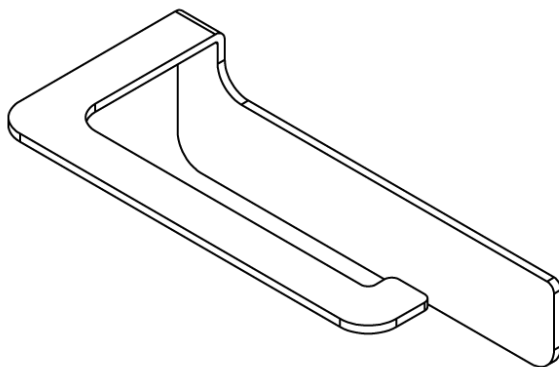

### Eigenschaften

**Artikelbezeichnung:** Toilettenpapierhalter Schwarz

**Abmessungen:** 160 x 82 x 55 mm

**Gewicht:** 0,22kg

**Materialstärke:** 3mm

**Montage:** klebend; wandhängend

**Material:** Edelstahl 304

### Ausschreibungstext

Toilettenpapierhalter Schwarz; Edelstahl 304; pulverbeschichtet; 160 x 82 x 55 mm; inkl. Befestigungsset mit 3M VHB Klebeband & Montageanleitung; Befestigung ohne Bohren

Artikelnummer: PA1203