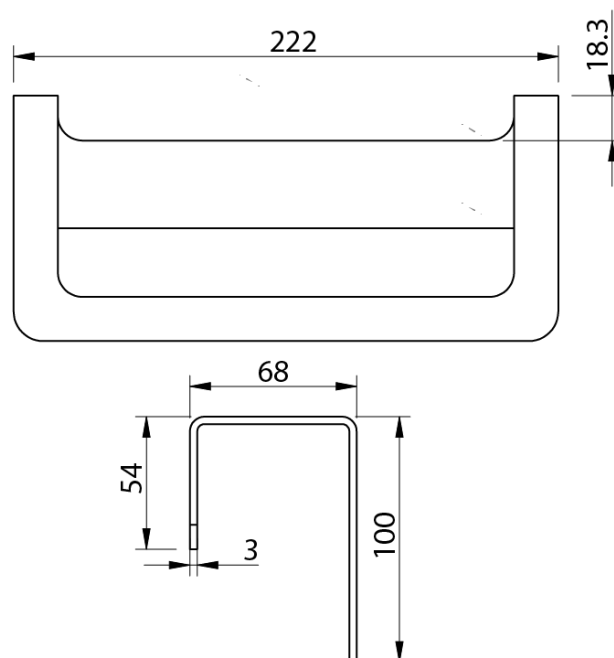

Handtuchstange Schwarz 22cm

Artikelnummer: PA1202

EAN: 4260470461855

Eigenschaften

Artikelbezeichnung: Handtuchstange Schwarz 22cm

Abmessungen: 222 x 68 x 100 mm

Gewicht: 0,41kg

Materialstärke: 3mm

Montage: klebend; wandhängend

Material: Edelstahl 304

Ausschreibungstext

Handtuchstange Schwarz 22cm; Edelstahl 304; pulverbeschichtet; 222 x 68 x 100 mm; inkl. Befestigungsset mit 3M VHB Klebeband & Montageanleitung; Befestigung ohne Bohren