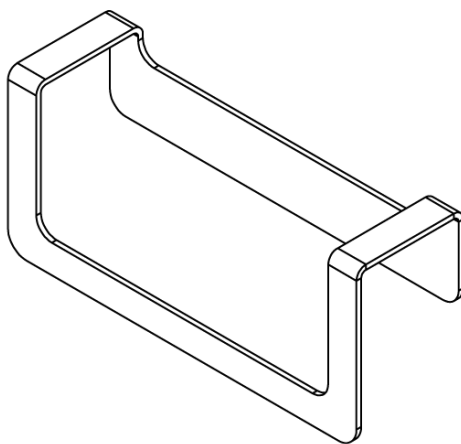

Handtuchstange Schwarz 22cm

Artikelnummer: PA1202

EAN: 4260470461855

Eigenschaften

Artikelbezeichnung: Handtuchstange Schwarz 22cm

Abmessungen: 222 x 68 x 100 mm

Gewicht: 0,41kg

Materialstärke: 3mm

Montage: klebend; wandhängend

Material: Edelstahl 304

Ausschreibungstext

Handtuchstange Schwarz 22cm; Edelstahl 304; pulverbeschichtet; 222 x 68 x 100 mm; inkl. Befestigungsset mit 3M VHB Klebeband & Montageanleitung; Befestigung ohne Bohren