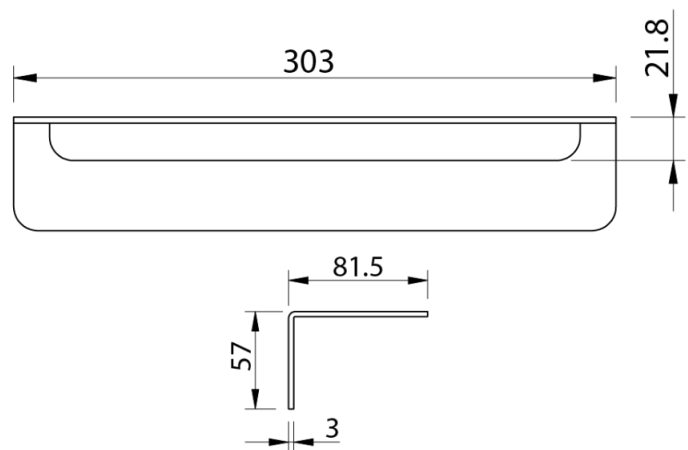

### Eigenschaften

**Artikelbezeichnung:** Handtuchstange Schwarz 30cm

**Abmessungen:** 303 x 81,5 x 57 mm

**Gewicht:** 0,45kg

**Materialstärke:** 3mm

**Montage:** klebend; wandhängend

**Material:** Edelstahl 304

### Ausschreibungstext

Handtuchstange Schwarz 30cm; Edelstahl 304; pulverbeschichtet; 303 x 81,5 x 57 mm; inkl. Befestigungsset mit 3M VHB Klebeband & Montageanleitung; Befestigung ohne Bohren

Artikelnummer: PA1201