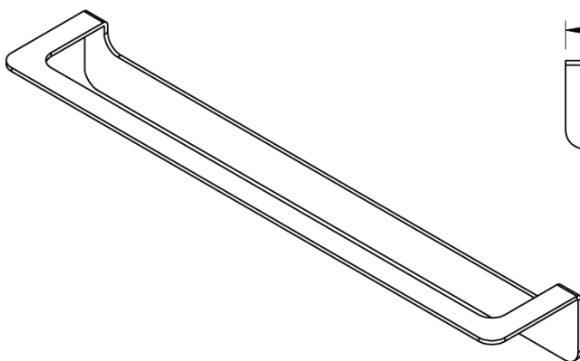

Handtuchstange Schwarz 45cm

Artikelnummer: PA1200

EAN: 4260470461831

Eigenschaften

Artikelbezeichnung: Handtuchstange Schwarz 45cm

Abmessungen: 450 x 81,5 x 57 mm

Gewicht: 0,71kg

Materialstärke: 3mm

Montage: klebend; wandhängend

Material: Edelstahl 304

Ausschreibungstext

Handtuchstange Schwarz 45cm; Edelstahl 304; pulverbeschichtet; 450 x 81,5 x 57 mm; inkl. Befestigungsset mit 3M VHB Klebeband & Montageanleitung; Befestigung ohne Bohren

Artikelnummer: PA1200