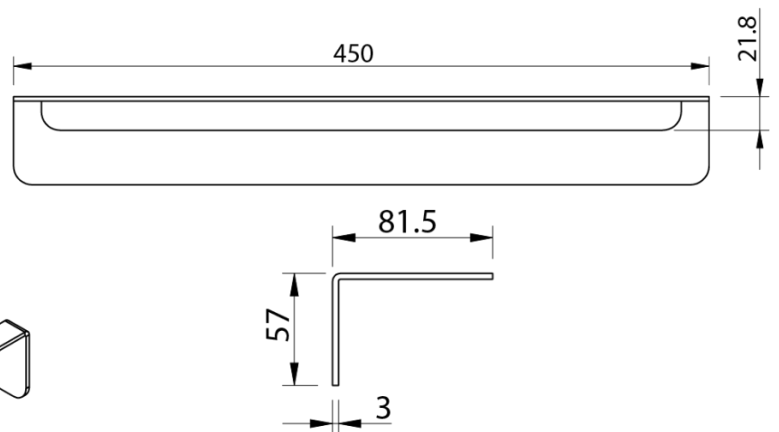

Handtuchstange Schwarz 45cm

Artikelnummer: PA1200

EAN: 4260470461831

Eigenschaften

Artikelbezeichnung: Handtuchstange Schwarz 45cm

Abmessungen: 450 x 81,5 x 57 mm

Gewicht: 0,71kg

Materialstärke: 3mm

Montage: klebend; wandhängend

Material: Edelstahl 304

Ausschreibungstext

Handtuchstange Schwarz 45cm; Edelstahl 304; pulverbeschichtet; 450 x 81,5 x 57 mm; inkl. Befestigungsset mit 3M VHB Klebeband & Montageanleitung; Befestigung ohne Bohren

Artikelnummer: PA1200