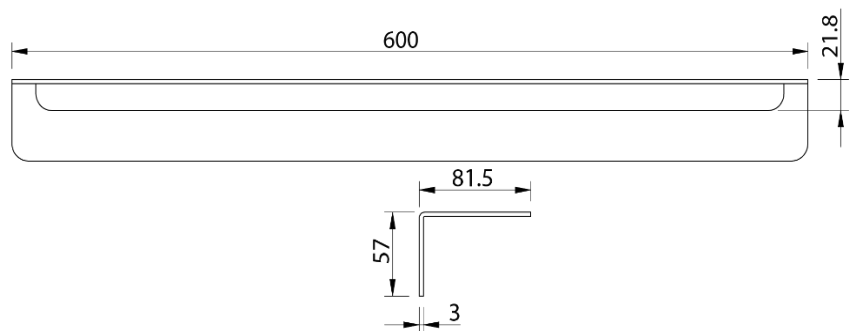

Handtuchstange Schwarz 60cm

Artikelnummer: PA1199

EAN: 4260470461824

Eigenschaften

Artikelbezeichnung: Handtuchstange Schwarz 60cm

Abmessungen: 600 x 81,5 x 57 mm

Gewicht: 0,79kg

Materialstärke: 3mm

Montage: klebend; wandhängend

Material: Edelstahl 304

Ausschreibungstext

Handtuchstange Schwarz 60cm; Edelstahl 304; pulverbeschichtet; 600 x 81,5 x 57 mm; inkl. Befestigungsset mit 3M VHB Klebeband & Montageanleitung; Befestigung ohne Bohren