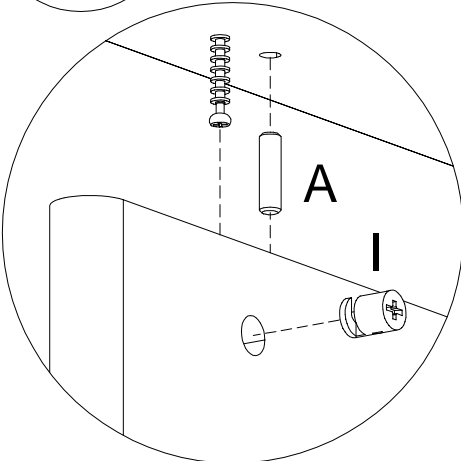

Parts List
 Liste des Pièces

A	 $\text{Ø}8 \times 30$	4 pcs	H	 $\text{Ø}5/11 \times 34$	4 pcs
B	 $\text{Ø}7 \times 50$	8 pcs	I	 $\text{Ø}15 \times 19,5$	4 pcs
C		1 pcs			
D		2 pcs			
E		2 pcs			
F		1 pcs			
G	 $\text{Ø}3,5 \times 15$	4 pcs			

1 L

1 R

2

3

4

H

Ø5/11x34

4
pcs

A

Ø8x30

4
pcs

I

Ø15x19,5

4
pcs

5

6

7 L

F		1 pcs
---	---	----------

7 R

F		1 pcs
---	---	----------

Adjusting a door. Das Richten einer Türe. Réglage d'une porte.

1 **UK** Side adjustment
D Seitenverstellung
F Réglage latéral

2 **UK** Depth adjustment
D Tiefenverstellung
F Réglage en profondeur