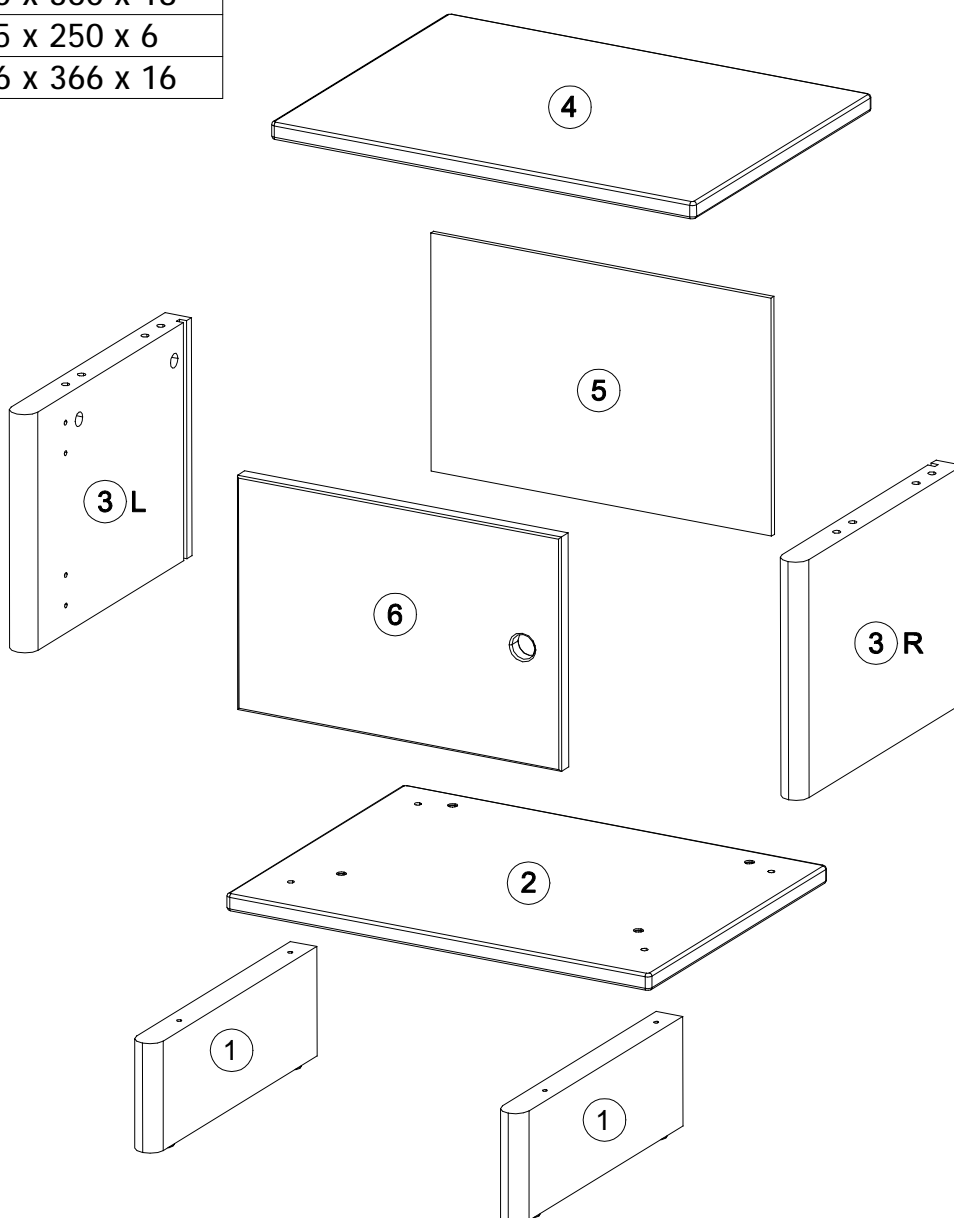

Kids At Home Distribution

Newick Business Centre
Church Road
Newick, BN8 4NA
England
Tel: +01825 724160

Made in Latvia

Parts List

Liste des Pièces

Pieces Nr. Pièces Nr.	Quantity Quantité	Dimensions, mm Dimensions, mm
1	2	115 x 325 x 30
2	1	480 x 360 x 18
3	2	250 x 325 x 30
4	1	480 x 360 x 18
5	1	385 x 250 x 6
6	1	246 x 366 x 16

Parts List
 Liste des Pièces

A	 $\text{Ø}8 \times 30$	4 pcs	H	 $\text{Ø}5/11 \times 34$	4 pcs
B	 $\text{Ø}7 \times 50$	8 pcs	I	 $\text{Ø}15 \times 19,5$	4 pcs
C		1 pcs			
D		2 pcs			
E		2 pcs			
F		1 pcs			
G	 $\text{Ø}3,5 \times 15$	4 pcs			