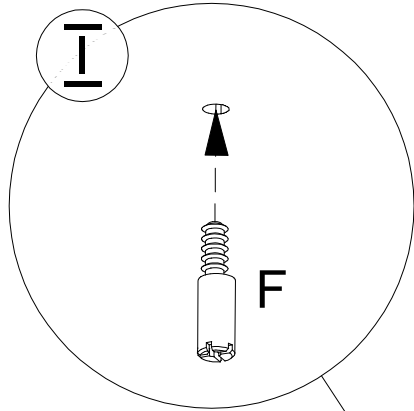

Parts List
 Liste des Pièces

A	 $\text{Ø}8 \times 30$	4 pcs	H	 $\text{Ø}5/11 \times 34$	4 pcs
B	 $\text{Ø}7 \times 50$	8 pcs	I	 $\text{Ø}15 \times 19,5$	4 pcs
C		1 pcs			
D		2 pcs			
E		2 pcs			
F		1 pcs			
G	 $\text{Ø}3,5 \times 15$	4 pcs			

7 L

F		1 pcs
---	---	----------

7 R

F		1 pcs
---	---	----------

Adjusting a door. Das Richten einer Türe. Réglage d'une porte.

1 **UK** Side adjustment
D Seitenverstellung
F Réglage latéral

2 **UK** Depth adjustment
D Tiefenverstellung
F Réglage en profondeur