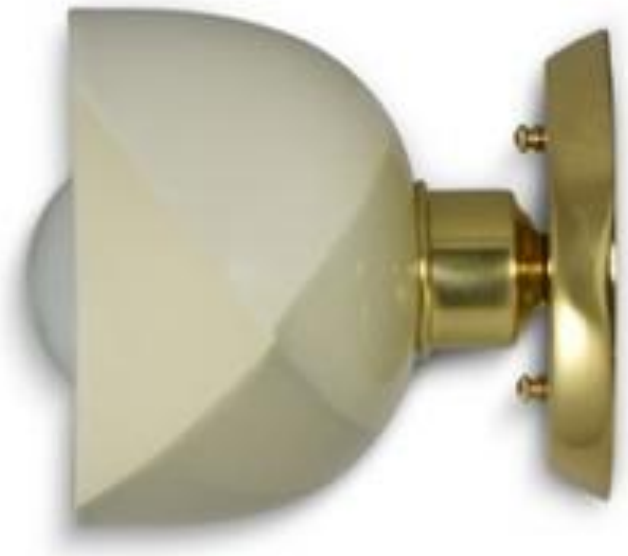

HWANG BISHOP

Coco Sconce | Flush Mount

[FS805]

As Shown

Height: 6"

Width: 6"

FINISH

- Greige Tulip

SHADE

- NA

Available Options

FINISHES

- Ceramic
- Wood - NA

STANDS

- NA

CORDS

- NA

HARDWARE

- Brass · Nickel

35+ Standard Ceramic Glaze Finish Options

Amber · Aubergine · Bermuda · Bling · Blue Celedon · Chalkwhite · Chili (Bolero) · Cornflower · Cream · Dune · Ebony · Edamame · Fawn Brindle · Flannel · Fog · Greige · Icicle · Indigo · Java Lux · Lagos · Lime · Lobster · Marigold · Oxblood · Papaya · Pewter · Pomegranate · Quince · Raspberry · Robin's Egg · Russian Blue · Shrimp · Teal · Thyme · Turquoise · White · White Parchment · White Satin Crackle