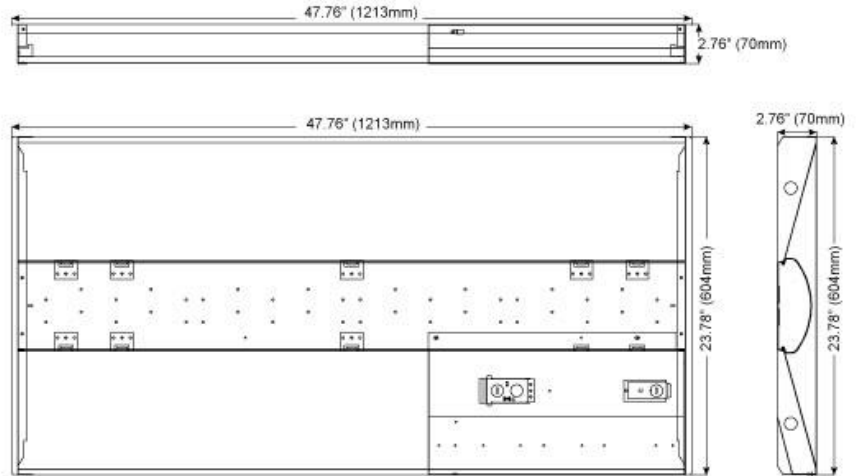

Dimensions	Length	Width	Height
TRCBLED1x4/35/3500K-G2 TRCBLED1x4/35/4000K-G2	47.8"	11.8"	2.8"
TRCBLED2X2-CHWT-MV-DM010-G3	23.8"	23.8"	2.8"
TRCBLED2X4-CHWT-MV-DM010-G3	47.8"	23.8"	2.8"

SKU	Wattage
TRCBLED1x4/35/3500K-G2 TRCBLED1x4/35/4000K-G2	35W
TRCBLED2X2-CHWT-MV-DM010-G3	30W / 35W / 40W
TRCBLED2X4-CHWT-MV-DM010-G3	34W / 38W / 45W

## 2x2

## 2x4