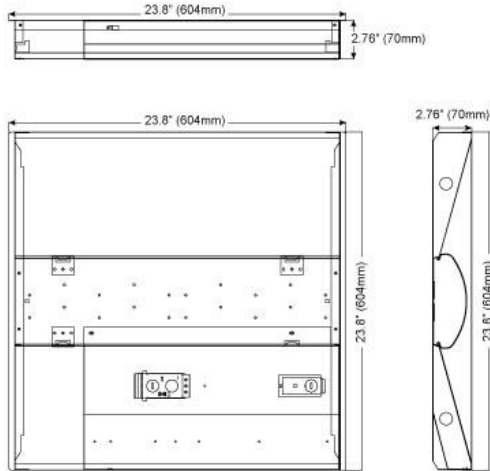

Dimensions	Length	Width	Height
TRCBLED1x4/35/3500K-G2 TRCBLED1x4/35/4000K-G2	47.8"	11.8"	2.8"
TRCBLED2X2-CHWT-MV-DM010-G3	23.8"	23.8"	2.8"
TRCBLED2X4-CHWT-MV-DM010-G3	47.8"	23.8"	2.8"

SKU	Wattage
TRCBLED1x4/35/3500K-G2 TRCBLED1x4/35/4000K-G2	35W
TRCBLED2X2-CHWT-MV-DM010-G3	30W / 35W / 40W
TRCBLED2X4-CHWT-MV-DM010-G3	34W / 38W / 45W

## 2x2

## 2x4