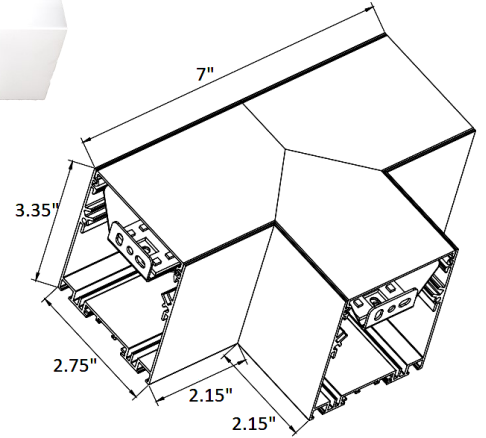

OPTIONAL CORNER FIXTURE MODULES:

SCX-L-30K
SCX-L-35K
SCX-L-40K
SCX-L-50K

SCX-T-30K
SCX-T-35K
SCX-T-40K
SCX-T-50K

SCX-X-30K
SCX-X-35K
SCX-X-40K
SCX-X-50K

SCX-IC-30K
SCX-IC-35K
SCX-IC-40K
SCX-IC-50K

MODEL	JOINT TYPE	LUMENS	COLOR TEMP	DIMENSION
SCX-L-30K	L	508LM	3000K	4.92" X 4.92" X 3.35" X 2.75"
SCX-L-35K	L	575LM	3500K	4.92" X 4.92" X 3.35" X 2.75"
SCX-L-40K	L	616LM	4000K	4.92" X 4.92" X 3.35" X 2.75"
SCX-L-50K	L	660LM	5000K	4.92" X 4.92" X 3.35" X 2.75"
SCX-T-30K	T	629LM	3000K	7" X 3.35" X 2.75" X 2.15" X 2.15"
SCX-T-35K	T	726LM	3500K	7" X 3.35" X 2.75" X 2.15" X 2.15"
SCX-T-40K	T	787LM	4000K	7" X 3.35" X 2.75" X 2.15" X 2.15"
SCX-T-50K	T	854LM	5000K	7" X 3.35" X 2.75" X 2.15" X 2.15"
SCX-X-30K	X	733LM	3000K	3.35" X 2.75" X 2.15" X 2.15"
SCX-X-35K	X	863LM	3500K	3.35" X 2.75" X 2.15" X 2.15"
SCX-X-40K	X	944LM	4000K	3.35" X 2.75" X 2.15" X 2.15"
SCX-X-50K	X	1037LM	5000K	3.35" X 2.75" X 2.15" X 2.15"
SCX-IC-30K	INSIDE CORNER	629LM	3000K	7.25" X 7.25" X 3.35" X 2.75"
SCX-IC-35K	INSIDE CORNER	726LM	3500K	7.25" X 7.25" X 3.35" X 2.75"
SCX-IC-40K	INSIDE CORNER	787LM	4000K	7.25" X 7.25" X 3.35" X 2.75"
SCX-IC-50K	INSIDE CORNER	854LM	5000K	7.25" X 7.25" X 3.35" X 2.75"