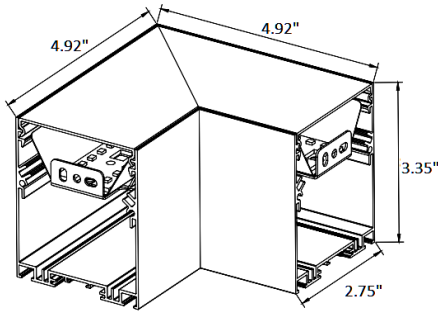

OPTIONAL CORNER FIXTURE MODULES:

SCX-L-30K
SCX-L-35K
SCX-L-40K
SCX-L-50K

SCX-T-30K
SCX-T-35K
SCX-T-40K
SCX-T-50K

SCX-X-30K
SCX-X-35K
SCX-X-40K
SCX-X-50K

SCX-IC-30K
SCX-IC-35K
SCX-IC-40K
SCX-IC-50K

MODEL	JOINT TYPE	LUMENS	COLOR TEMP	DIMENSION
SCX-L-30K	L	508LM	3000K	4.92" X 4.92" X 3.35" X 2.75"
SCX-L-35K	L	575LM	3500K	4.92" X 4.92" X 3.35" X 2.75"
SCX-L-40K	L	616LM	4000K	4.92" X 4.92" X 3.35" X 2.75"
SCX-L-50K	L	660LM	5000K	4.92" X 4.92" X 3.35" X 2.75"
SCX-T-30K	T	629LM	3000K	7" X 3.35" X 2.75" X 2.15" X 2.15"
SCX-T-35K	T	726LM	3500K	7" X 3.35" X 2.75" X 2.15" X 2.15"
SCX-T-40K	T	787LM	4000K	7" X 3.35" X 2.75" X 2.15" X 2.15"
SCX-T-50K	T	854LM	5000K	7" X 3.35" X 2.75" X 2.15" X 2.15"
SCX-X-30K	X	733LM	3000K	3.35" X 2.75" X 2.15" X 2.15"
SCX-X-35K	X	863LM	3500K	3.35" X 2.75" X 2.15" X 2.15"
SCX-X-40K	X	944LM	4000K	3.35" X 2.75" X 2.15" X 2.15"
SCX-X-50K	X	1037LM	5000K	3.35" X 2.75" X 2.15" X 2.15"
SCX-IC-30K	INSIDE CORNER	629LM	3000K	7.25" X 7.25" X 3.35" X 2.75"
SCX-IC-35K	INSIDE CORNER	726LM	3500K	7.25" X 7.25" X 3.35" X 2.75"
SCX-IC-40K	INSIDE CORNER	787LM	4000K	7.25" X 7.25" X 3.35" X 2.75"
SCX-IC-50K	INSIDE CORNER	854LM	5000K	7.25" X 7.25" X 3.35" X 2.75"