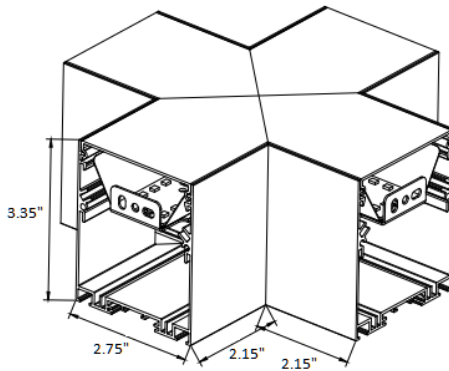

OPTIONAL CORNER FIXTURE MODULES:

SCX-L-30K
SCX-L-35K
SCX-L-40K
SCX-L-50K

SCX-T-30K
SCX-T-35K
SCX-T-40K
SCX-T-50K

SCX-X-30K
SCX-X-35K
SCX-X-40K
SCX-X-50K

SCX-IC-30K
SCX-IC-35K
SCX-IC-40K
SCX-IC-50K

MODEL	JOINT TYPE	LUMENS	COLOR TEMP	DIMENSION
SCX-L-30K	L	508LM	3000K	4.92" X 4.92" X 3.35" X 2.75"
SCX-L-35K	L	575LM	3500K	4.92" X 4.92" X 3.35" X 2.75"
SCX-L-40K	L	616LM	4000K	4.92" X 4.92" X 3.35" X 2.75"
SCX-L-50K	L	660LM	5000K	4.92" X 4.92" X 3.35" X 2.75"
SCX-T-30K	T	629LM	3000K	7" X 3.35" X 2.75" X 2.15" X 2.15"
SCX-T-35K	T	726LM	3500K	7" X 3.35" X 2.75" X 2.15" X 2.15"
SCX-T-40K	T	787LM	4000K	7" X 3.35" X 2.75" X 2.15" X 2.15"
SCX-T-50K	T	854LM	5000K	7" X 3.35" X 2.75" X 2.15" X 2.15"
SCX-X-30K	X	733LM	3000K	3.35" X 2.75" X 2.15" X 2.15"
SCX-X-35K	X	863LM	3500K	3.35" X 2.75" X 2.15" X 2.15"
SCX-X-40K	X	944LM	4000K	3.35" X 2.75" X 2.15" X 2.15"
SCX-X-50K	X	1037LM	5000K	3.35" X 2.75" X 2.15" X 2.15"
SCX-IC-30K	INSIDE CORNER	629LM	3000K	7.25" X 7.25" X 3.35" X 2.75"
SCX-IC-35K	INSIDE CORNER	726LM	3500K	7.25" X 7.25" X 3.35" X 2.75"
SCX-IC-40K	INSIDE CORNER	787LM	4000K	7.25" X 7.25" X 3.35" X 2.75"
SCX-IC-50K	INSIDE CORNER	854LM	5000K	7.25" X 7.25" X 3.35" X 2.75"