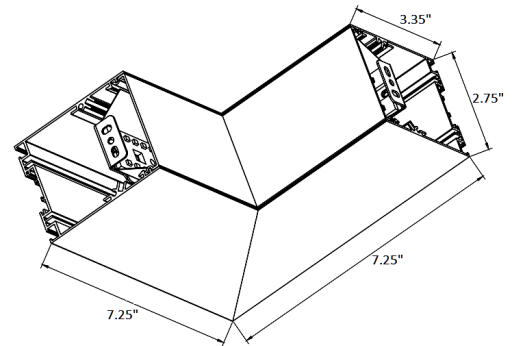

OPTIONAL CORNER FIXTURE MODULES:

SCX-L-30K
SCX-L-35K
SCX-L-40K
SCX-L-50K

SCX-T-30K
SCX-T-35K
SCX-T-40K
SCX-T-50K

SCX-X-30K
SCX-X-35K
SCX-X-40K
SCX-X-50K

SCX-IC-30K
SCX-IC-35K
SCX-IC-40K
SCX-IC-50K

MODEL	JOINT TYPE	LUMENS	COLOR TEMP	DIMENSION
SCX-L-30K	L	508LM	3000K	4.92" X 4.92" X 3.35" X 2.75"
SCX-L-35K	L	575LM	3500K	4.92" X 4.92" X 3.35" X 2.75"
SCX-L-40K	L	616LM	4000K	4.92" X 4.92" X 3.35" X 2.75"
SCX-L-50K	L	660LM	5000K	4.92" X 4.92" X 3.35" X 2.75"
SCX-T-30K	T	629LM	3000K	7" X 3.35" X 2.75" X 2.15" X 2.15"
SCX-T-35K	T	726LM	3500K	7" X 3.35" X 2.75" X 2.15" X 2.15"
SCX-T-40K	T	787LM	4000K	7" X 3.35" X 2.75" X 2.15" X 2.15"
SCX-T-50K	T	854LM	5000K	7" X 3.35" X 2.75" X 2.15" X 2.15"
SCX-X-30K	X	733LM	3000K	3.35" X 2.75" X 2.15" X 2.15"
SCX-X-35K	X	863LM	3500K	3.35" X 2.75" X 2.15" X 2.15"
SCX-X-40K	X	944LM	4000K	3.35" X 2.75" X 2.15" X 2.15"
SCX-X-50K	X	1037LM	5000K	3.35" X 2.75" X 2.15" X 2.15"
SCX-IC-30K	INSIDE CORNER	629LM	3000K	7.25" X 7.25" X 3.35" X 2.75"
SCX-IC-35K	INSIDE CORNER	726LM	3500K	7.25" X 7.25" X 3.35" X 2.75"
SCX-IC-40K	INSIDE CORNER	787LM	4000K	7.25" X 7.25" X 3.35" X 2.75"
SCX-IC-50K	INSIDE CORNER	854LM	5000K	7.25" X 7.25" X 3.35" X 2.75"