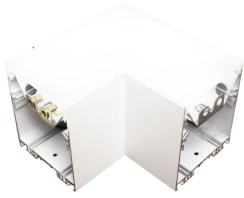

OPTIONAL CORNER FIXTURE MODULES:

SCX-L-30K
SCX-L-35K
SCX-L-40K
SCX-L-50K

SCX-T-30K
SCX-T-35K
SCX-T-40K
SCX-T-50K

SCX-X-30K
SCX-X-35K
SCX-X-40K
SCX-X-50K

SCX-IC-30K
SCX-IC-35K
SCX-IC-40K
SCX-IC-50K

MODEL	JOINT TYPE	LUMENS	COLOR TEMP	DIMENSION
SCX-L-30K	L	508LM	3000K	4.92" X 4.92" X 3.35" X 2.75"
SCX-L-35K	L	575LM	3500K	4.92" X 4.92" X 3.35" X 2.75"
SCX-L-40K	L	616LM	4000K	4.92" X 4.92" X 3.35" X 2.75"
SCX-L-50K	L	660LM	5000K	4.92" X 4.92" X 3.35" X 2.75"
SCX-T-30K	T	629LM	3000K	7" X 3.35" X 2.75" X 2.15" X 2.15"
SCX-T-35K	T	726LM	3500K	7" X 3.35" X 2.75" X 2.15" X 2.15"
SCX-T-40K	T	787LM	4000K	7" X 3.35" X 2.75" X 2.15" X 2.15"
SCX-T-50K	T	854LM	5000K	7" X 3.35" X 2.75" X 2.15" X 2.15"
SCX-X-30K	X	733LM	3000K	3.35" X 2.75" X 2.15" X 2.15"
SCX-X-35K	X	863LM	3500K	3.35" X 2.75" X 2.15" X 2.15"
SCX-X-40K	X	944LM	4000K	3.35" X 2.75" X 2.15" X 2.15"
SCX-X-50K	X	1037LM	5000K	3.35" X 2.75" X 2.15" X 2.15"
SCX-IC-30K	INSIDE CORNER	629LM	3000K	7.25" X 7.25" X 3.35" X 2.75"
SCX-IC-35K	INSIDE CORNER	726LM	3500K	7.25" X 7.25" X 3.35" X 2.75"
SCX-IC-40K	INSIDE CORNER	787LM	4000K	7.25" X 7.25" X 3.35" X 2.75"
SCX-IC-50K	INSIDE CORNER	854LM	5000K	7.25" X 7.25" X 3.35" X 2.75"