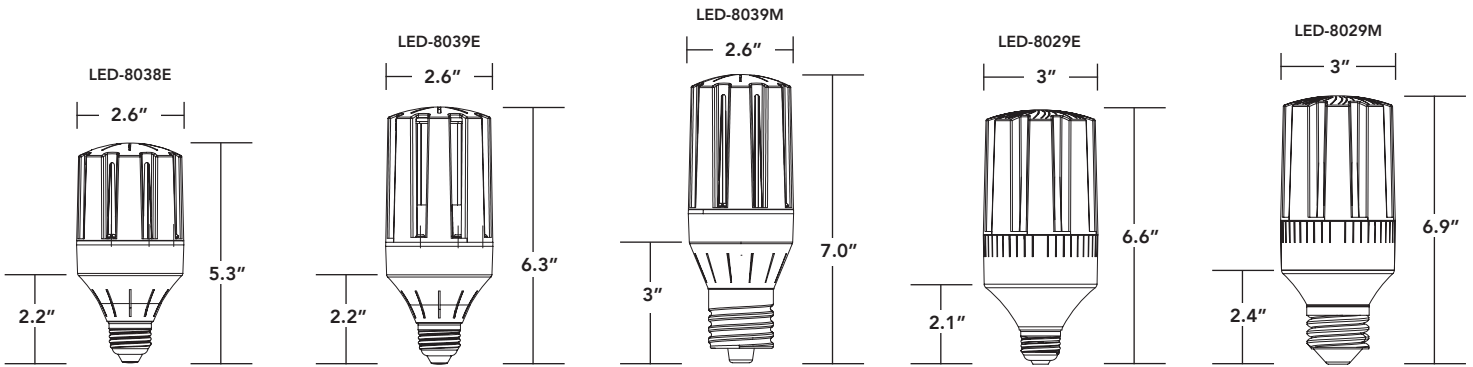

PART #	UPC	REPLACES	WATTAGE	LUMENS	CCT (K)*	BASE	DLC PRODUCT CODE
LED-8038E57-A	844006082970	70W	14W	2217	5700K	E26	N/A
LED-8039E57-A	844006080488	100W	18W	2465	5700K	E26	N/A
LED-8039M57-A	844006084394	100W	18W	2465	5700K	EX39	PVNFJNV1
LED-8029E57-A	844006080297	150W	24W	3425	5700K	E26	N/A
LED-8029M57-A	844006081560	150W	24W	3374	5700K	EX39	P17Z7EQS

BOLLARD RETROFITS 360° OMNI DIRECTIONAL DESIGN

ORDERING GUIDE

PART #	UPC	REPLACES	WATTAGE	LUMENS	CCT (K)	BASE	DLC PRODUCT CODE
LED-8038E30-A	844006082956	70W HID	14W	1840	3000K	E26	N/A
LED-8038E40-A	844006082963	70W HID	14W	2065	4000K	E26	N/A
LED-8038E57-A	844006082970	70W HID	14W	2217	5700K	E26	N/A
LED-8039E30-A	844006080495	100W HID	18W	2758	3000K	E26	N/A
LED-8039E40-A	844006080648	100W HID	18W	2983	4000K	E26	N/A
LED-8039E57-A	844006080488	100W HID	18W	2465	5700K	E26	N/A
LED-8039M30-A	844006084356	100W HID	18W	2758	3000K	EX39	PN8CHYH1
LED-8039M40-A	844006084370	100W HID	18W	2983	4000K	EX39	PI9GGI2F
LED-8039M57-A	844006084394	100W HID	18W	2465	5700K	EX39	PVNFJNV1
LED-8029E30-A	844006080396	150W HID	24W	3024	3000K	E26	N/A
LED-8029E40-A	844006080631	150W HID	24W	3422	4000K	E26	N/A
LED-8029E57-A	844006080297	150W HID	24W	3425	5700K	E26	N/A
LED-8029M30-A	844006081546	150W HID	24W	3431	3000K	EX39	PAKDVMFU
LED-8029M40-A	844006081553	150W HID	24W	3374	4000K	EX39	PN6Y8ECX
LED-8029M57-A	844006081560	150W HID	24W	3374	5700K	EX39	P17Z7EQS