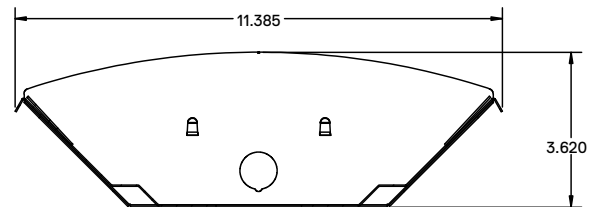

DRAWINGS & IMAGES

With Wire Guard

Without Lens

22L - 24.056"L x 20.385"W

END

48L - 48"L x 11.385"W

END

48L - 48"L x 16.385"W