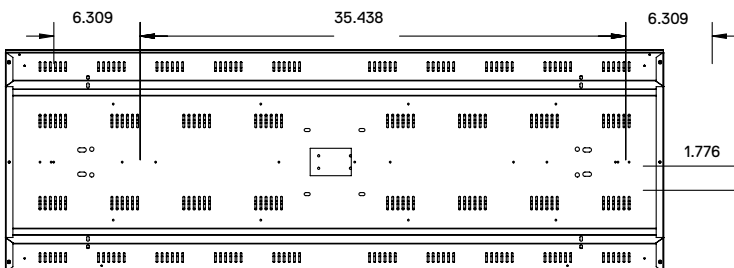

48L - 48"L x 16.385"W