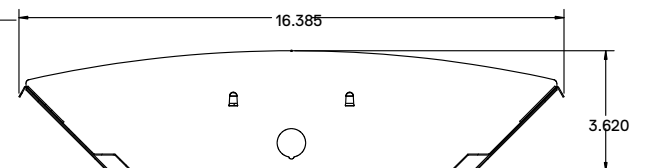

DRAWINGS & IMAGES

END

END

48L - 48"L x 16.385"W

END