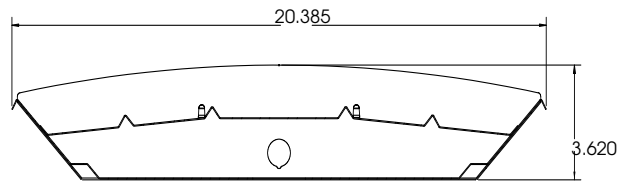

DRAWINGS & IMAGES

With Wire Guard

Without Lens

22L - 24.056"L x 20.385"W

END

48L - 48"L x 11.385"W

END

48L - 48"L x 16.385"W