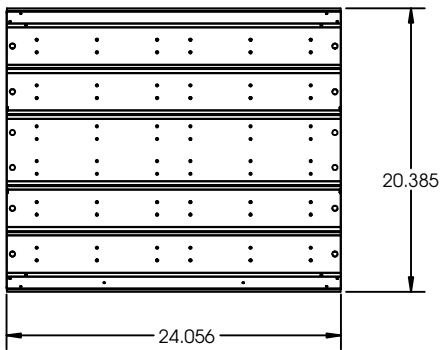

DRAWINGS & IMAGES

With Wire Guard

Without Lens

22L - 24.056"L x 20.385"W

END

48L - 48"L x 11.385"W

END

48L - 48"L x 16.385"W