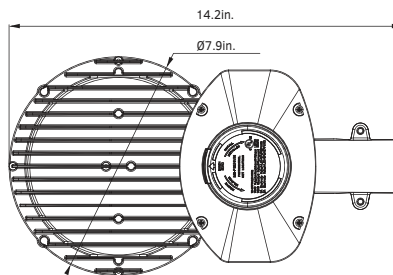

Dimensions & Weight

GKODDG5: 45W / 65W / 90W

Weight
 45W: 4.54 lb.
 65W: 4.80 lb.
 95W: 5.03 lb.

Photometric Distribution

General

Ordering Information

Dusk To Dawn Series GKODDG5				Example: GKODDG545W27V50KSGP0		
Fixture Type	Wattage	Voltage	CCT	Finish	Photocell	Internal Code
<input type="text"/>	<input type="text"/>	<input type="text"/>	<input type="text"/>	<input type="text"/>	<input type="text"/>	<input type="text"/>
GKODDG5	45W 65W 90W	27V 120-277V	40K 4000K 50K 5000K	SG Silver Gray D Dark Bronze B Black W White	P0 With Photocell	Blank Alphanumeric