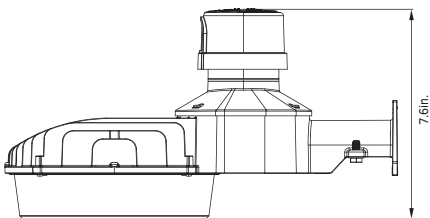

Dimensions & Weight

GKODDG5: 45W / 65W / 90W

Weight
 45W: 4.54 lb.
 65W: 4.80 lb.
 95W: 5.03 lb.

Photometric Distribution

General

Ordering Information

Dusk To Dawn Series GKODDG5				Example: GKODDG545W27V50KSGP0		
Fixture Type	Wattage	Voltage	CCT	Finish	Photocell	Internal Code
<input type="text"/>	<input type="text"/>	<input type="text"/>	<input type="text"/>	<input type="text"/>	<input type="text"/>	<input type="text"/>
GKODDG5	45W 65W 90W	27V 120-277V	40K 4000K 50K 5000K	SG Silver Gray D Dark Bronze B Black W White	P0 With Photocell	Blank Alphanumeric