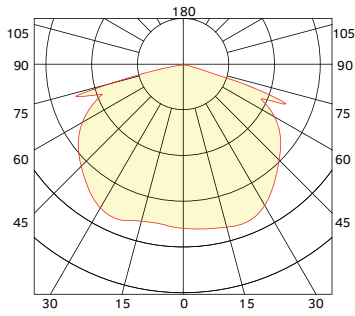

Dimensions & Weight

GKODDG5: 45W / 65W / 90W

Weight
 45W: 4.54 lb.
 65W: 4.80 lb.
 95W: 5.03 lb.

Photometric Distribution

General

Ordering Information

Dusk To Dawn Series GKODDG5				Example: GKODDG545W27V50KSGP0		
Fixture Type	Wattage	Voltage	CCT	Finish	Photocell	Internal Code
<input type="text"/>	<input type="text"/>	<input type="text"/>	<input type="text"/>	<input type="text"/>	<input type="text"/>	<input type="text"/>
GKODDG5	45W 65W 90W	27V 120-277V	40K 4000K 50K 5000K	SG Silver Gray D Dark Bronze B Black W White	P0 With Photocell	Blank Alphanumeric