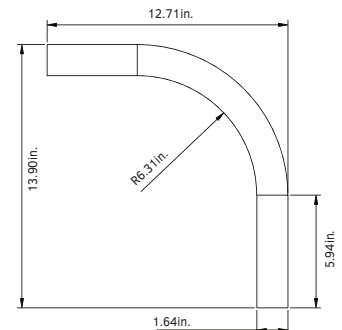

Dimensions & Weight

GKODDG5: 45W / 65W / 90W

Weight
 45W: 4.54 lb.
 65W: 4.80 lb.
 95W: 5.03 lb.

Photometric Distribution

General

Ordering Information

Dusk To Dawn Series GKODDG5				Example: GKODDG545W27V50KSGP0		
Fixture Type	Wattage	Voltage	CCT	Finish	Photocell	Internal Code
<input type="text"/>	<input type="text"/>	<input type="text"/>	<input type="text"/>	<input type="text"/>	<input type="text"/>	<input type="text"/>
GKODDG5	45W 65W 90W	27V 120-277V	40K 4000K 50K 5000K	SG Silver Gray D Dark Bronze B Black W White	P0 With Photocell	Blank Alphanumeric