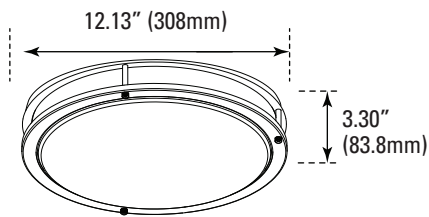

## ORDERING

Watts (W)	Ordering Code	Description	CCT (K)	Lumens (Lm)	Equiv. Wattage (W)	Size	Damp Location	Energy Star
18	9356	LED12FMM-126L9CCT5-NI	5CCT(27/30/35/40/50K)	1,260	120	12"	•	•
24	9357	LED14FMM-180L9CCT5-NI	5CCT(27/30/35/40/50K)	1,800	150	14"	•	•
24	9358	LED16FMM-190L9CCT5-NI	5CCT(27/30/35/40/50K)	1,900	200	16"	•	•

## DIMENSIONS

**18W (12-inch)**  
1.72-lbs

**24W (14-inch)**  
2.49-lbs

**24W (16-inch)**  
3.01-lbs

## PACKAGE

**18W (12-inch)**  
Energy Star

Center Beam fc	Beam Width
1.3R: 237 fc	3.8 ft 3.9 ft
2.7R: 55.1 fc	7.9 ft 8.1 ft
4.0R: 25.1 fc	11.8 ft 12.0 ft
5.3R: 14.3 fc	15.6 ft 15.8 ft
6.7R: 8.94 fc	19.7 ft 20.0 ft
8.0R: 6.27 fc	23.5 ft 23.9 ft