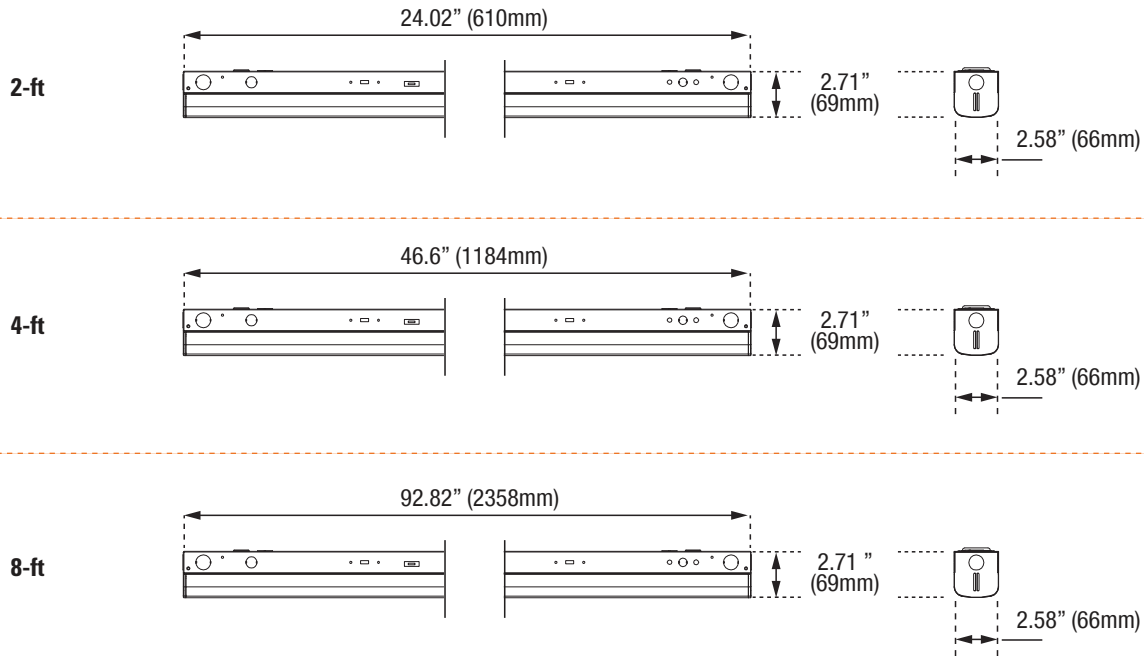

COMMERCIAL STRIP LIGHT (CCT3)

CEILING & AREA LUMINAIRES

ORDERING

*P= Premium DLC / *S = Standard DLC

Watts (W)	Ordering Code	Description	CCT (K)	Lumens (Lm)	Equiv. Wattage (W)	Voltage (V)	Damp Location	DLC (S/P)	
22	9575	FXCSL44SW/48FR/8CCT3/MV	3CCT	2,970	3 x 32WT8	120-277V	•	S	
28				(35/40/50K)					3,640
36									4,680
44									6,204
44	9578	FXCSL68SW/96FR/8CCT3/MV	3CCT	6,248	5 x 32WT8	120-277V	•	S	
58				(35/40/50K)					7,540
68									9,398
22	9577	FXCSL22/24FR/8CCT3/347	3CCT	2,878	2 x 17WT8	120-347V	•	S	
				(35/40/50K)					
22	9251	FXCSL44SW/48FR/8CCT3/347	3CCT	2,970	2 x 32WT8	120-347V	•	S	
28				(35/40/50K)					3,640
36									4,680
44									6,204
44	9252	FXCSL68SW/96FR/8CCT3/347	3CCT	6,248	2 x 59WT8	120-347V	•	S	
58				(35/40/50K)					7,540
68									9,398

P10011 WG-2.5CSL/48/WH x (2)
(Wireguard for 8' CSL, #9252, #9578)

DIMENSIONS

PHOTOMETRICS CHART

44 Watt - 4ft
DLC Standard

44 Watt - 4ft (347V)
DLC Standard

PACKAGE

Case Qty 8 pc
2' / 4'

Case Qty 4 pc
8'