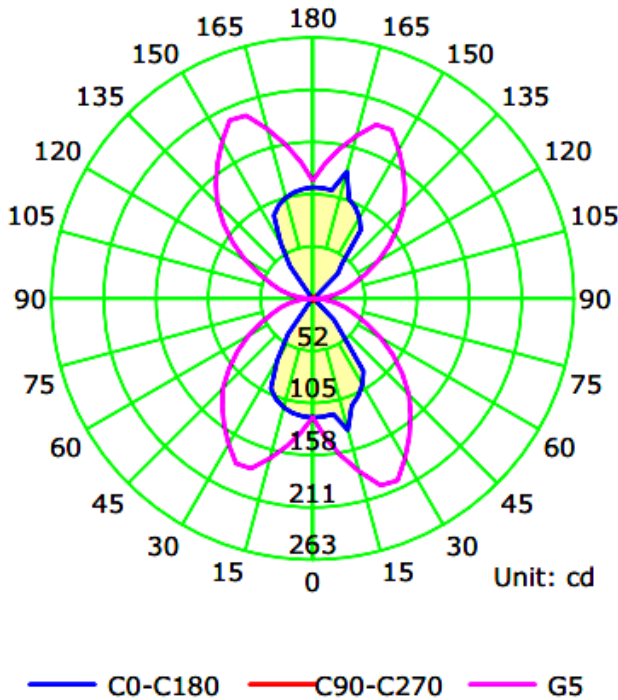

### ELECTRICAL SPECIFICATIONS:

- Voltage: 100~277ACV
- Wattage: 10W(2.5W X 4)
- Power Factor: 0.95
- Efficacy: 90LM/W

### CERTIFICATIONS:

MODEL	WATTS	VOLTAGE	LUMENS	COLOR TEMP
CRE-08-30K-BR	10W(2.5W X 4)	100~277ACV	900LM	3000K
CRE-08-40K-BR	10W(2.5W X 4)	100~277ACV	900LM	4000K
CRE-08-50K-BR	10W(2.5W X 4)	100~277ACV	900LM	5000k
CRE-08-30K-SIL	10W(2.5W X 4)	100~277ACV	900LM	3000K
CRE-08-40K-SIL	10W(2.5W X 4)	100~277ACV	900LM	4000K
CRE-08-50K-SIL	10W(2.5W X 4)	100~277ACV	900LM	5000k

### LIGHTING SPECIFICATIONS:

- LED: Lumileds LEDs
- Total lumens: 900LM
- Color temperature: 3000K/4000k/5000k
- Color rendering index: >70

### PHOTOMETRICS CHART :

MODEL	WATTS	VOLTAGE	LUMENS	COLOR TEMP
CRE-08-30K-BR	10W(2.5W X 4)	100~277ACV	900LM	3000K
CRE-08-40K-BR	10W(2.5W X 4)	100~277ACV	900LM	4000K
CRE-08-50K-BR	10W(2.5W X 4)	100~277ACV	900LM	5000k
CRE-08-30K-SIL	10W(2.5W X 4)	100~277ACV	900LM	3000K
CRE-08-40K-SIL	10W(2.5W X 4)	100~277ACV	900LM	4000K
CRE-08-50K-SIL	10W(2.5W X 4)	100~277ACV	900LM	5000k