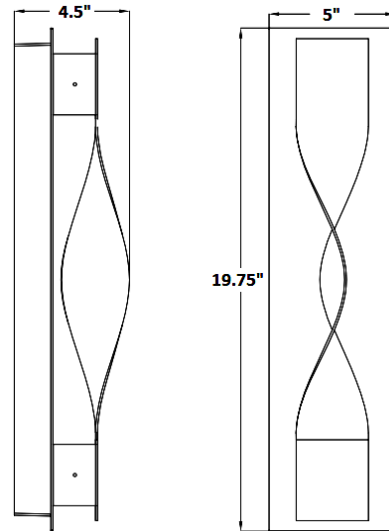

## DIMENSIONS:

19.75"(L) x 5"(W) x 4.5"(D)

### ELECTRICAL SPECIFICATIONS:

- Voltage: 100~277ACV
- Wattage: 10W(2.5W X 4)
- Power Factor: 0.95
- Efficacy: 90LM/W

### PHOTOMETRICS CHART :

MODEL	WATTS	VOLTAGE	LUMENS	COLOR TEMP
CRE-08-30K-BR	10W(2.5W X 4)	100~277ACV	900LM	3000K
CRE-08-40K-BR	10W(2.5W X 4)	100~277ACV	900LM	4000K
CRE-08-50K-BR	10W(2.5W X 4)	100~277ACV	900LM	5000k
CRE-08-30K-SIL	10W(2.5W X 4)	100~277ACV	900LM	3000K
CRE-08-40K-SIL	10W(2.5W X 4)	100~277ACV	900LM	4000K
CRE-08-50K-SIL	10W(2.5W X 4)	100~277ACV	900LM	5000k