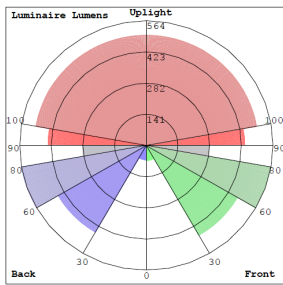

Lighting:

- LED Type: SMD2835
- Total lumens: 4500LM/5580LM
- Color temperature: 3000K/5000K
- Color rendering index: >80
- Beam angle: 360°
- Replacement Range: 50~100MH

Applications:

- LED Corn Lamp suitable for supermarkets, warehouses, garages, home, offices, hotels, hospitals, schools, highbay retrofitting

Other Models:

- | | | |
|--------------------------------------|--|--|
| • 12W 1500LM CL-EHL-12W-30K-E26 | • 18W 2250LM CL-EHL-18W-30K-E26 | • 27W 3375LM CL-EHL-27W-30K-E26 |
| • 12W 1860LM CL-EHL-12W-50K-E26 | • 18W 2610LM CL-EHL-18W-50K-E26 | • 27W 4185LM CL-EHL-27W-50K-E26 |
| • 36W 4500LM CL-EHL-36W-30K-E26 | • 45W 5625LM CL-EHL-45W-30K-E39 | • 54W 6750LM CL-EHL-54W-30K-E39 |
| • 36W 5580LM CL-EHL-36W-50K-E26 | • 45W 6975LM CL-EHL-45W-50K-E39 | • 54W 8370LM CL-EHL-54W-50K-E39 |
| • 75W 9375LM CL-EHL-75W-30K-E39 | • 100W 12500LM CL-EHL-100W-30K-E39 | • 120W 15600LM CL-EHL-120W-30K-E39 |
| • 75W 11625LM CL-EHL-75W-50K-E39 | • 100W 15500LM CL-EHL-100W-50K-E39 | • 120W 17400LM CL-EHL-120W-50K-E39 |

Photometrics: CL-EHL-36W-E39

BUD Rating: B2-U3-G3

36W, 5000K Area 55'x 55' Mounting Height: 9'

Other Views:

Side View

Front View

Performance Table: CL-EHL-36W-E39

MODEL NO.	Wattage	Voltage	Lumens	Color Temp.	BUG Rating	LPW
CL-EHL-36W-30K-E39	36W	120~277V	4500	3000K	B2-U3-G3	125
CL-EHL-36W-50K-E39	36W	120~277V	5580	5000K	B2-U3-G3	155