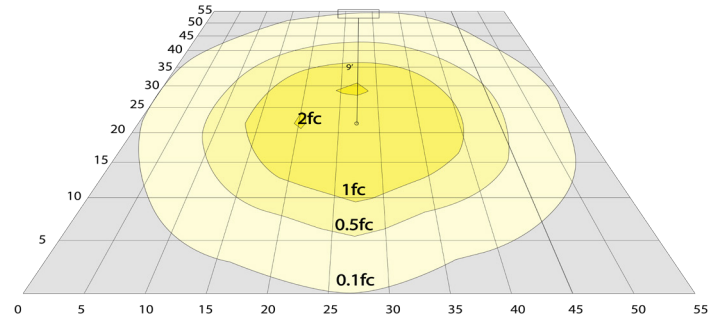

Lighting:

- LED Type: SMD2835
- Total lumens: 4500LM/5580LM
- Color temperature: 3000K/5000K
- Color rendering index: >80
- Beam angle: 360°
- Replacement Range: 50~100MH

Applications:

- LED Corn Lamp suitable for supermarkets, warehouses, garages, home, offices, hotels, hospitals, schools, highbay retrofitting

Other Models:

- | | | |
|--------------------------------------|--|--|
| • 12W 1500LM CL-EHL-12W-30K-E26 | • 18W 2250LM CL-EHL-18W-30K-E26 | • 27W 3375LM CL-EHL-27W-30K-E26 |
| • 12W 1860LM CL-EHL-12W-50K-E26 | • 18W 2610LM CL-EHL-18W-50K-E26 | • 27W 4185LM CL-EHL-27W-50K-E26 |
| • 36W 4500LM CL-EHL-36W-30K-E26 | • 45W 5625LM CL-EHL-45W-30K-E39 | • 54W 6750LM CL-EHL-54W-30K-E39 |
| • 36W 5580LM CL-EHL-36W-50K-E26 | • 45W 6975LM CL-EHL-45W-50K-E39 | • 54W 8370LM CL-EHL-54W-50K-E39 |
| • 75W 9375LM CL-EHL-75W-30K-E39 | • 100W 12500LM CL-EHL-100W-30K-E39 | • 120W 15600LM CL-EHL-120W-30K-E39 |
| • 75W 11625LM CL-EHL-75W-50K-E39 | • 100W 15500LM CL-EHL-100W-50K-E39 | • 120W 17400LM CL-EHL-120W-50K-E39 |

Photometrics: CL-EHL-36W-E39

BUD Rating: B2-U3-G3

36W, 5000K Area 55'x 55' Mounting Height: 9'

Other Views:

Side View

Front View

Performance Table: CL-EHL-36W-E39

MODEL NO.	Wattage	Voltage	Lumens	Color Temp.	BUG Rating	LPW
CL-EHL-36W-30K-E39	36W	120~277V	4500	3000K	B2-U3-G3	125
CL-EHL-36W-50K-E39	36W	120~277V	5580	5000K	B2-U3-G3	155