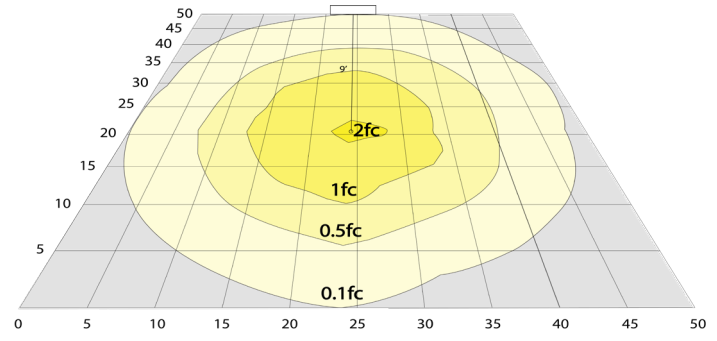

Lighting:

- LED SMD type: Edison 2835
- Total Lumens: 1500LM/ 1860LM
- Color temperature: 5000K/3000K
- Color Rendering Index: CRI ≥ 80
- Beam angle: 360°
- Replacement Range: 30~50MH

Applications:

- LED Corn Lamp suitable for supermarkets, warehouses, garages, home, offices, hotels, hospitals, schools, highbay retrofiting

Other Models:

- | | | |
|--------------------------------------|--|--|
| • 18W 2250LM CL-EHL-18W-30K-E26 | • 27W 3375LM CL-EHL-27W-30K-E26 | • 36W 4500LM CL-EHL-36W-30K-E26 |
| • 18W 2610LM CL-EHL-18W-50K-E26 | • 27W 4185LM CL-EHL-27W-50K-E26 | • 36W 5580LM CL-EHL-36W-50K-E26 |
| • 36W 4500LM CL-EHL-36W-30K-E39 | • 45W 5625LM CL-EHL-45W-30K-E39 | • 54W 6750LM CL-EHL-54W-30K-E39 |
| • 36W 5580LM CL-EHL-36W-50K-E39 | • 45W 6975LM CL-EHL-45W-50K-E39 | • 54W 8370LM CL-EHL-54W-50K-E39 |
| • 75W 9375LM CL-EHL-75W-30K-E39 | • 100W 12500LM CL-EHL-100W-30K-E39 | • 120W 15600LM CL-EHL-120W-30K-E39 |
| • 75W 11625LM CL-EHL-75W-50K-E39 | • 100W 15500LM CL-EHL-100W-50K-E39 | • 120W 17400LM CL-EHL-120W-50K-E39 |

Photometrics: CL-EHL-12W-E26

BUD Rating: B1-U3-G2

12W, 5000K Area 50'x 50' Mounting Height: 9'

Other Views:

Side View

Front View

Performance Table: CL-EHL-12W-E26

MODEL NO.	Wattage	Voltage	Lumens	Color Temp.	BUG Rating	LPW
CL-EHL-12W-30K-E26	12W	120~277V	1500	3000K	B1-U3-G2	125
CL-EHL-12W-50K-E26	12W	120~277V	1860	3000K	B1-U3-G2	155