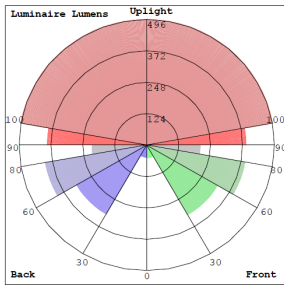

Lighting:

- LED SMD type: Edison 2835
- Total Lumens: 1500LM/ 1860LM
- Color temperature: 5000K/3000K
- Color Rendering Index: CRI ≥ 80
- Beam angle: 360°
- Replacement Range: 30~50MH

Applications:

- LED Corn Lamp suitable for supermarkets, warehouses, garages, home, offices, hotels, hospitals, schools, highbay retrofiting

Other Models:

- | | | |
|--------------------------------------|--|--|
| • 18W 2250LM CL-EHL-18W-30K-E26 | • 27W 3375LM CL-EHL-27W-30K-E26 | • 36W 4500LM CL-EHL-36W-30K-E26 |
| • 18W 2610LM CL-EHL-18W-50K-E26 | • 27W 4185LM CL-EHL-27W-50K-E26 | • 36W 5580LM CL-EHL-36W-50K-E26 |
| • 36W 4500LM CL-EHL-36W-30K-E39 | • 45W 5625LM CL-EHL-45W-30K-E39 | • 54W 6750LM CL-EHL-54W-30K-E39 |
| • 36W 5580LM CL-EHL-36W-50K-E39 | • 45W 6975LM CL-EHL-45W-50K-E39 | • 54W 8370LM CL-EHL-54W-50K-E39 |
| • 75W 9375LM CL-EHL-75W-30K-E39 | • 100W 12500LM CL-EHL-100W-30K-E39 | • 120W 15600LM CL-EHL-120W-30K-E39 |
| • 75W 11625LM CL-EHL-75W-50K-E39 | • 100W 15500LM CL-EHL-100W-50K-E39 | • 120W 17400LM CL-EHL-120W-50K-E39 |

Photometrics: CL-EHL-12W-E26

BUD Rating: B1-U3-G2

12W, 5000K Area 50'x 50' Mounting Height: 9'

Other Views:

Side View

Front View

Performance Table: CL-EHL-12W-E26

MODEL NO.	Wattage	Voltage	Lumens	Color Temp.	BUG Rating	LPW
CL-EHL-12W-30K-E26	12W	120~277V	1500	3000K	B1-U3-G2	125
CL-EHL-12W-50K-E26	12W	120~277V	1860	3000K	B1-U3-G2	155