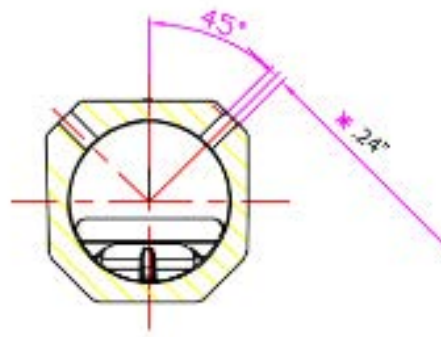

Slipfitter 80W-300W Bronze

MORRIS CAT#: 74034A

For use with MORRIS CAT#'s: 74079A, 74046A, 74047A, 74080A, 74045A, 74002A, 74004A, 74000A, 74048A, 74003A, 74005A, 74001A, 74049A, 74050A, 74052A, 74051A, 74010A, 74012A, 74008A, 74014A, 74011A, 74013A, 74009A, 74015A, 74053A, 74055A, 74054A, 74056A, 74057A, 74062A, 74063A, 74058A, 74059A, 74064A, 74060A, 74061A, 74065A, 74018A, 74022A, 74020A, 74016A, 74019A, 74023A, 74021A, 74017A, 74066A, 74067A, 74068A, 74026A, 74030A, 74028A, 74024A, 74027A, 74031A, 74029A, 74025A, 74069A, 74070A, 74071A

CAT#: 74034A

Features:

1. Die Cast Aluminum Housing.
2. Powder Coating.
3. Adjustable Knuckles
4. Stainless Steel Hardware to secure fixture and pole.

WAREHOUSE-LIGHTING.COM

Warehouse-Lighting.com
2750 South 163rd St
New Berlin, WI 53151