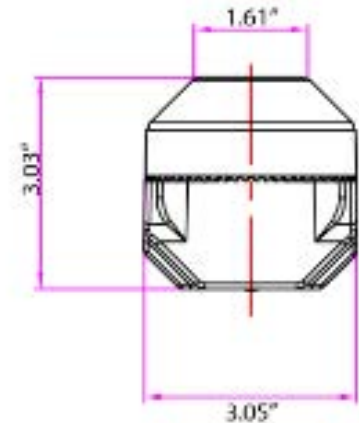

Slipfitter 80W-300W Bronze

MORRIS CAT#: 74034A

For use with MORRIS CAT#'s: 74079A, 74046A, 74047A, 74080A, 74045A, 74002A, 74004A, 74000A, 74048A, 74003A, 74005A, 74001A, 74049A, 74050A, 74052A, 74051A, 74010A, 74012A, 74008A, 74014A, 74011A, 74013A, 74009A, 74015A, 74053A, 74055A, 74054A, 74056A, 74057A, 74062A, 74063A, 74058A, 74059A, 74064A, 74060A, 74061A, 74065A, 74018A, 74022A, 74020A, 74016A, 74019A, 74023A, 74021A, 74017A, 74066A, 74067A, 74068A, 74026A, 74030A, 74028A, 74024A, 74027A, 74031A, 74029A, 74025A, 74069A, 74070A, 74071A

CAT#: 74034A

Features:

1. Die Cast Aluminum Housing.
2. Powder Coating.
3. Adjustable Knuckles
4. Stainless Steel Hardware to secure fixture and pole.

WAREHOUSE-LIGHTING.COM

Warehouse-Lighting.com
2750 South 163rd St
New Berlin, WI 53151