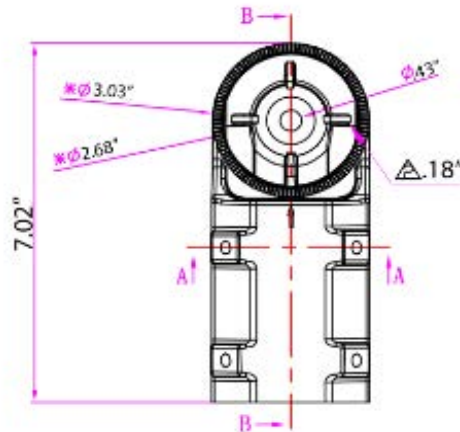

Slipfitter 80W-300W Bronze

MORRIS CAT#: 74034A

For use with MORRIS CAT#'s: 74079A, 74046A, 74047A, 74080A, 74045A, 74002A, 74004A, 74000A, 74048A, 74003A, 74005A, 74001A, 74049A, 74050A, 74052A, 74051A, 74010A, 74012A, 74008A, 74014A, 74011A, 74013A, 74009A, 74015A, 74053A, 74055A, 74054A, 74056A, 74057A, 74062A, 74063A, 74058A, 74059A, 74064A, 74060A, 74061A, 74065A, 74018A, 74022A, 74020A, 74016A, 74019A, 74023A, 74021A, 74017A, 74066A, 74067A, 74068A, 74026A, 74030A, 74028A, 74024A, 74027A, 74031A, 74029A, 74025A, 74069A, 74070A, 74071A

CAT#: 74034A

Features:

1. Die Cast Aluminum Housing.
2. Powder Coating.
3. Adjustable Knuckles
4. Stainless Steel Hardware to secure fixture and pole.

WAREHOUSE-LIGHTING.COM

Warehouse-Lighting.com
2750 South 163rd St
New Berlin, WI 53151