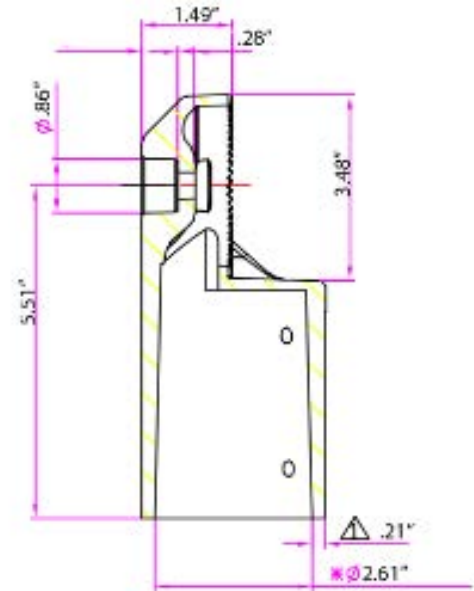

Slipfitter 80W-300W Bronze

MORRIS CAT#: 74034A

For use with MORRIS CAT#'s: 74079A, 74046A, 74047A, 74080A, 74045A, 74002A, 74004A, 74000A, 74048A, 74003A, 74005A, 74001A, 74049A, 74050A, 74052A, 74051A, 74010A, 74012A, 74008A, 74014A, 74011A, 74013A, 74009A, 74015A, 74053A, 74055A, 74054A, 74056A, 74057A, 74062A, 74063A, 74058A, 74059A, 74064A, 74060A, 74061A, 74065A, 74018A, 74022A, 74020A, 74016A, 74019A, 74023A, 74021A, 74017A, 74066A, 74067A, 74068A, 74026A, 74030A, 74028A, 74024A, 74027A, 74031A, 74029A, 74025A, 74069A, 74070A, 74071A

CAT#: 74034A

Features:

1. Die Cast Aluminum Housing.
2. Powder Coating.
3. Adjustable Knuckles
4. Stainless Steel Hardware to secure fixture and pole.

WAREHOUSE-LIGHTING.COM

Warehouse-Lighting.com
2750 South 163rd St
New Berlin, WI 53151