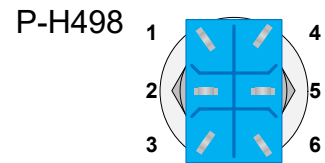

DPDT Foot Switch

SPDT Toggle Switch

Copyright © 2021 by modkitsdiy.com

**The Rattler Returns (K-901)  
Schematic**