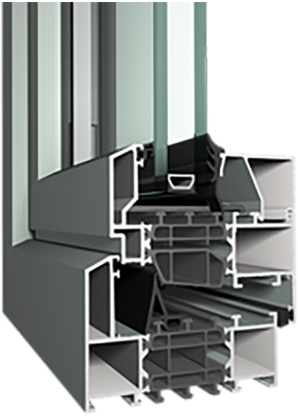

MasterLine 8

Deco

Functional

Hidden Vent

Renaissance

MasterLine8