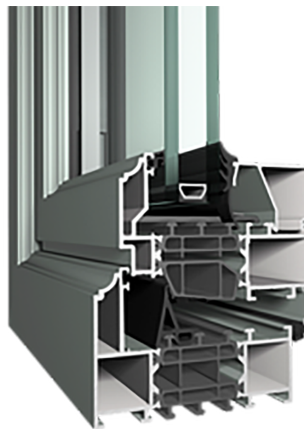

MasterLine 8

Deco

Functional

Hidden Vent

Renaissance

MasterLine8