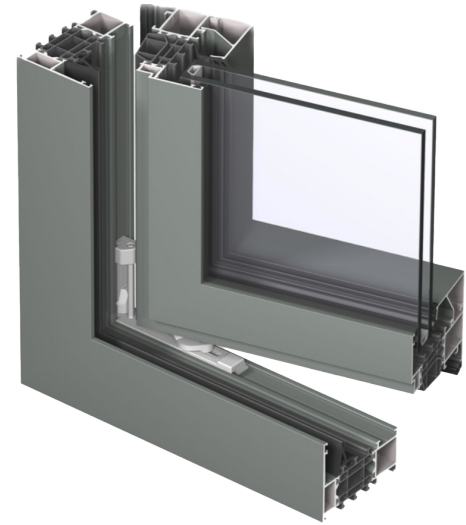

MasterLine 8

Deco

Functional

Hidden Vent

Renaissance

MasterLine8