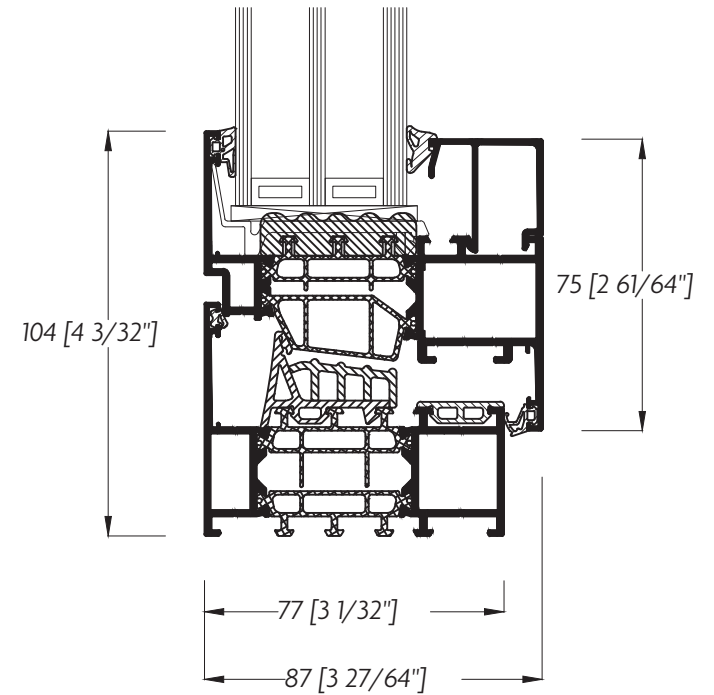

MasterLine 8

Deco

Functional

Hidden Vent

Renaissance

MasterLine8