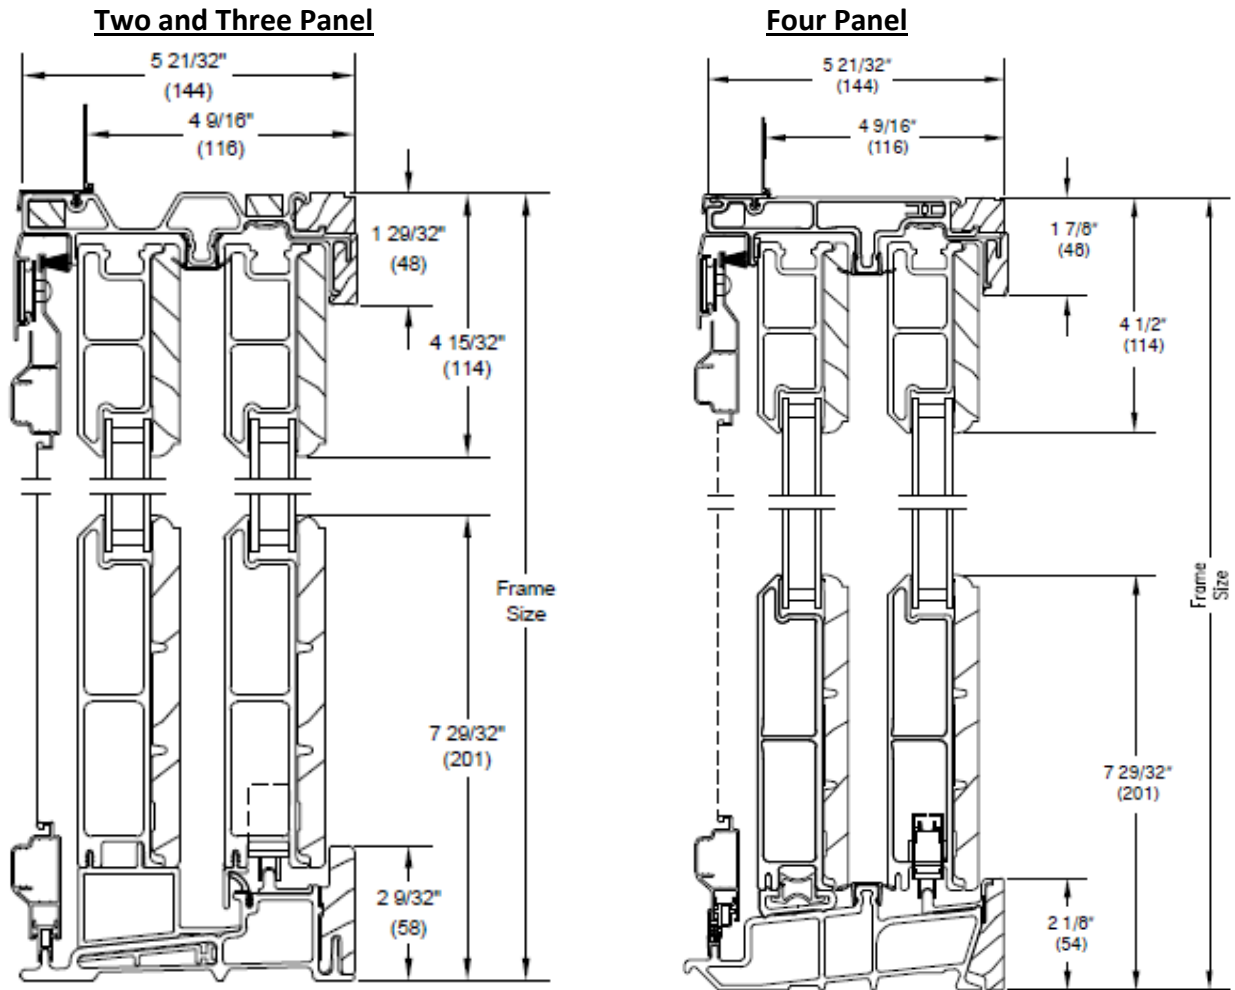

Frame and sill changes on four panel configurations

The frame and sill profiles on the Wood-Ultrex four panel Sliding French Doors are different than the existing two and three panel Sliding French Doors and are not interchangeable between the configurations.

Integrity Windows and Doors are Built to Perform® with the industry's BEST fiberglass finish.
Take a closer look at what we're made of at www.IntegrityWindows.com/new