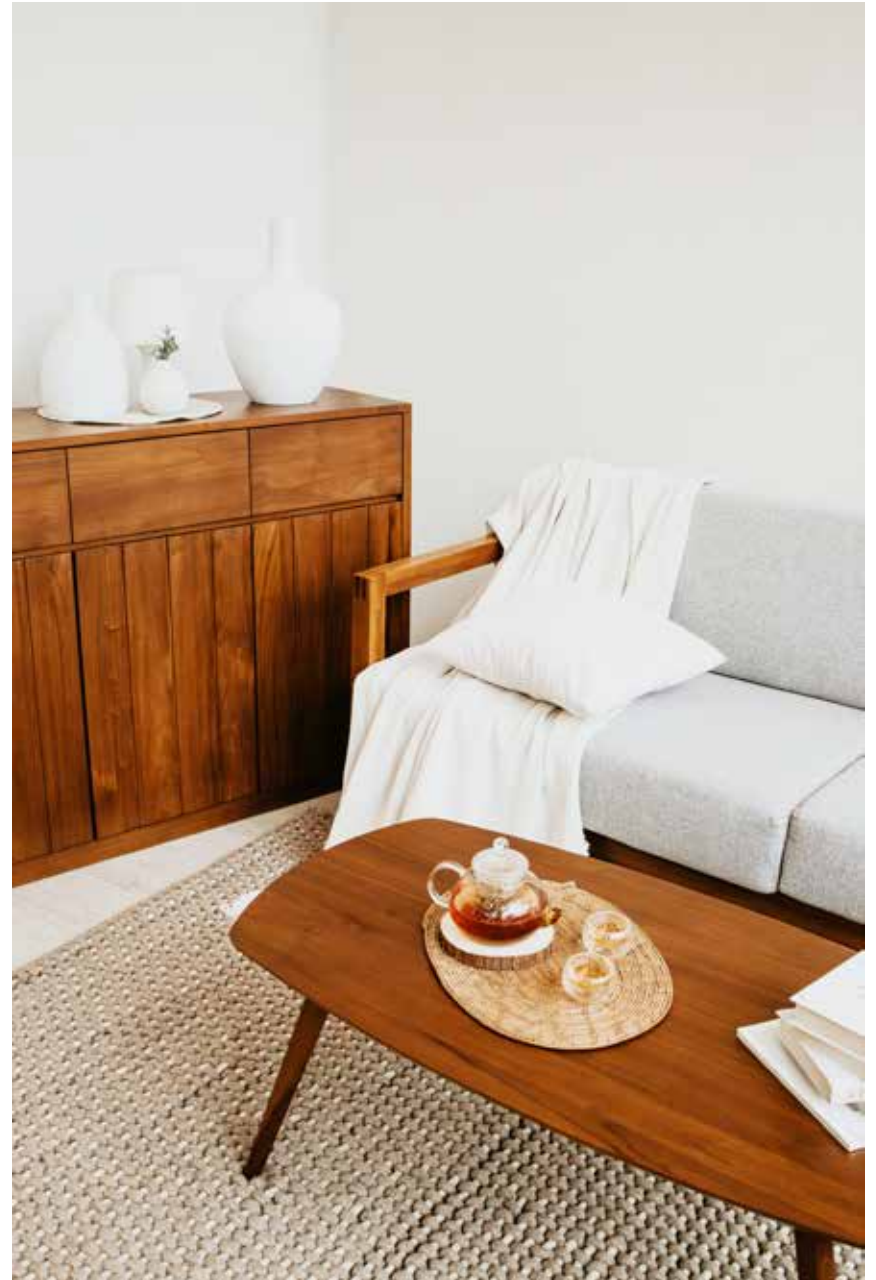

SCANTEAK

LOOKBOOK 2020

ENKEL
SOFA | ソファ

ISLAND
SOFA | ソファ

KUL
SOFA | ソファ

LEN
BED | ベッド

STELLAN
BED | ベッド

RINGA
BED | ベッド

LOIS
DINING TABLE
ダイニングテーブル

FLOAT
DINING TABLE
ダイニングテーブル

SLAT
DESK | デスク

SLAT
DESK | デスク

VINNA

DESK | デスク

For family moments worldwide
世界中の家族の最高の瞬間を

www.scanteak.com