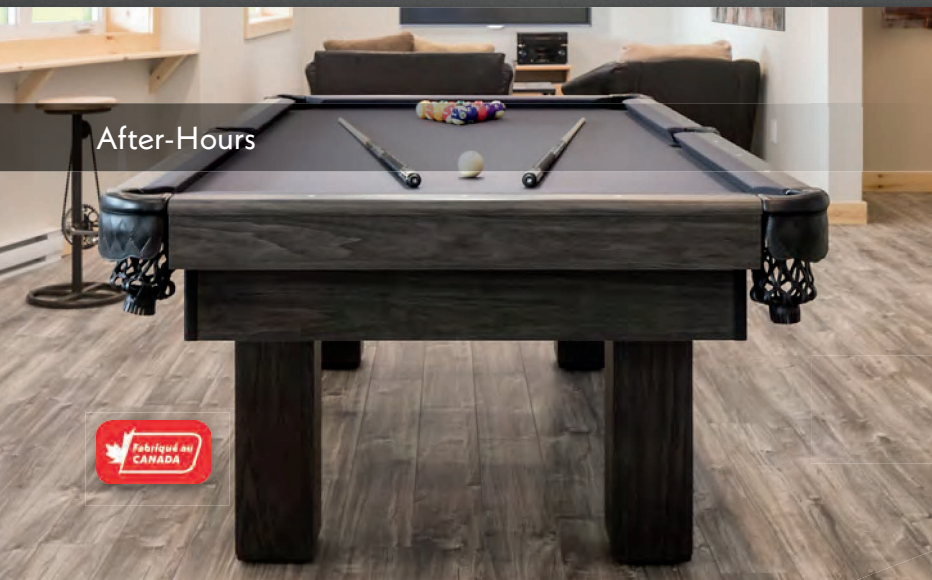

Invitation^{MC}

LA QUALITÉ CANADA BILLARD À SA PLUS SIMPLE EXPRESSION

Modèle d'entrée de gamme dans le catalogue **CANADA BILLARD**, mais pourtant à des années-lumière devant ce que peut faire de mieux la concurrence, ce billard vous offre une qualité de jeu sans pareil. Cette table avec ardoise de 1" est dotée de bandes en bois massif recouvertes de stratifié résistant aux égratignures, aux taches et aux brûlures. Meilleure ardoise. Meilleur tapis. Meilleur coussin. Meilleure qualité. Voilà l'invitation que nous vous lançons!

Sunday Brunch

After-Hours

POOL
7' ✓ 8' ✓

CARACTÉRISTIQUES PRINCIPALES

- 🎯 Bois massif – Bandes Recouvertes de stratifié
- 🏠 « Sandwich Board » – Bâti Matériau exclusif ultra-solide
- 🕒 Mélamine
- 🏠 Ardoise 1" encadrée
- 🏠 Niveleurs de pieds
- 🏠 Caoutchoucs naturels « Master Speed »

OPTIONS DISPONIBLES

- 🔥 Couleurs
Sunday Brunch 
After-Hours 
- 🏠 Couleurs de tapis
26 couleurs

ACCESSOIRE ADDITIONNEL

- 🏠 Tiroir latéral universel

Les couleurs lustrées peuvent différer des couleurs réelles et toutes les caractéristiques données sont modifiables sans préavis.