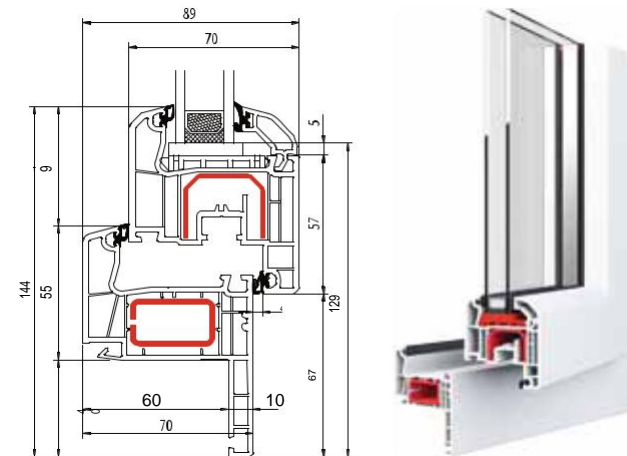

Ideal 4000 reno 40 Soft-line