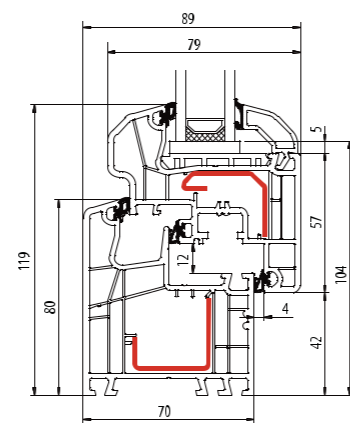

IDEAL 5000

1,2 8l — >ZP²K]	3 afdichtingen	5 kamers	70 inbouwdiepte [mm]

IDEAL 5000 SLIM

1,3 8l — >ZP²K]	3 afdichtingen	5 kamers	70 inbouwdiepte [mm]

Ideal 5000 Classic-line

Ideal 5000 Round-line

,GHDO
,GHDO

6/,0
6/,0

Classic-line
Round-line