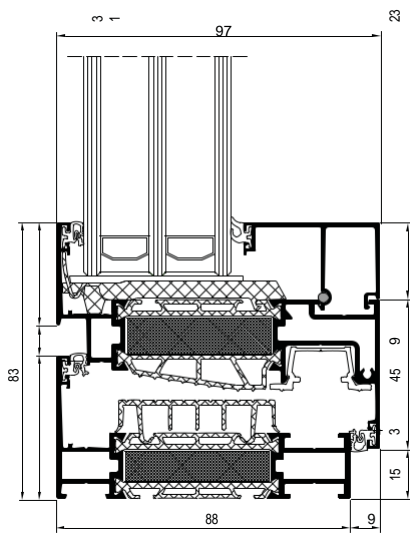

SETH

88 inbouwdiepte [mm]	97 vleugeldiepte [mm]	variant geïsoleerd