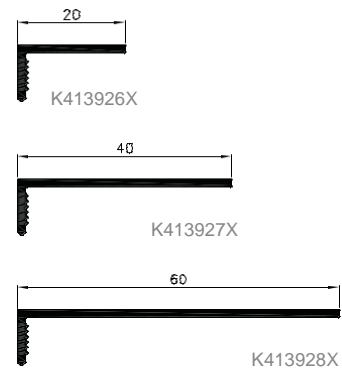

variant
geïsoleerd

Triton

Triton HI

RENOVATIE PROFIELEN

K413929X

:LQNHOSUR:O
 QHHPW
 PP
 af van de afmetingen (rondom).

RENOVATIE PROFIELEN

No		
K413902X	13,54	8,52
K413903X	18,12	11,29
K413904X	22,69	14,06
K413905X	27,26	16,83
K413906X	29,54	18,23
K413926X	6,16	3,26
K413927X	10,16	5,86
K413928X	14,16	8,46
K413929X	8,46	2,69