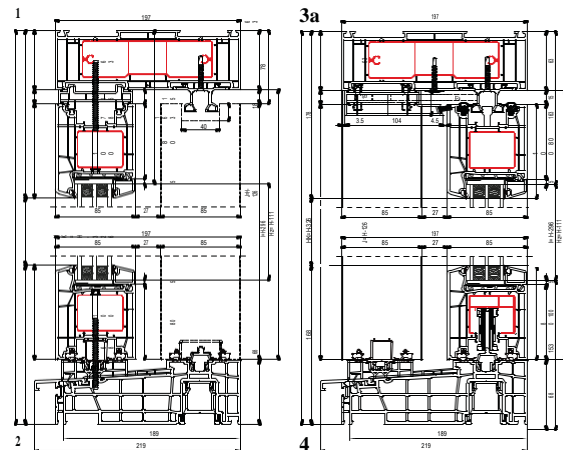

1,5 8l — >ZP²K	5 kamers [raam]	4 kamers [vleugel]	197 inbouddiepte [mm]

HST 85 Basic