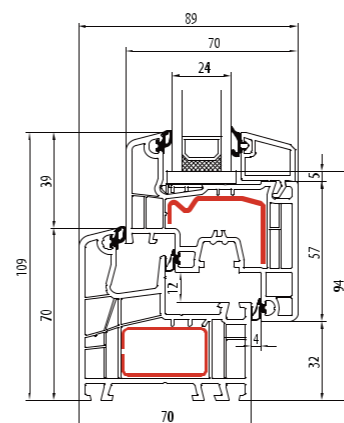

IDEAL 5000

1,2 8l — >ZP²K]	3 afdichtingen	5 kamers	70 inbouwdiepte [mm]

IDEAL 5000 SLIM

1,3 8l — >ZP²K]	3 afdichtingen	5 kamers	70 inbouwdiepte [mm]

Ideal 5000 Classic-line

Ideal 5000 Round-line

,GHDO
,GHDO

6/,0
6/,0

Classic-line
Round-line