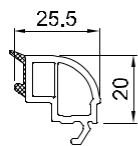

GLASLATTEN - SL 76 EN BE 92

GLASLATTEN - BE 82

Classic-line

413 809

413 811

413 813

413 817

413 821

413 825

413 829

413 833

413 837

413 841

413 843

Classic-line

GP8520

GP8480

GP8440

GP8400

GP8360

GP8320

GP8280

GP8240

Round-line

413 717

413 725

413 728

413 730

Soft-line

413 729

413 735

413 737

413 736