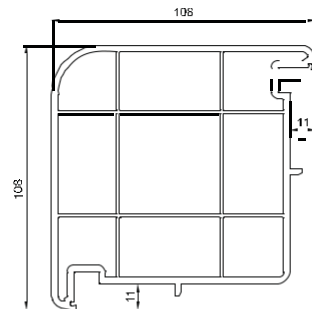

KOPPELINGEN EN VERBREDINGEN

BluEvolution 82

NP0100
Hoekkoppeling 90°