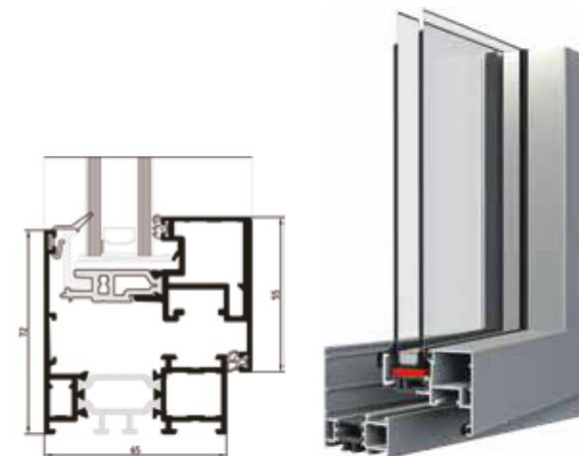

Ecofutural US