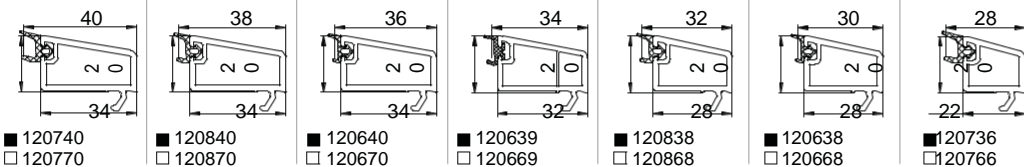

Soft-line 120
mm ————— Soft-line 105 mm

IDEAL 4000 MONOBLOK

1,4	2	5
8l >ZP ² K]	afdichtingen	kamers

IDEAL 4000 MONOBLOK

70	102	122	142	162
inbouwdiepte [mm]	inbouwdiepte [mm]	inbouwdiepte [mm]	inbouwdiepte [mm]	inbouwdiepte [mm]

Ideal 4000 Monoblok 70

Ideal 4000 Monoblok 102

Ideal 4000 Monoblok 122

Ideal 4000 Monoblok 142

Ideal 4000 Monoblok 162

GLASLATTEN

a	System	c	d - glas dikte						
55 mm	Ideal 4000, Ideal 5000, HST 70	4 mm	10-11 mm	12-13 mm	14-15 mm	16-17 mm	18-19 mm	20-21 mm	22-23 mm
65 mm	Ideal 7000, Ideal 8000, HST 85	4 mm	20-21 mm	22-23 mm	24-25 mm	26-27 mm	28-29 mm	30-31 mm	32-33 mm
32 mm	Sliding windows	3 mm	-	-	-	-	-	-	-
47 mm	OXOWLVOLGH	3 mm	-	4-5 mm	6-7 mm	8-9 mm	10-11 mm	12-13 mm	14-15 mm
b			40 mm	38 mm	36 mm	34 mm	32 mm	30 mm	28 mm

Classic-line

$$b = a - c - d - 1$$

GLASLATTEN

a	System	c	d - glas dikte								
55 mm	Ideal 4000, Ideal 5000, HST 70	4 mm	24-25 mm	26-27 mm	28-29 mm	30-31 mm	32-33 mm	34-35 mm	36-37 mm	38-39 mm	40-41 mm
65 mm	Ideal 7000, Ideal 8000, HST 85	4 mm	34-35 mm	36-37 mm	38-39 mm	40-41 mm	42-43 mm	44-45 mm	46-47 mm	48-49 mm	50-51 mm
32 mm	Sliding windows	3 mm	-	3-5 mm	6-7 mm	8-9 mm	10-11 mm	12-13 mm	14-15 mm	16-17 mm	18-19 mm
47 mm	OXOWLVOLGH	3 mm	16-17 mm	18-19 mm	20-21 mm	22-23 mm	24-25 mm	26-27 mm	28-29 mm	30-31 mm	32-33 mm
b			26 mm	24 mm	22 mm	20 mm	18 mm	16 mm	14 mm	12 mm	10 mm