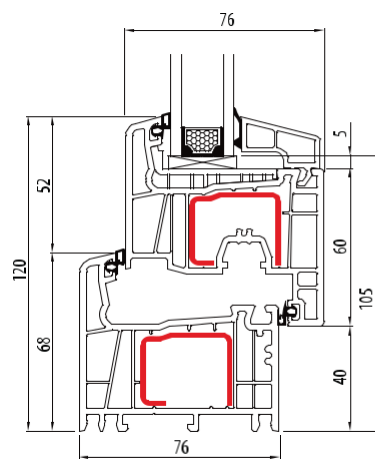

76

1,3 8l - >ZP²K]	2 afdichtingen	5 kamers	76 inbouwdiepte [mm]

Streamline 76 Classic-line