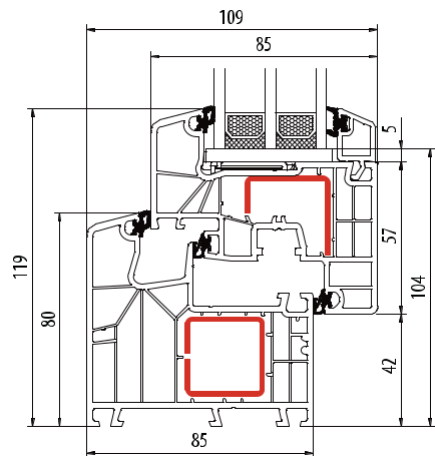

BLOCKPROFIEL NL

1,5 8l — >ZP ² K]	2 afdichtingen	70 vleugeldiepte [mm]	105 inbouwdiepte [mm]	120 inbouwdiepte [mm]
---------------------------------------	-------------------	-----------------------------	-----------------------------	-----------------------------