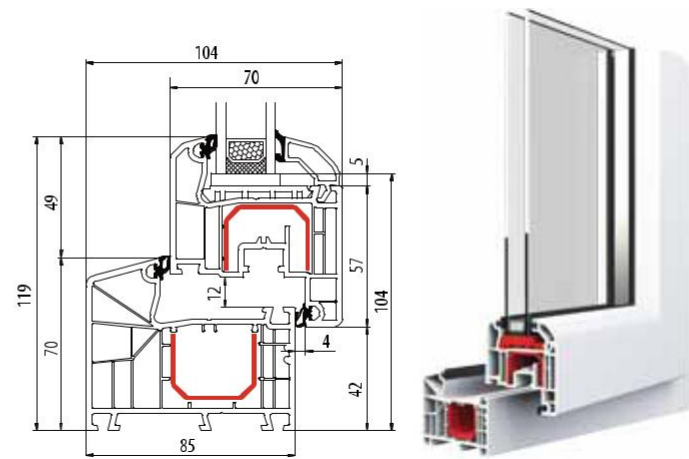

IDEAL 4000

1,4	2	5	70
8l			inbouwdiepte
>ZP²K]	afdichtingen	kamers	[mm]

IDEAL 4000 NEW

1,3	2	6	85
8l			inbouwdiepte
>ZP²K]	afdichtingen	kamers	[mm]

Ideal 4000 Soft-line

Ideal 4000 Round-line

,GHDO

1(:

Soft-line

,GHDO

1(:

Round-line