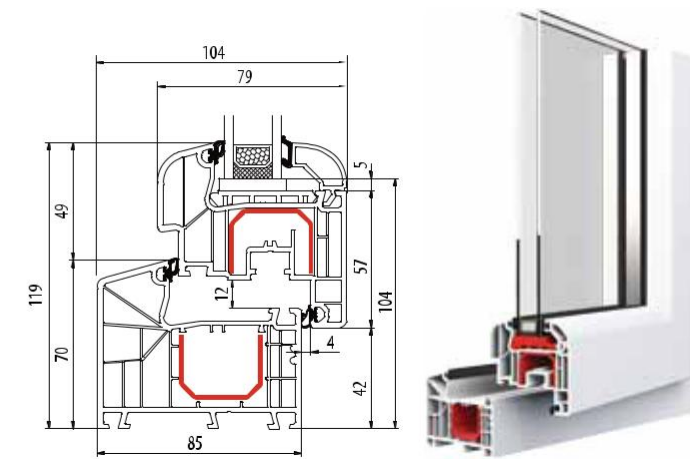

IDEAL 4000

1,4	2	5	70
8l			inbouwdiepte
>ZP²K]	afdichtingen	kamers	[mm]

IDEAL 4000 NEW

1,3	2	6	85
8l			inbouwdiepte
>ZP²K]	afdichtingen	kamers	[mm]

Ideal 4000 Soft-line

Ideal 4000 Round-line

,GHDO

1(:

Soft-line

,GHDO

1(:

Round-line