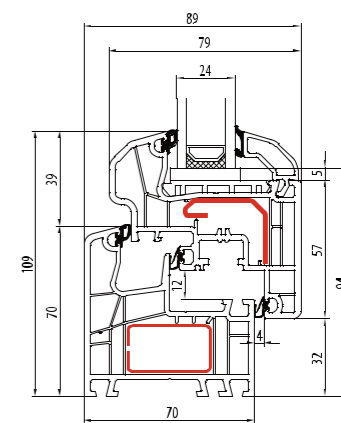

IDEAL 5000

1,2 8l — >ZP²K]	3 afdichtingen	5 kamers	70 inbouwdiepte [mm]

IDEAL 5000 SLIM

1,3 8l — >ZP²K]	3 afdichtingen	5 kamers	70 inbouwdiepte [mm]

Ideal 5000 Classic-line

Ideal 5000 Round-line

,GHDO
,GHDO

6/,0
6/,0

Classic-line
Round-line