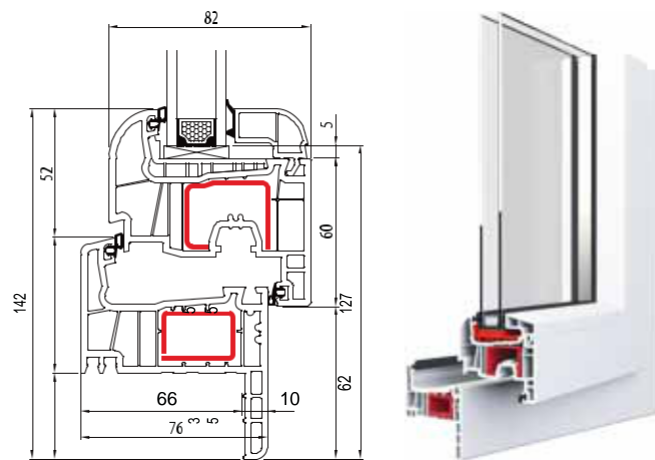

76 RENO

BLUEVOLUTION 82

1,3	2	5	76	35
	afdichtingen	kamers	inbouwdiepte [mm]	

1,1	3	6	82
	afdichtingen	kamers	inbouwdiepte [mm]

Streamline 76 reno 35 Round-line