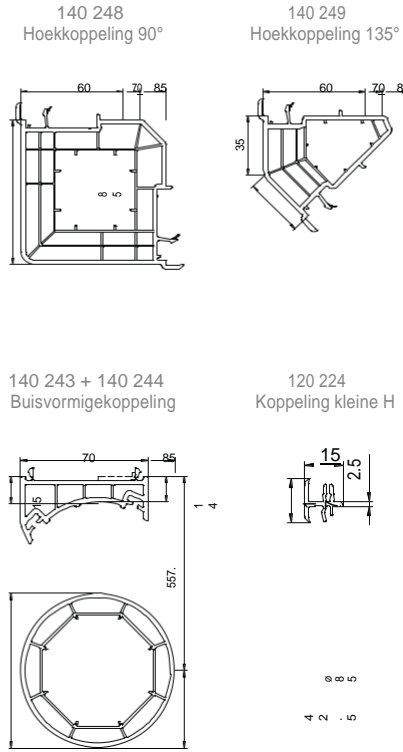

Universele elementen