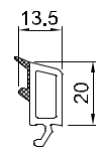

GLASLATTEN - SL 76 EN BE 92

GLASLATTEN - BE 82

Classic-line

413 809

413 811

413 813

413 817

413 821

413 825

413 829

413 833

413 837

413 841

413 843

Classic-line

GP8520

GP8480

GP8440

GP8400

GP8360

GP8320

GP8280

GP8240

Round-line

413 717

413 725

413 728

413 730

Soft-line

413 729

413 735

413 737

413 736