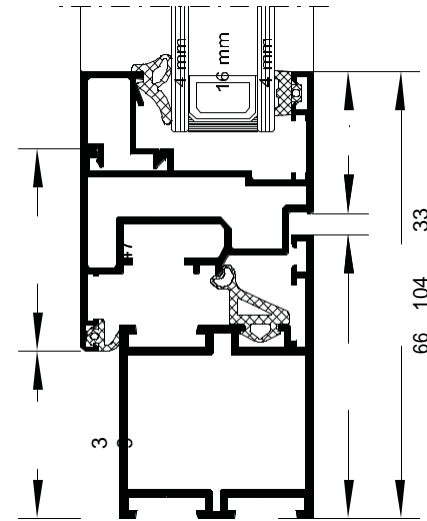

P10

Afmeting
• 30x580 mm
Afstand
• 380 mm

Afstand
• 200 mm
• 200 mm
• 300 mm
• 400 mm
• 500 mm
• 600 mm
• 700 mm
• 800 mm
• 900 mm

P10B

Afmeting
• 30x580 mm
Afstand
• 510 mm

Afmeting
• 30x1200 mm
• 40x1300 mm
• 40x1400 mm
• 40x1500 mm
• 40x1600 mm
• 40x1700 mm
• 40x1800 mm
• 40x1900 mm
• 40x2000 mm

Afstand
• 1000 mm
• 1100 mm
• 1200 mm
• 1300 mm
• 1400 mm
• 1500 mm
• 1600 mm
• 1700 mm
• 1800 mm

M6

Afmeting
• 30x300 mm
Afstand
• 330 mm

4

MB-45

45	54	isolatie zonder thermische
inbouwdiepte [mm]	vleugeldiepte [mm]	