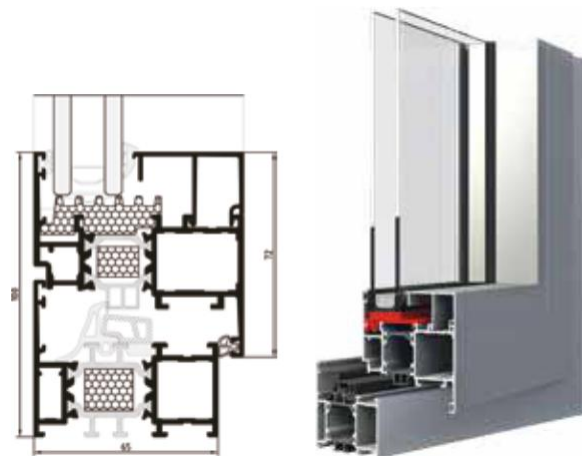

Ecofutural