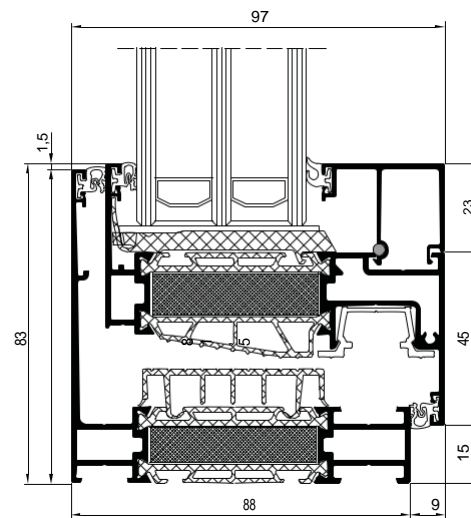

HAPI

88 inbouwdiepte [mm]	97 vleugeldiepte [mm]	variant geïsoleerd