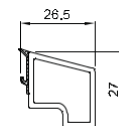

GLASLATTEN - SL 76 EN BE 92

GLASLATTEN - BE 82

Classic-line

413 809

413 811

413 813

413 817

413 821

413 825

413 829

413 833

413 837

413 841

413 843

Classic-line

GP8520

GP8480

GP8440

GP8400

GP8360

GP8320

GP8280

GP8240

Round-line

413 717

413 725

413 728

413 730

Soft-line

413 729

413 735

413 737

413 736