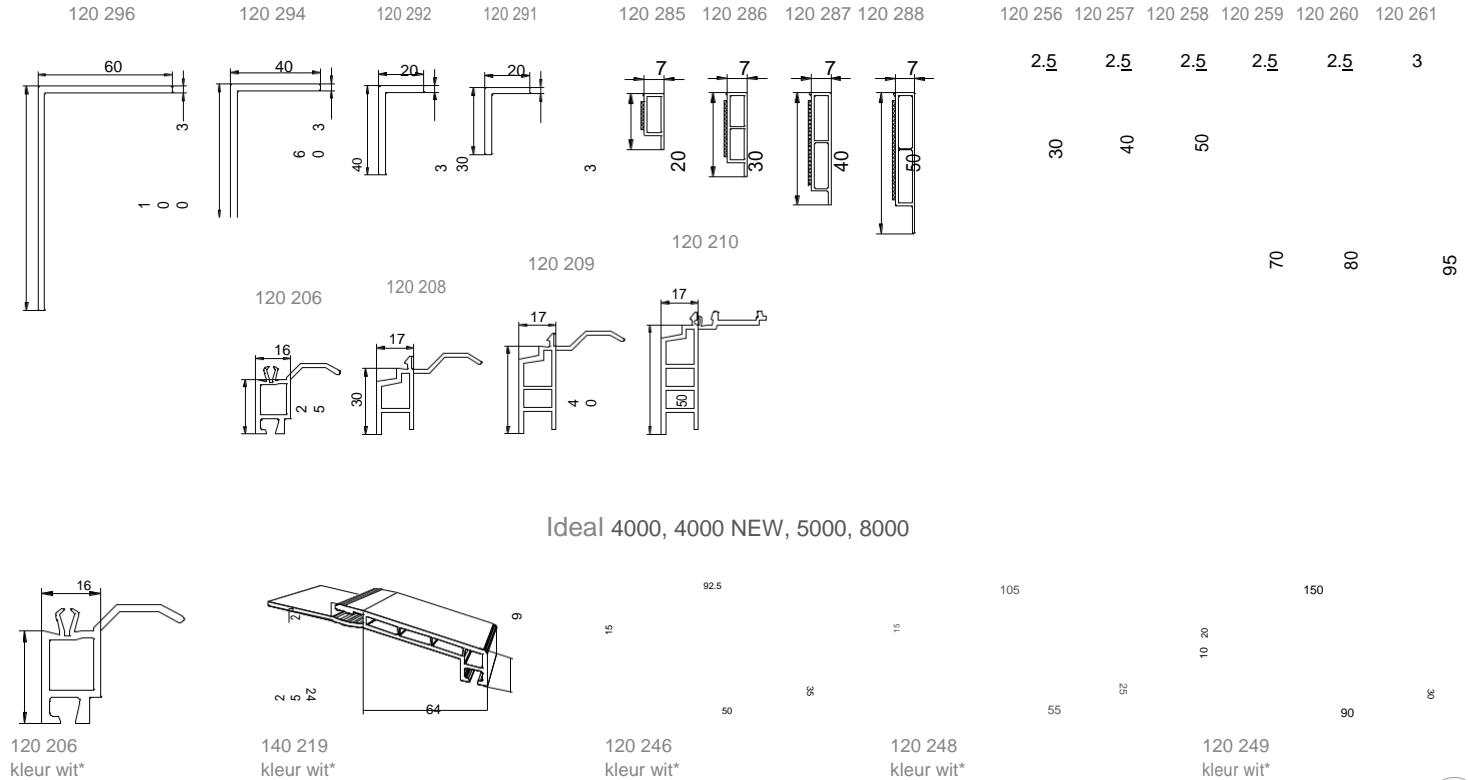

AFDEKPROFIELEN EN AANVULLENDE ELEMENTEN

Ideal 4000, 5000, 8000

Ideal 4000, 4000 NEW, 5000, 8000