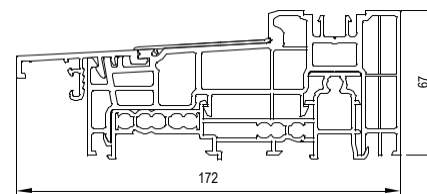

DORPELS

Thermostep dorpel

1. Geïsoleerde dorpel
   - Mogelijkheid, om in de vloer te laten verzinken
2. Toepassing:
3. HST Salamander

Maco Fiber Therm dorpel

184

26

1. Te monteren op een bestaande vloer
2. Toepassing:
3. HST Salamander