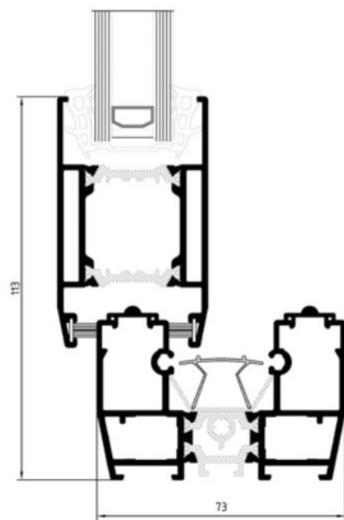

73,8	44	isolatie zonder thermische
inbouwdiepte [mm]	vleugeldiepte [mm]