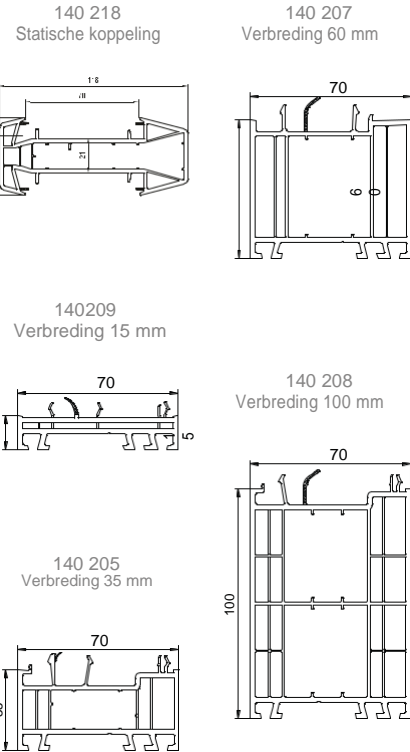

KOPPELINGEN EN VERBREDINGEN

Ideal 4000, 5000