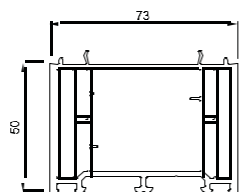

NP1550
Verbreiding 50 mm