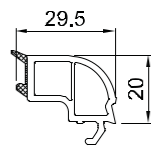

GLASLATTEN - SL 76 EN BE 92

GLASLATTEN - BE 82

Classic-line

413 809

413 811

413 813

413 817

413 821

413 825

413 829

413 833

413 837

413 841

413 843

Classic-line

GP8520

GP8480

GP8440

GP8400

GP8360

GP8320

GP8280

GP8240

Round-line

413 717

413 725

413 728

413 730

Soft-line

413 729

413 735

413 737

413 736