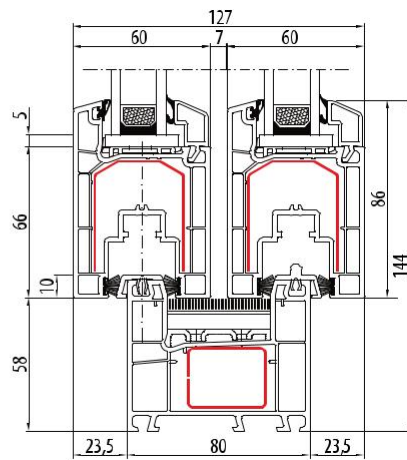

afdichtingen

[mm]

[mm]

[mm]

Dual Slide ST 60

ST 80

HEFSCHUIFDEUR HST 70

3 kamers [raam]	4 kamers [vleugel]	167 inbouwdiepte [mm]
-----------------------	--------------------------	-----------------------------