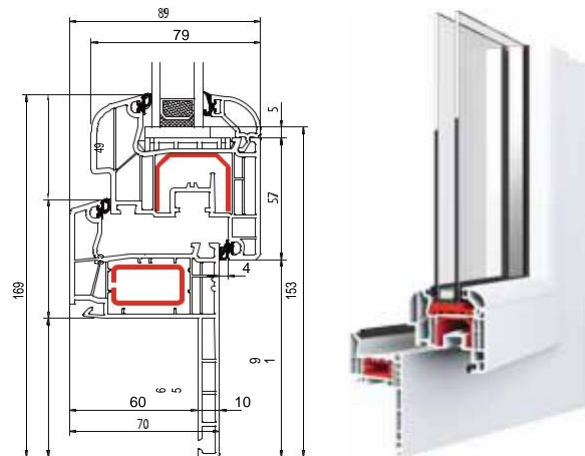

Ideal 4000 reno 65 Round-line