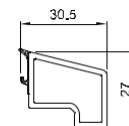

GLASLATTEN - SL 76 EN BE 92

GLASLATTEN - BE 82

Classic-line

413 809

413 811

413 813

413 817

413 821

413 825

413 829

413 833

413 837

413 841

413 843

Classic-line

GP8520

GP8480

GP8440

GP8400

GP8360

GP8320

GP8280

GP8240

Round-line

413 717

413 725

413 728

413 730

Soft-line

413 729

413 735

413 737

413 736