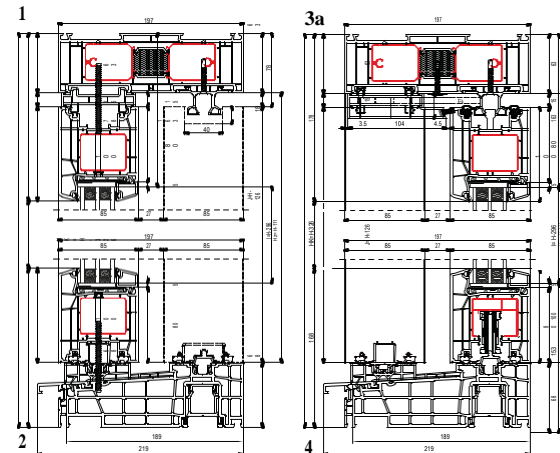

HEFSCHUIFDEUR HST 85

1,5 8l — >ZP²K	5 kamers [raam]	4 kamers [vleugel]	197 inbouddiepte [mm]

HST 85 Standard