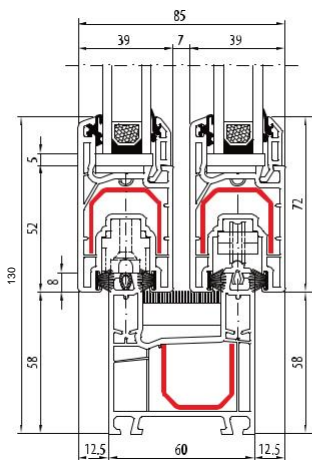

afdichtingen

[mm]

[mm]

[mm]

Dual Slide ST 60

ST 80

HEFSCHUIFDEUR HST 70

3 kamers [raam]	4 kamers [vleugel]	167 inbouwdiepte [mm]
-----------------------	--------------------------	-----------------------------