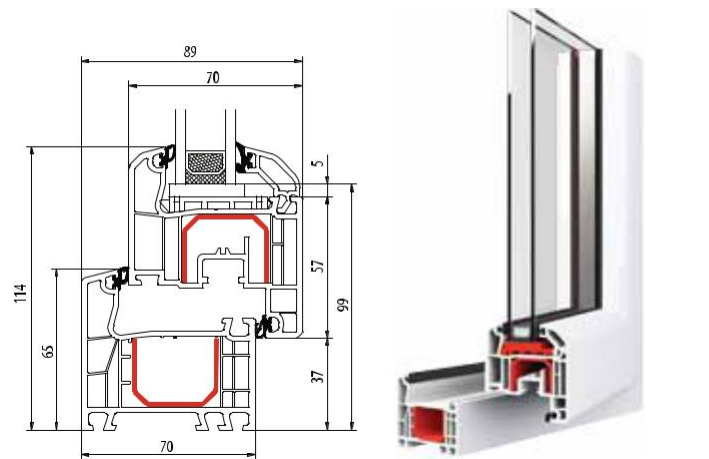

IDEAL 4000

1,4	2	5	70
8l			inbouwdiepte
>ZP²K]	afdichtingen	kamers	[mm]

IDEAL 4000 NEW

1,3	2	6	85
8l			inbouwdiepte
>ZP²K]	afdichtingen	kamers	[mm]

Ideal 4000 Soft-line

Ideal 4000 Round-line

,GHDO

1(:

Soft-line

,GHDO

1(:

Round-line