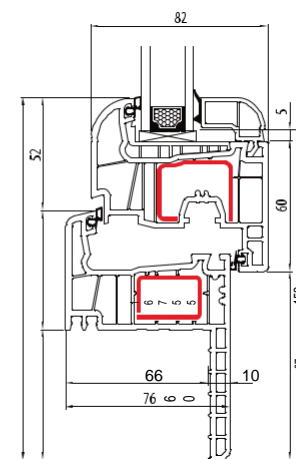

Streamline 76 reno 60 Round-line