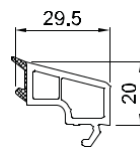

GLASLATTEN - SL 76 EN BE 92

GLASLATTEN - BE 82

Classic-line

413 809

413 811

413 813

413 817

413 821

413 825

413 829

413 833

413 837

413 841

413 843

Classic-line

GP8520

GP8480

GP8440

GP8400

GP8360

GP8320

GP8280

GP8240

Round-line

413 717

413 725

413 728

413 730

Soft-line

413 729

413 735

413 737

413 736