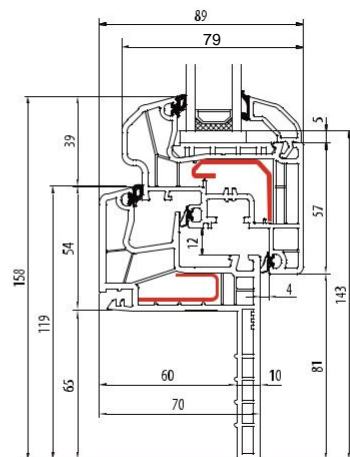

Ideal 5000 reno 65 Round-line