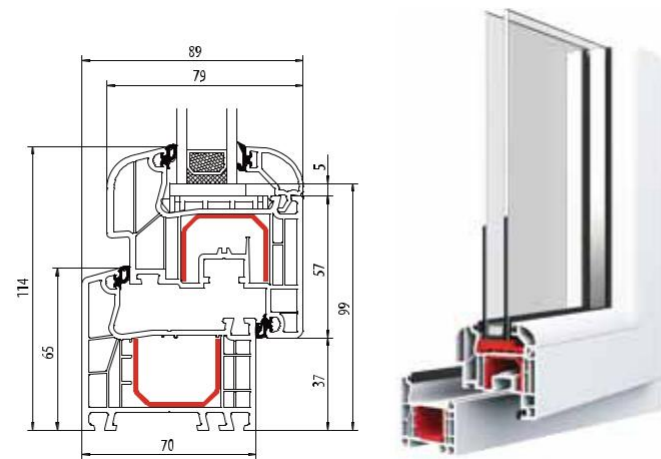

IDEAL 4000

1,4	2	5	70
8l			inbouwdiepte
>ZP²K]	afdichtingen	kamers	[mm]

IDEAL 4000 NEW

1,3	2	6	85
8l			inbouwdiepte
>ZP²K]	afdichtingen	kamers	[mm]

Ideal 4000 Soft-line

Ideal 4000 Round-line

,GHDO

1(:

Soft-line

,GHDO

1(:

Round-line