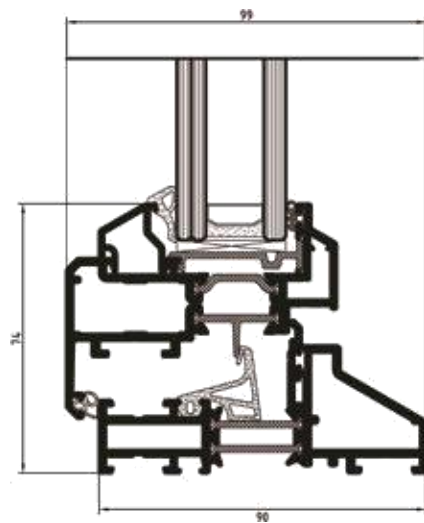

GENESIS 75

75	84	isolatie met thermische
inbouwdiepte [mm]	vleugeldiepte [mm]	

STEEL LOOK

90

inbouwdiepte
[mm]

67

vleugeldiepte
[mm]

isolatie
met
thermische