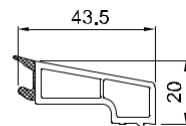

GLASLATTEN - SL 76 EN BE 92

GLASLATTEN - BE 82

Classic-line

413 809

413 811

413 813

413 817

413 821

413 825

413 829

413 833

413 837

413 841

413 843

Classic-line

GP8520

GP8480

GP8440

GP8400

GP8360

GP8320

GP8280

GP8240

Round-line

413 717

413 725

413 728

413 730

Soft-line

413 729

413 735

413 737

413 736