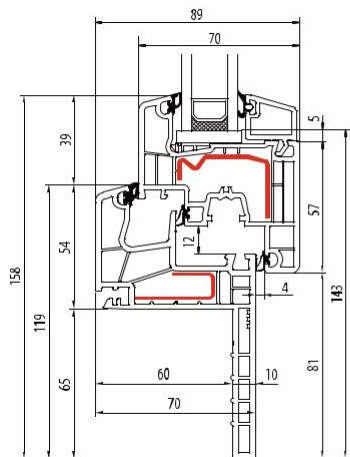

IDEAL 5000 RENO

1,2 8l — >ZP²K]	3 afdichtingen	5 kamers	70 inbouwdiepte [mm]	65 — :Q — >PP@

Ideal 5000 reno 65 Classic-line