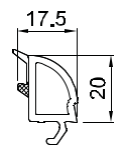

GP8320

GP8280

GP8240

Round-line

413 717