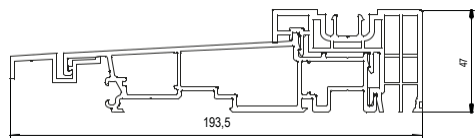

DORPELS

GU-47 dorpel

1. Mogelijkheid, om in de vloer te laten verzinken
2. Toepassing:
3. HST 70 mm