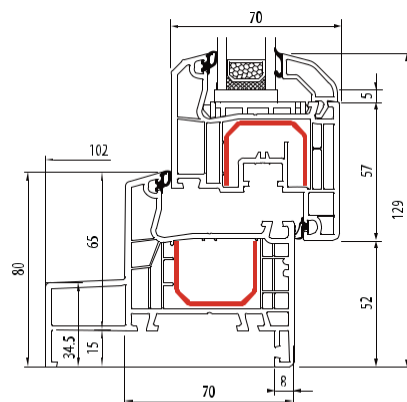

Ideal 4000 Monoblok 102