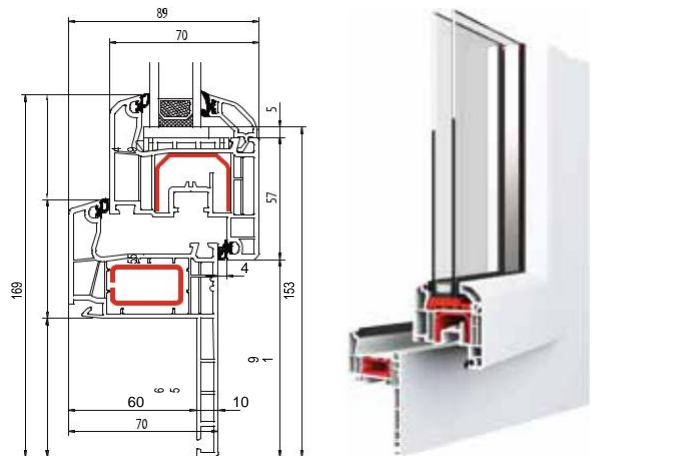

IDEAL 4000 RENO 65

1,3 8l — >ZP²K]	2 afdichtingen	5 kamers	70 inbouwdiepte [mm]	65 iQ — >PP@

IDEAL 4000 RENO 40

1,3 8l — >ZP²K]	2 afdichtingen	5 kamers	70 inbouwdiepte [mm]	40 iQ — >PP@

Ideal 4000 reno 65 Soft-line