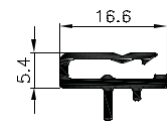

RENOVATIE PROFIELEN

K413929X

:LQNHOSUR:O
QHHPW
PP
af van de afmetingen (rondom).

RENOVATIE PROFIELEN

No		
K413902X	13,54	8,52
K413903X	18,12	11,29
K413904X	22,69	14,06
K413905X	27,26	16,83
K413906X	29,54	18,23
K413926X	6,16	3,26
K413927X	10,16	5,86
K413928X	14,16	8,46
K413929X	8,46	2,69