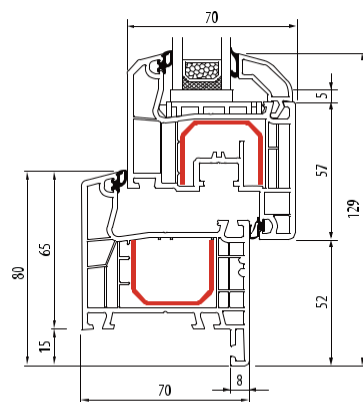

Ideal 4000 Monoblok 70