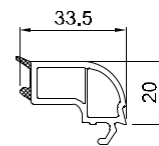

413 730

Soft-line