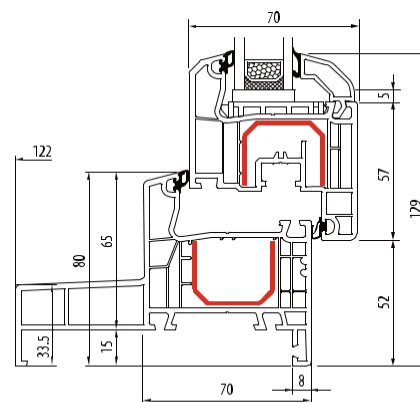

Ideal 4000 Monoblok 122