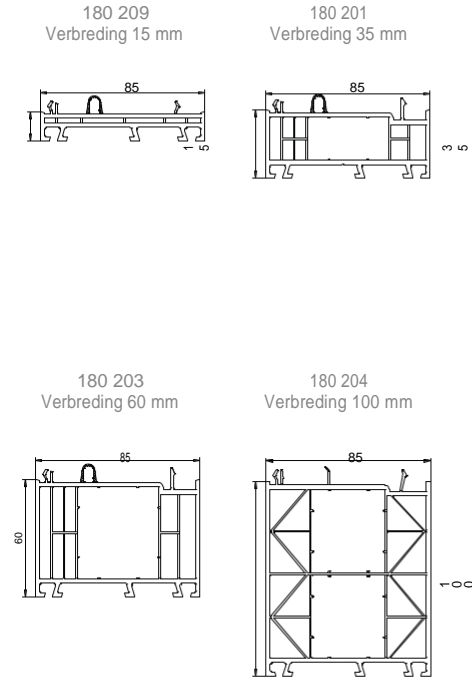

KOPPELINGEN EN VERBREDINGEN

Ideal 4000, 5000

Ideal 8000

Universele elementen

AFDEKPROFIELEN EN AANVULLENDE ELEMENTEN

Ideal 4000, 5000, 8000

Ideal 4000, 4000 NEW, 5000, 8000