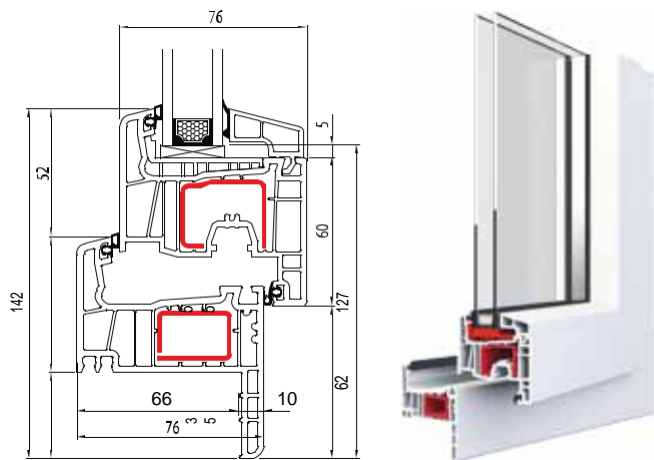

76 RENO

BLUEVOLUTION 82

1,3	2	5	76	35
	afdichtingen	kamers	inbouwdiepte [mm]	

1,1	3	6	82
	afdichtingen	kamers	inbouwdiepte [mm]

Streamline 76 reno 35 Classic-line