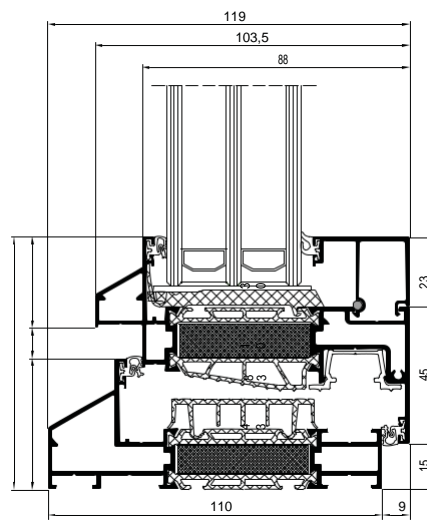

AMON

110

inbouwdiepte
[mm]

vleugeldiepte
[mm]

geïsoleerd