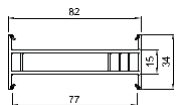

Eifel 100TB dorpel

- Geïsoleerde dorpel
- Toepassing:
- BluEvolution 92

KOPPELINGEN EN VERBREDINGEN

Streamline 76

416 273
Statische koppeling 15 mm

416 160
Verbreiding 20 mm

416170
Verbreiding 60 mm

416 163
Verbreiding 30 mm