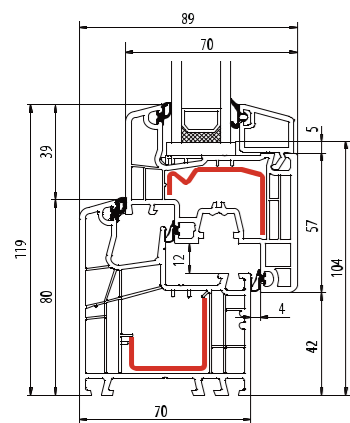

IDEAL 5000

1,2 8l — >ZP²K]	3 afdichtingen	5 kamers	70 inbouwdiepte [mm]

IDEAL 5000 SLIM

1,3 8l — >ZP²K]	3 afdichtingen	5 kamers	70 inbouwdiepte [mm]

Ideal 5000 Classic-line

Ideal 5000 Round-line

,GHDO
,GHDO

6/,0
6/,0

Classic-line
Round-line