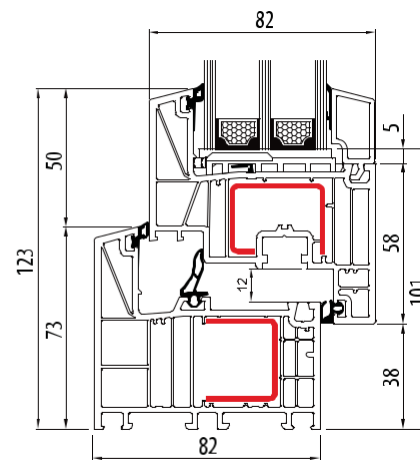

76 RENO

BLUEVOLUTION 82

1,3	2	5	76	35
	afdichtingen	kamers	inbouwdiepte [mm]	

1,1	3	6	82
	afdichtingen	kamers	inbouwdiepte [mm]

BluEvolution 82 Classic-line