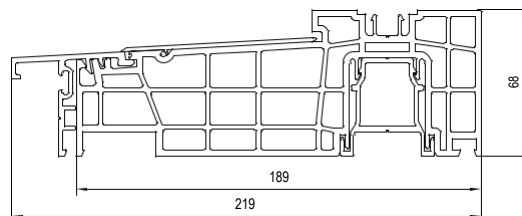

DORPELS

GU-47 dorpel

- Mogelijkheid, om in de vloer te laten verzinken
- Toepassing:
- HST 70 mm

GU Flatstep dorpel

- Te monteren op een bestaande vloer
- Toepassing:
- HST 85 mm -

Thermostep 204 dorpel

- Mogelijkheid, om in de vloer te laten verzinken
- Toepassing:
- HST 85 mm