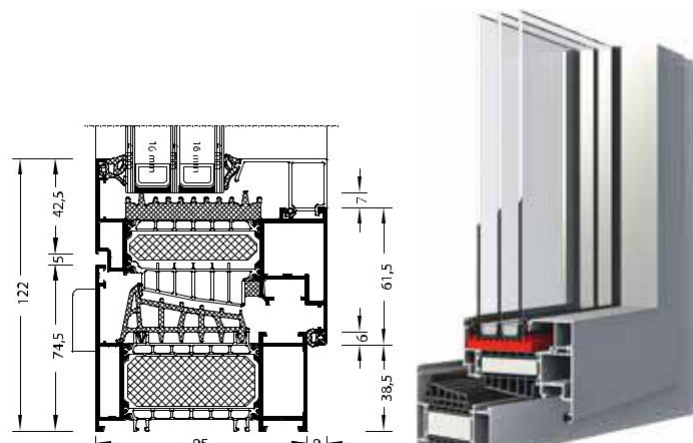

0% ————— 3DVVL