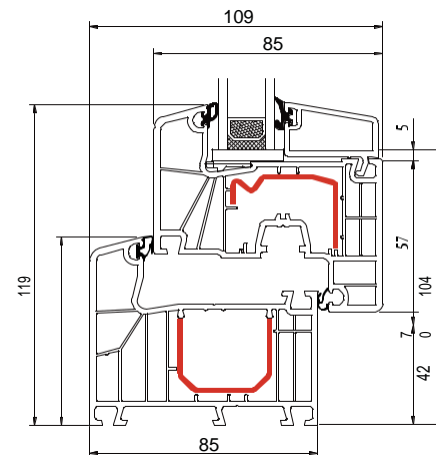

,GHDO

Classic-line