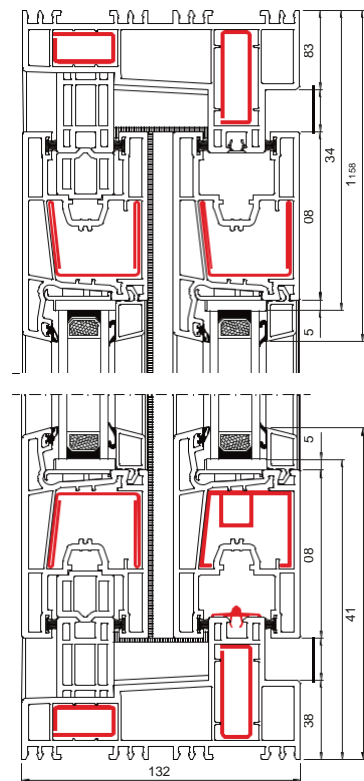

SCHUIFDEUR JET LINE

2,1 8l — >ZP²K]	5 kamers [raam]	2 kamers [vleugel]	132 inbouwdiepte [mm]