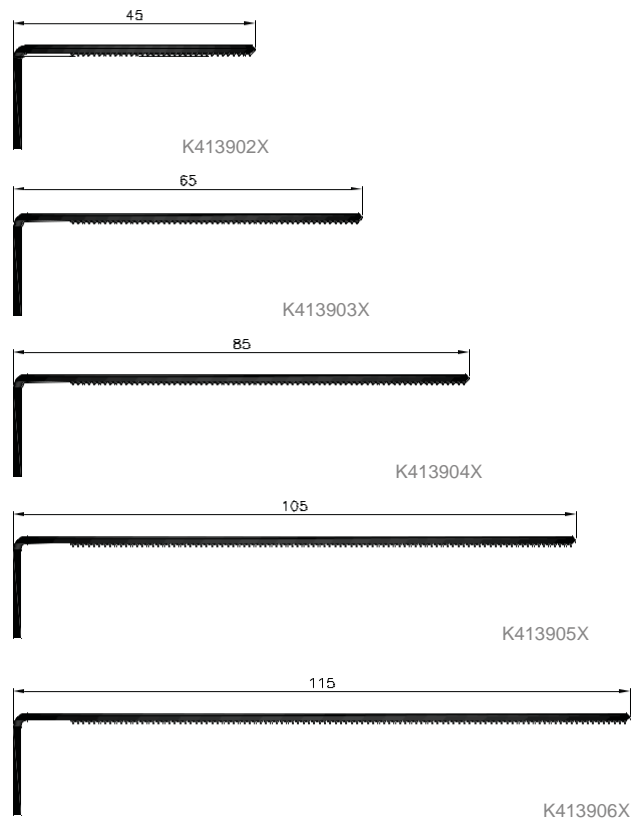

variant
geïsoleerd

Triton

Triton HI

RENOVATIE PROFIELEN

K413929X

:LQNHOSUR:O
 QHHPW
 PP
 af van de afmetingen (rondom).

RENOVATIE PROFIELEN

No		
K413902X	13,54	8,52
K413903X	18,12	11,29
K413904X	22,69	14,06
K413905X	27,26	16,83
K413906X	29,54	18,23
K413926X	6,16	3,26
K413927X	10,16	5,86
K413928X	14,16	8,46
K413929X	8,46	2,69