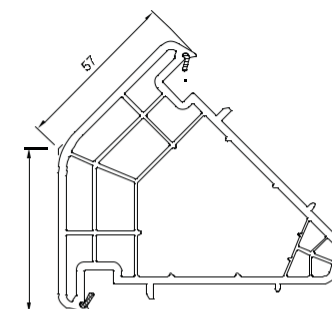

NP3300
Verbreiding 150 mm

KOPPELINGEN EN VERBREDINGEN

BluEvolution 82

NP0100
Hoekkoppeling 90°

NP8160 + NP8150
Buisvormigekoppeling

416 240
Hoekkoppeling 135°

RAAM KRUKKEN

**Kruk standaard aluminium**