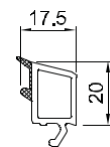

GLASLATTEN - SL 76 EN BE 92

GLASLATTEN - BE 82

Classic-line

413 809

413 811

413 813

413 817

413 821

413 825

413 829

413 833

413 837

413 841

413 843

Classic-line

GP8520

GP8480

GP8440

GP8400

GP8360

GP8320

GP8280

GP8240

Round-line

413 717

413 725

413 728

413 730

Soft-line

413 729

413 735

413 737

413 736