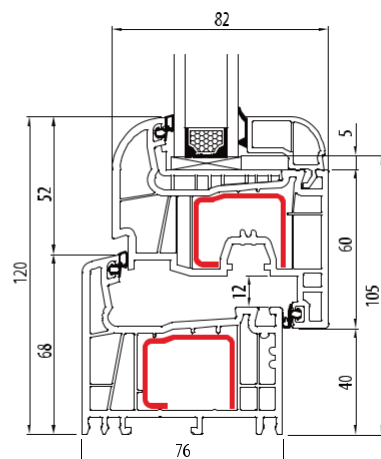

Streamline 76 Round-line