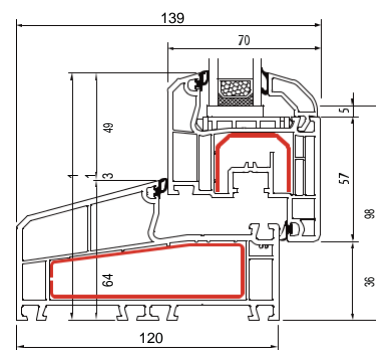

BLOCKPROFIEL NL

1,5 8l — >ZP²K]	2 afdichtingen	70 vleugeldiepte [mm]	105 inbouwdiepte [mm]	120 inbouwdiepte [mm]

Soft-line 120
mm ————— Soft-line 105 mm