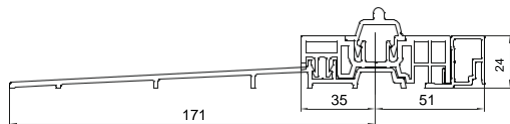

GU Flatstep dorpel

1. Te monteren op een bestaande vloer
2. Toepassing:
3. HST 85 mm -