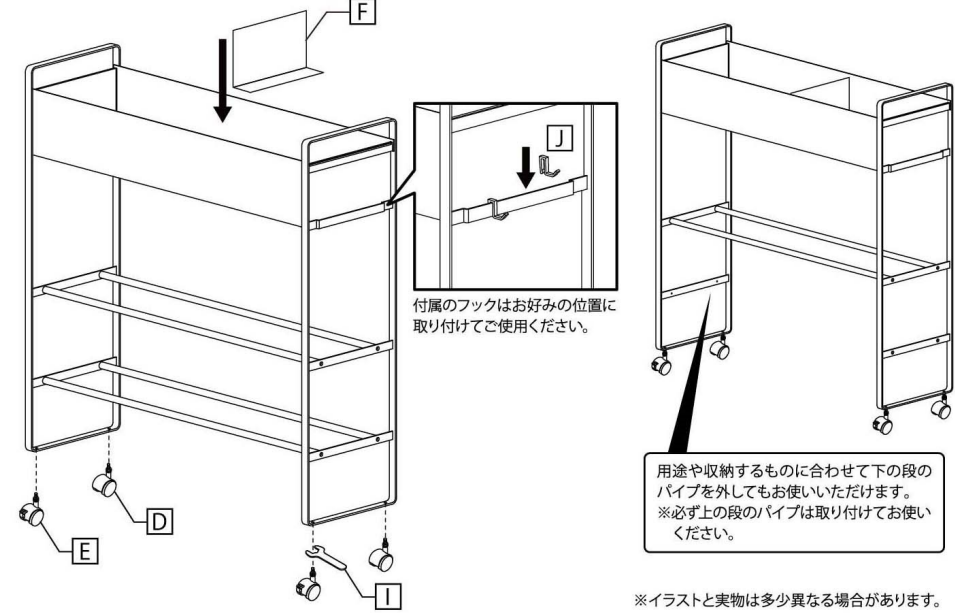

キャスター付き 玄関収納ラック タワー

取扱説明書 この度は、弊社製品をお買い上げいただき、誠にありがとうございます。ご使用前に下記の注意をよく読み、正しい方法でご使用ください。なお、この説明書はお読みになった後も大切に保管してください。

組み立て方法

■組み立てる前に部品と数量をご確認ください。※組み立てに十分な場所を確保し、敷き物を敷く等して床や既存の家具に傷が付かないよう、注意して行ってください。※製品を組み立てる際はケガに十分ご注意ください。

1 下図のように片側のフレームにパイプを六角レンチを使ってネジでしっかりと固定してください。

2 下図のように製品を横に倒して、先にバスケットを装着してください。その後、残りのフレームのバーにバスケットを装着してからパイプを六角レンチを使ってネジでしっかりと固定してください。

3 キャスターをフレーム底面にスパナを使って取り付けてください。※キャスターのストッパー(有・無)は使う場所に合わせてお好みの位置に取り付けてください。※製品を縦に戻す際はフレームに装着したバスケットが落ちないように注意しながら起こしてください。仕切り板はマグネットでお好きな位置に取り付けてご使用ください。

お手入れ方法

- 製品に付いた汚れや水分は乾いた布で拭き、しっかりと乾かしてください。長時間、付着したまま放置すると錆の原因となります。
- シンナー・ベンジン等の薬品を使用すると変色や変形の原因となりますので、ご使用はお避けください。

- 商品サイズ 約W74.5(キャスター含まず)×D22×H74.5cm
- 品質表示 本体・仕切り:スチール(粉体塗装) マグネット キャスター:ナイロン
- 付属品 六角レンチ×1 スパナ×1 フック×4
- 内寸 バスケット:約W67.5×D21×H11.5cm
ボール収納部上段:約W68×D14(パイプ間のピッチ)×H24.5cm
ボール収納部下段:約W68×D14(パイプ間のピッチ)×H15cm
床から下段まで:約H16cm
- 耐荷重 バスケット:約5kg ボール収納部:各約2kg
フック1つあたり:約250g
- 対応サイズ 直径約14~24cmまでのボール