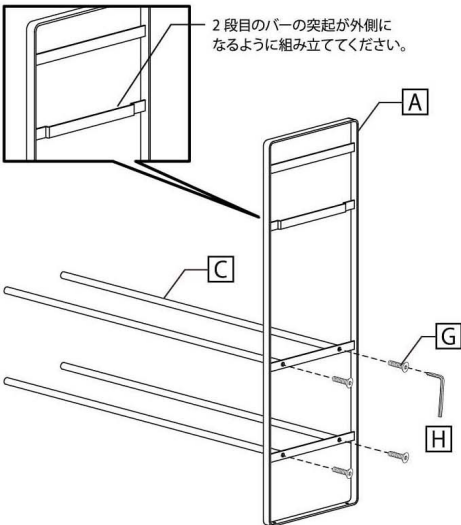

キャスター付き 玄関収納ラック タワー

取扱説明書 この度は、弊社製品をお買い上げいただき、誠にありがとうございます。ご使用前に下記の注意をよく読み、正しい方法でご使用ください。なお、この説明書はお読みになった後も大切に保管してください。

組み立て方法

■組み立てる前に部品と数量をご確認ください。※組み立てに十分な場所を確保し、敷き物を敷く等して床や既存の家具に傷が付かないよう、注意して行ってください。※製品を組み立てる際はケガに十分ご注意ください。

1 下図のように片側のフレームにパイプを六角レンチを使ってネジでしっかりと固定してください。

2 下図のように製品を横に倒して、先にバスケットを装着してください。その後、残りのフレームのバーにバスケットを装着してからパイプを六角レンチを使ってネジでしっかりと固定してください。

3 キャスターをフレーム底面にスパナを使って取り付けてください。※キャスターのストッパー(有・無)は使う場所に合わせてお好みの位置に取り付けてください。※製品を縦に戻す際はフレームに装着したバスケットが落ちないように注意しながら起こしてください。仕切り板はマグネットでお好きな位置に取り付けてご使用ください。

お手入れ方法

- 製品に付いた汚れや水分は乾いた布で拭き、しっかりと乾かしてください。長時間、付着したまま放置すると錆の原因となります。
- シンナー・ベンジン等の薬品を使用すると変色や変形の原因となりますので、ご使用はお避けください。

- 商品サイズ 約W74.5(キャスター含まず)×D22×H74.5cm
- 品質表示 本体・仕切り:スチール(粉体塗装) マグネット キャスター:ナイロン
- 付属品 六角レンチ×1 スパナ×1 フック×4
- 内寸 バスケット:約W67.5×D21×H11.5cm
ボール収納部上段:約W68×D14(パイプ間のピッチ)×H24.5cm
ボール収納部下段:約W68×D14(パイプ間のピッチ)×H15cm
床から下段まで:約H16cm
- 耐荷重 バスケット:約5kg ボール収納部:各約2kg
フック1つあたり:約250g
- 対応サイズ 直径約14~24cmまでのボール