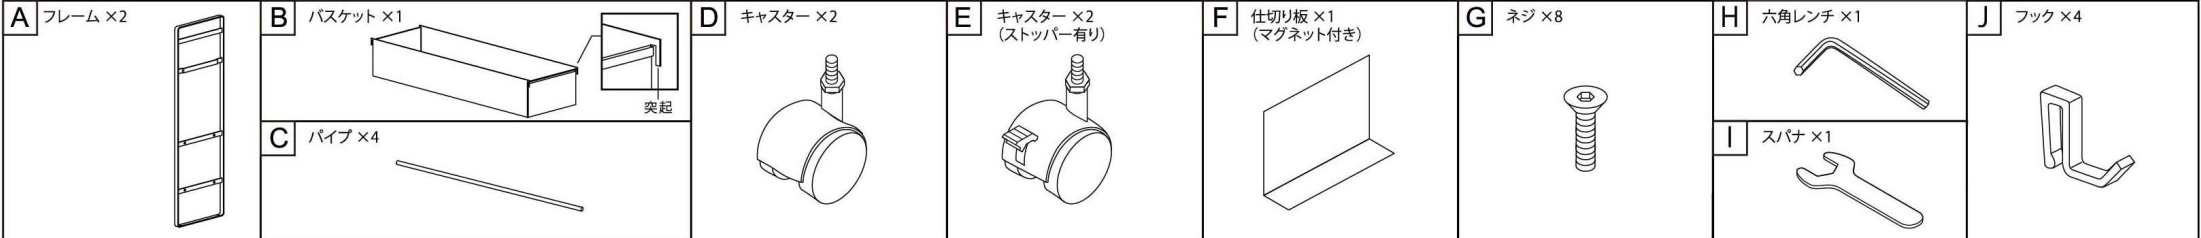

キャスター付き 玄関収納ラック タワー

取扱説明書 この度は、弊社製品をお買い上げいただき、誠にありがとうございます。ご使用前に下記の注意をよく読み、正しい方法でご使用ください。なお、この説明書はお読みになった後も大切に保管してください。

組み立て方法

■組み立てる前に部品と数量をご確認ください。※組み立てに十分な場所を確保し、敷き物を敷く等して床や既存の家具に傷が付かないよう、注意して行ってください。※製品を組み立てる際はケガに十分ご注意ください。

1 下図のように片側のフレームにパイプを六角レンチを使ってネジでしっかりと固定してください。

2 下図のように製品を横に倒して、先にバスケットを装着してください。その後、残りのフレームのバーにバスケットを装着してからパイプを六角レンチを使ってネジでしっかりと固定してください。

3 キャスターをフレーム底面にスパナを使って取り付けてください。※キャスターのストッパー(有・無)は使う場所に合わせてお好みの位置に取り付けてください。※製品を縦に戻す際はフレームに装着したバスケットが落ちないように注意しながら起こしてください。仕切り板はマグネットでお好きな位置に取り付けてご使用ください。

お手入れ方法

- 製品に付いた汚れや水分は乾いた布で拭き、しっかりと乾かしてください。長時間、付着したまま放置すると錆の原因となります。
- シンナー・ベンジン等の薬品を使用すると変色や変形の原因となりますので、ご使用はお避けください。

- 商品サイズ 約W74.5(キャスター含まず)×D22×H74.5cm
- 品質表示 本体・仕切り:スチール(粉体塗装) マグネット キャスター:ナイロン
- 付属品 六角レンチ×1 スパナ×1 フック×4
- 内寸 バスケット:約W67.5×D21×H11.5cm
ボール収納部上段:約W68×D14(パイプ間のピッチ)×H24.5cm
ボール収納部下段:約W68×D14(パイプ間のピッチ)×H15cm
床から下段まで:約H16cm
- 耐荷重 バスケット:約5kg ボール収納部:各約2kg
フック1つあたり:約250g
- 対応サイズ 直径約14~24cmまでのボール