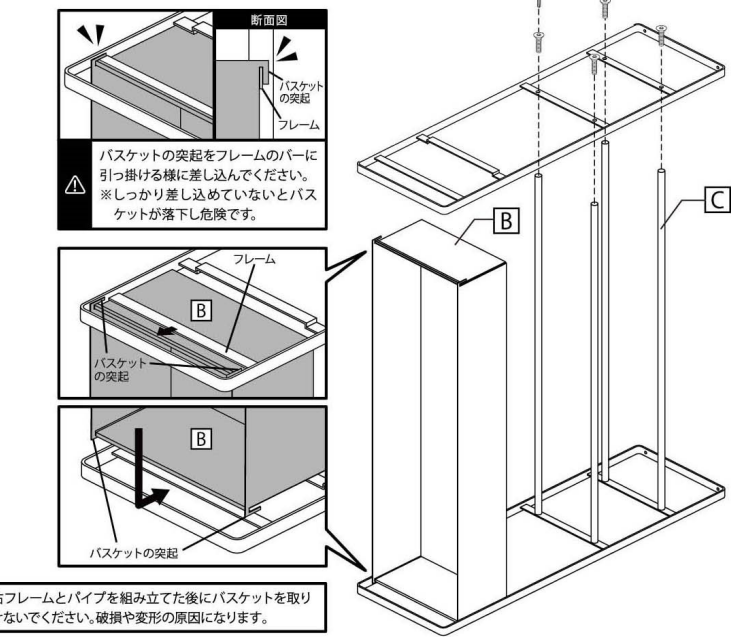

キャスター付き 玄関収納ラック タワー

取扱説明書 この度は、弊社製品をお買い上げいただき、誠にありがとうございます。ご使用前に下記の注意をよく読み、正しい方法でご使用ください。なお、この説明書はお読みになった後も大切に保管してください。

組み立て方法

■組み立てる前に部品と数量をご確認ください。※組み立てに十分な場所を確保し、敷き物を敷く等して床や既存の家具に傷が付かないよう、注意して行ってください。※製品を組み立てる際はケガに十分ご注意ください。

1 下図のように片側のフレームにパイプを六角レンチを使ってネジでしっかりと固定してください。

2 下図のように製品を横に倒して、先にバスケットを装着してください。その後、残りのフレームのバーにバスケットを装着してからパイプを六角レンチを使ってネジでしっかりと固定してください。

3 キャスターをフレーム底面にスパナを使って取り付けてください。※キャスターのストッパー(有・無)は使う場所に合わせてお好みの位置に取り付けてください。※製品を縦に戻す際はフレームに装着したバスケットが落ちないように注意しながら起こしてください。仕切り板はマグネットでお好きな位置に取り付けてご使用ください。

お手入れ方法

- 製品に付いた汚れや水分は乾いた布で拭き、しっかりと乾かしてください。長時間、付着したまま放置すると錆の原因となります。
- シンナー・ベンジン等の薬品を使用すると変色や変形の原因となりますので、ご使用はお避けください。

- 商品サイズ 約W74.5(キャスター含まず)×D22×H74.5cm
- 品質表示 本体・仕切り:スチール(粉体塗装) マグネット キャスター:ナイロン
- 付属品 六角レンチ×1 スパナ×1 フック×4
- 内寸 バスケット:約W67.5×D21×H11.5cm
ボール収納部上段:約W68×D14(パイプ間のピッチ)×H24.5cm
ボール収納部下段:約W68×D14(パイプ間のピッチ)×H15cm
床から下段まで:約H16cm
- 耐荷重 バスケット:約5kg ボール収納部:各約2kg
フック1つあたり:約250g
- 対応サイズ 直径約14~24cmまでのボール