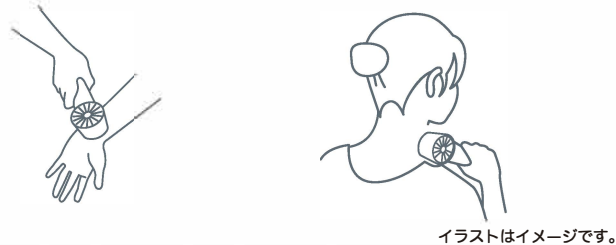

イラストはイメージです。

充電方法

1. 付属の充電用ケーブルのUSBプラグを予めコンセントへ差し込んだ市販のUSB-ACアダプターなどに接続します。Type-Cプラグを本製品に接続します。
2. 充電中は赤色のランプが点灯します。充電が完了すると消灯します。
3. 充電が完了したら、充電用ケーブルを本体およびUSB-ACアダプター等から速やかに抜いてください。

- ●本製品には、家庭用コンセントからUSB電源に変換できるUSB-ACアダプターが付属しておりません。
- ●一般にパソコンの電源が入っていないと、USBポートから電力が供給されません。パソコンなど接続するUSBポートの規格によっては、充電時間が長くなる場合があります。
- ●付属の充電ケーブルをご使用ください。

注意

充電中に運転を開始すると下記の状態になります。

- ●弱風・中風使用時：充電開始されますが、充電完了とはなりません。
- ●強風・冷却プレートON使用時：消費電流が大きくなり、充電できません。充電する場合は、運転を停止してください。

火災、発熱、故障の原因となりますので、家庭用コンセントからUSB電源に変換できるUSB-ACアダプターは【定格出力5V、電流1A以上2A以下】をご利用ください。

●リチウムイオン電池について

・リチウムイオン電池の交換は出来ません。
・放電を繰り返すと、300回程度を目安に徐々に電池が劣化します。これは電池の特性上のものでご使用上問題はありませんが、満充電時の使用時間をご購入時に比べ段々と短くなります。
・充電する場合は運転をお控えください。また満充電後は速やかに、充電用USBケーブルを本体から外してください。リチウムイオン電池の寿命が短くなる原因となります。

●製品の破棄について

この製品にはリチウムイオン電池を内蔵しています。一般家庭ゴミとして廃棄することは出来ません。廃棄された製品がゴミ収集車などで破壊され、電池のショート、破裂、火災の原因になります。※製品を廃棄する際は、自治体の指導に従って廃棄してください。

保証規定

ご購入の日から【6ヶ月以内】に、注意書きに従った正常な使用状態で故障した場合は下記規定に従い弊社が無料修理または交換致します。保証期間内に故障が発生した場合は購入店舗または販売元までご連絡ください。本書は再発行しませんので、保証期間中は大切に保管してください。この保証書は本書で明示した期間、条件のもとにおいて無料修理をお約束するものです。したがってこの保証書によってお客様の法律上の権利を制限するものではありません。お客様にご記入いただいた保証書の内容は、安全点検活動において法律上許される場合以外に使用することはありません。

【保証規定】

- ①保証書(本書)と購入時の明細(レシートなど)を必ずご用意ください。
- ②取扱説明書の注意書きに従ったご使用方法で保証期間内に故障した場合
- ③本書は日本国内においてのみ有効です。This warranty is valid only in Japan./Effective only in Japan
- ④保証期間内でも下記の場合には原則として保証できません。
  - ・保証書(本書)と購入時の明細(レシートなど)を紛失している場合
  - ・一般家庭用以外(業務用など)に使用された場合の故障および損傷
  - ・腐食、経年劣化による故障および損傷
  - ・火災、地震、風水害、落雷、その他の天災地変、公害や異常電圧その他の外部要因による故障および損傷
  - ・取扱説明書の【安全上の注意】を守らなかったことによる故障および損傷
  - ・使用上の誤りや不当な修理改造による故障および損傷
  - ・ご購入後の落下などによる故障および損傷(鏡の破損含む) お買い上げ後の移動、輸送または什器・備品などとの接触による故障および損傷
  - ・譲渡・中古販売・転売・オークションなどに入手された場合
  - ・本書にお買い上げ年月日、お客様名、販売店名の記入がない場合、あるいは字句を書き換えられた場合

※本書に記載の内容と異なる方法や目的で使用されますと、保証の対象外となります。また生じた損害についても弊社は一切責任を負いません。

保証書

商品名 アイスタッチハンディファン

ご購入日

お名前

ご住所

お電話

販売店名・取扱店名/印

保証期間
ご購入日より
6カ月

輸入元

株式会社 NAKAGAMI
〒790-0011 愛媛県松山市千舟町4丁目5-4 松山千舟 454ビル3階
【お問合せ先】TEL: 050-3160-1470 Mail: cs-jp@nakagami-inc.com
【10:00-12:00/13:00-16:00 土日祝除く】[通話料はお客様負担となります。]

販売元

Francfranc Corporation
株式会社 Francfranc

フリーダイヤル:03-4216-4021
www.francfranc.co.jp