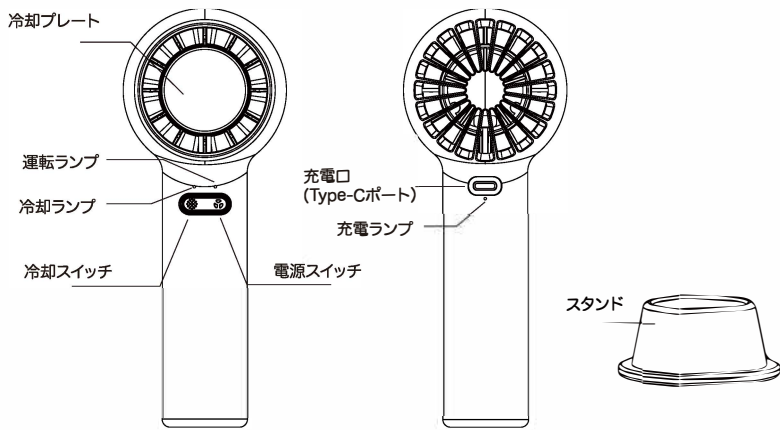

仕様

定格入力	DC5V/1A
内蔵電池	リチウムイオン電池 2200mAh
充電時間(約)	3.5時間
連続使用時間(約)	風モードのみ(強~弱) 2~6.5時間 弱風+冷却モード 60分
外形寸法(約)	65×71×170mm
本体重量(約)	185g
材質	ABS樹脂、ステンレス
セット内容	本体、充電用USBケーブル、スタンド、取扱説明書兼保証書(各1)

※充電時間は接続機器の電源供給能力が低い場合に極端に長くなる可能性があります。
※使用時間は、使用状況・使用環境、使用する風量の強さにより異なります。
繰り返し使用すると、使用できる時間が少しずつ短くなります。

各部名称

※本体をテーブル等に置く際は、スタンドをご使用ください。
スタンドを使用しない場合は、転がらないよう注意してください。

使用方法

※はじめて使用する場合は、冷却プレートに貼っているフィルムを剥がしてからご使用ください。また、必ずフル充電してからご使用ください。

ファンの使用方法

■ファンの電源を入れる / 電源を切る
電源スイッチを長押しすると、運転ランプが青く点灯し運転が開始されます。
運転中、電源スイッチを長押しすると電源をOFFにすることができます。

■風量を設定する
運転中に電源スイッチを押すごとに風量を切り替えることができます。
弱→中→強

冷却プレートの使用方法

■冷却モードを開始する / 停止する
・ファンの電源が入った状態で冷却スイッチを押すと、冷却ランプが白く点灯し、冷却モードが開始されます。
・もう一度押すと、冷却モードが停止されます。

※ファンの電源が入っていないと冷却モードは使用できません。(冷却プレートのみでの使用不可)

冷却プレートの使用例

※髪の巻き込みに注意してください。髪の長い方は束ねるなどしてご使用ください。
※冷却プレート使用の際は風の流れを止めないように使用してください。
※冷却プレートを当てて使用する際は、同じ箇所連続で接触させないでください。
身体に異変や痛みを感じたらすぐに使用を中止してください。
※冷却モードご使用中は、冷却プレートに結露が発生します。結露が発生した場合は、拭きとってご使用ください。衣類等が濡れる可能性がありますので、ご注意ください。

■手首にあてて使用してください。 ■首すじにあてて使用してください。