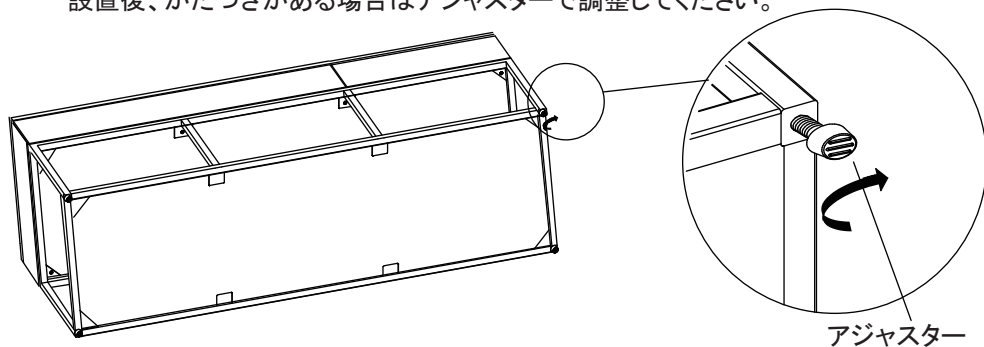

Franc franc

REINE Series

レーヌシリーズ

- 1** 本体底面の図位置に、取り付け済みのアジャスターについて設置後、がたつきがある場合はアジャスターで調整してください。

- 1** If there is rattle, please use an adjuster installed on the bottom of item.

- 2** レーヌTVボードとレーヌドレッサーテーブルの引き出しは前板の中央を押して開閉してください。開閉時、均一に荷重が掛からない場合、片側のレール金具が機能せず適正な開閉が出来ない場合があります。その際は何度か引き出しの開閉を繰り返すことで改善します。

- 2** Please push center of front board to open a drawer of TV BOARD and DRESSER TABLE. If open-close function does not work, please repeat pushing center of front board several times and drawer will be opened.