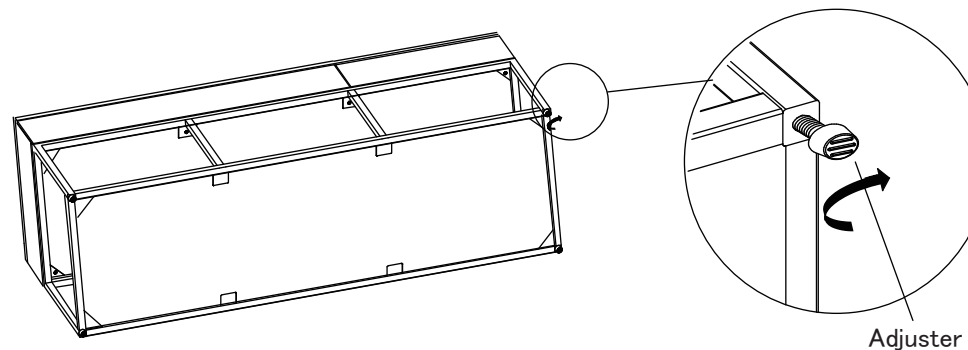

Franc franc

REINE Series

レーヌシリーズ

- 1** 本体底面の図位置に、取り付け済みのアジャスターについて設置後、がたつきがある場合はアジャスターで調整してください。

- 1** If there is rattle, please use an adjuster installed on the bottom of item.

- 2** レーヌTVボードとレーヌドレッサーテーブルの引き出しは前板の中央を押して開閉してください。開閉時、均一に荷重が掛からない場合、片側のレール金具が機能せず適正な開閉が出来ない場合があります。その際は何度か引き出しの開閉を繰り返すことで改善します。

- 2** Please push center of front board to open a drawer of TV BOARD and DRESSER TABLE. If open-close function does not work, please repeat pushing center of front board several times and drawer will be opened.