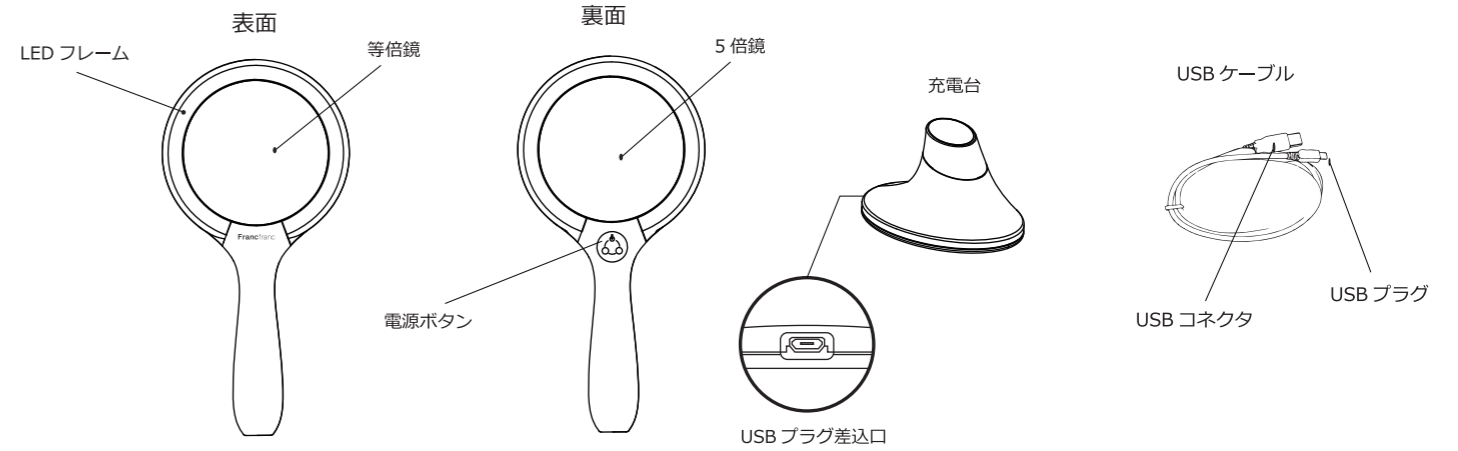

注意 表示を無視して誤って取扱いをした場合、人が傷害または物的損害を負う可能性が想定される内容を示しています。
● 器具に無理な力をかけたり、叩いたり落としたりしないでください。破損して、けがの原因になります。	
● 高温の場所（暖房器具の前など）では使用しないでください。変形・変色・火災の原因になります。	
● 直射日光のあたる場所に設置しないでください。本体が高温になる可能性があります。また変形・変色の原因になります。	
● シンナー・ベンジンなどの揮発性の溶剤で拭いたり研磨剤を使用したりしないでください。変色・破損の原因になります。	
● USB コネクタをポートから外す際はケーブルを持たず、コネクタ部分を持って外してください。ケーブル損傷の原因になります。	
● LED フレーム、鏡部分は衝撃により割れる場合があります。破損によりケガをしないように取扱いには注意してください。	
● 充電台に本体以外のものを挿入しないでください。故障の原因になります。	
● 本製品はリチウムイオン電池を使用します。リチウムイオン電池は消耗品ですので、交換はできません。	

	禁止 禁止の取扱いをした場合、器具が故障したり、変色、変形する可能性が想定される内容を示しています。
● 不必要に電源の入 / 切を繰り返さないでください。故障の原因になります。	
● 器具で遊んだり、鏡、照明以外の用途に使用しないでください。キズや破損、ケガなどの様々な損害の原因になります。	

※ 異常を感じたら、電源を切り、ただちに使用を中止し、販売店にご相談ください。
※ この製品はパソコンなどの USB ポートを電源として使用しますが、パソコン内部のデータやプログラムの安全に対して弊社は関与しません。接続中に発生したデータやプログラムの消失についての保証はいたしかねます。

REFLET HANDY MIRROR LIGHT ルフレ ハンディミラーライト

〈付属品〉

- ・本体
- ・充電台
- ・USB ケーブル（変換プラグは付属していません）

〈製品について〉

本製品はワイヤレス充電式です。本体を充電台に差し込むだけで充電ができる仕様となっております。付属の充電台は本体専用です。他のワイヤレス充電対応商品は使用できません。

〈ご使用方法〉

1. ミラー本体を充電台に差し込んでください。（表面・裏面どちらでも可）
2. 充電台背面の USB プラグ差込口に USB ケーブルのプラグを差し込みます。
3. 反対側の USB コネクタをパソコンなどの USB ポートに差し込みます。充電が開始されます。また、AC 変換プラグへ接続した場合は同様に充電が可能です。充電中は電源ボタンが青色に点灯し、点灯が消えたら充電完了のサインです。フル充電時間は約 18 時間です。充電の途中で使用しても問題ありません。
4. 電源ボタンでお好みのライトの色を選択し、電源を ON にします。

- 【1 回押す】電球色ライトが点灯します
- 【2 回押す】昼白色ライトが点灯します
- 【3 回押す】ライトが消灯します

※バッテリー維持のため、ライトは 15 分経過すると自動消灯します。

お手入れ	仕様	
	指定電源	DC3.7V USB ポート
※ お手入れの際は、電源を OFF にし、プラグを抜いてから行ってください。 ※ 鏡（ガラス部分）は、強い衝撃を与えますと破損する恐れがあるため、取り扱いには十分注意してください。 ※ お手入れの際は柔らかい布等で軽く拭いてください。鏡に直接クリーナー等を噴き付けしないでください。 ※ ベンジン、シンナーなどの溶剤や洗剤などを使用すると変色、変質や変形する恐れがあります。 ※ LED フレーム、鏡などが割れた場合には、破片に気を付けて処理してください。 ※ 安全にお使いいただくために、半年に 1 回程度の器具の清掃と安全点検を行ってください。	サイズ	ミラー：約 幅 13.2cm×奥行 2.8cm×高さ 26.3cm 充電台：約 幅 10.5cm×奥行 13.5cm×高さ 8.4cm
	重量	ミラー：約 300g 充電台：約 200g
材質	ミラー：ガラス、LED フレーム：アクリル、持ち手：ABS 樹脂、充電台：ABS 樹脂・PC 樹脂	
コード長さ	約 1.0m	

保証とアフターサービス

本書はお買い上げの日から下記期間中に初期不良による故障が発生した場合、本書記載内容で同等品との交換をお約束するものです。

保証書

品名	ルフレ ハンディミラーライト
保証期間	お買い上げ日より6ヶ月
保証対象	本体
※ご購入日	年 月 日
※お客様	お名前 ご住所 〒 電話番号 ( )
※販売店	

※上記内容は、必須項目です。

輸入元
Francfranc Corporation
株式会社Francfranc 函 0120-500-924

■保証書について

お手数をお掛けいたしますが、左記にご記入のうえ保証内容などをよく読みいただき販売店の発行するレシートか領収書とともに大切に保管してください。交換を依頼される場合は必ず保証書、お買い上げのレシートまたは領収書とともに、販売店へご連絡ください。

■交換を依頼されるとき

サービスを依頼される前に、取扱説明書を再度ご確認ください。保証内容をお確かめのうえ販売店にご相談ください。

〈無料交換保証規定〉

1. 取扱説明書、本体貼付ラベル等の注意書きに従った使用状態及びお手入れを実施された状態で保証期間中に故障した場合には、同等品と無料交換をさせていただきます。
2. 保証期間内に故障して、交換をお受けになる場合には、製品と本書をご持参、ご提示のうえ、お買い上げの販売店にご相談ください。
3. 保証期間内でも次の場合には無料交換となりません。
  - ■使用上の誤り、または不当な修理や改造による故障や損傷。
  - ■お買い上げ後に落とされた場合等による故障や損傷。
  - ■火災、地震、落雷、風水害、その他天災地変、異常電圧、指定外の使用電源（電圧・周波数）等による故障や損傷。
  - ■一般家庭以外（例えば業務用に使用したり車両、船舶への搭載）に使用された場合の故障や損傷。
  - ■本書の提示が無い場合。
  - ■本書にお買い上げ年月日、お客様名、販売店名の記入が無い場合（レシート添付を除く）あるいは記載の内容を書き換えた場合。
4. 本書は日本国内においてのみ有効です。
5. 本書は再発行いたしませんので、大切に保管してください。

※この保証書は本書に明示した期間、条件のもとにおいて無料交換をお約束するものです。したがって、お客様の法律上の権利を制限するものではありません。保証期間経過後などで不明な場合は、お買い上げの販売店にご相談ください。

This warranty is valid only in Japan.