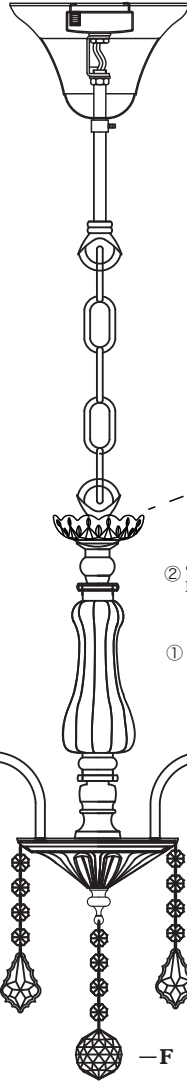

Item No. OS-001/8

天井へのシーリング、及びカバーの付け方

Parts

A 8個

B 8個

C 6個

D 4個

E 4個

F 1個