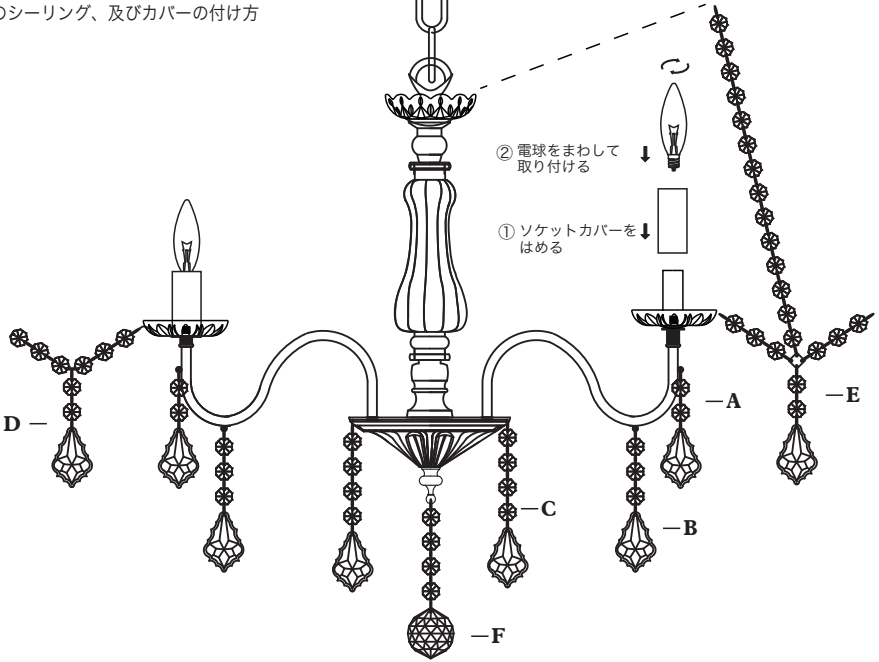

Item No. OS-001/8

天井へのシーリング、及びカバーの付け方

Parts

A 8個

B 8個

C 6個

D 4個

E 4個