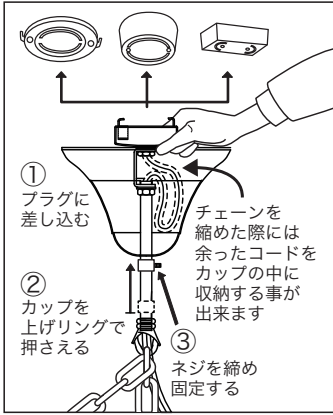

Item No. OS-001/8

天井へのシーリング、及びカバーの付け方

Parts

A 8個

B 8個

C 6個

D 4個

E 4個