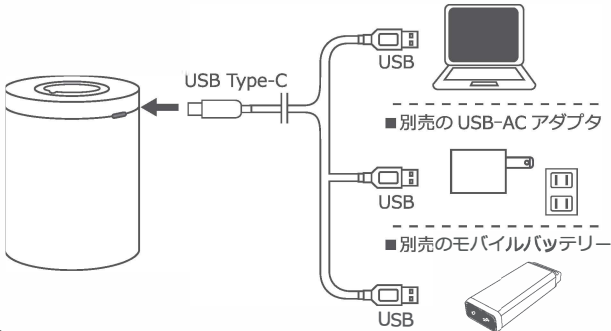

各部名称

■ 本体 (抗菌)

【正面】

電源スイッチ (首振りモード用)

【上面】

USB Type-C 出力プラグ
(フレ ハンディファン本体充電用)

セット用ガイド

【左側面】

USB Type-C 入力ポート
(専用回転スタンド給電用)

■ フレ ハンディファンに付属の充電用USBケーブル(別売)

USB プラグ USB Type-C プラグ

※本機のセット内容には含まれておりません。

使用方法

■ フレ ハンディファンへ充電する場合

1. フレ ハンディファンに付属のUSBケーブルのUSBプラグを下記などのUSB出力ポートに接続します。
   - ●パソコン等のUSBポート
   - ●予めコンセントへ差し込んだUSB-ACアダプター(別売)のUSBポート
   - ●モバイルバッテリー(別売)のUSB出力ポート
2. USBケーブルのUSB Type-Cプラグを専用回転スタンドのUSB Type-Cポートに差し込みます。

■パソコンなどのUSBポート

■別売のUSB-ACアダプタ

■別売のモバイルバッテリー

⚠注意

- ●無理にプラグを押し込むと破損の原因になります。
- ●フレ ハンディファンに付属の充電用USBケーブル以外は絶対に使用しないでください。

1. フレ ハンディファンを本機にセットします。ファンのグリップの底面にあるくぼみと本機のセット用ガイドを合わせてセットしてください。しっかりとセットされると充電が始まります。

⚠注意

- ●必ずグリップの底面のくぼみが本機のセット用ガイドに合う向きでセットしてください。それ以外の向きにセットしても充電は開始されません。
- ●セット用ガイドが合っていない状態で無理に専用回転スタンドに押し込まないでください。故障や破損の原因になります。

■ 首振りモードを使用する場合

1. 「フレ ハンディファンへ充電する場合」を参考に、フレ ハンディファンが本機に正しくセットされていることを確認します。
2. 本機の電源スイッチを押すと、首振りモードが開始されます。電源スイッチを押すごとに回転角度が切り替わります。

▶90° → 180° → 停止▶