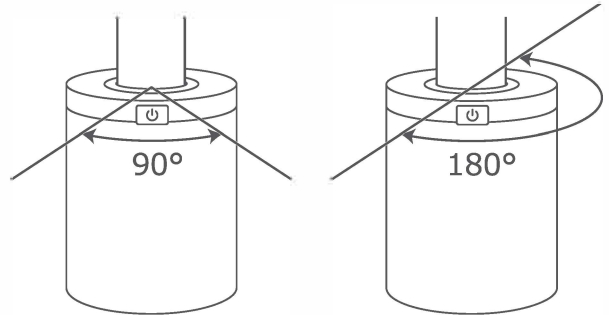

⚠注意

- ●首振りモードは運転が開始されてから8時間が経過すると、自動的に停止します。続けて運転を行う場合は再び電源スイッチを押してください。

メンテナンス方法

1. 首振りモードが停止していることを確認し、USBプラグをUSBポートから抜いてください。使用中にメンテナンスはしないでください。
  2. 水で薄めた中性洗剤やせっけん水を布にふくませて汚れを拭き取ってください。
2. ※ベンジンやシンナー、アルコールなどの揮発性有機溶剤が含まれているものは使用しないでください。変色や変形、故障の原因となります。

仕様

入力	: DC 5V 1600mA
回転角度	: 90度/180度
外形寸法	: 約 70 × 70 × 90 mm
本体重量	: 約 130 g
材質	: ABS
セット内容	: 本体、取扱説明書

※USBケーブルは、フレ ハンディファンに付属する充電用USBケーブルをご使用ください。

※抗菌効果は永続的ではありません。

※全ての菌に効果があるわけではありません。