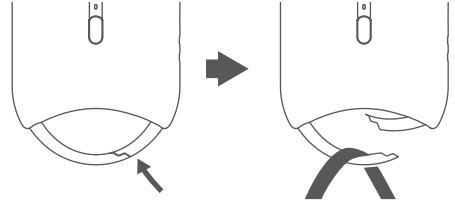

■ カラビナを使用する場合

カラビナの開閉部を内側に押し広げ、鞆などに取り付けます。開いた開閉部は自然に閉じます。

▲注意

- ●カラビナは必ず内側に押し広げ、無理に外側に開かないでください。
- ●カラビナを鞆などに取り付けた状態で強く引っ張ったり、無理な力を加えたりしないでください。
- ●指などを挟まないように注意してください。
- ●鞆などに取り付けた後は、カラビナがしっかりと閉じていることを確認してください。カラビナを使用したことによる落下などで生じた直接・間接の損害について弊社はその責を負いかねます。