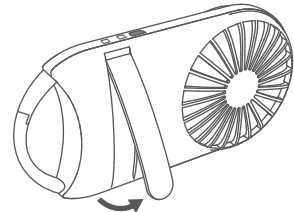

■ 卓上ファンとして使用する場合

本体背面のスタンドを立ち上げて使用します。

▲注意

- ●スタンドに無理な力を加えないでください。
- ●必ず平らで安定した場所で使用してください。
- ●ツルツルした表面の上で使用すると、滑ってしまう可能性があります。置く場所を変えるか、風量を弱めて使用してください。

メンテナンス方法

1. 電源スイッチが OFF になっていることを確認してください。充電中にメンテナンスはしないでください。
  2. 水で薄めた中性洗剤やせっけん水を布にふくませて汚れを拭き取ってください。
2. ※ ベンジンやシンナー、アルコールなどの揮発性有機溶剤が含まれているものは使用しないでください。変色や変形、故障の原因となります。

仕様

入力	: DC 5V 800mA
充電電池	: リチウムイオン蓄電池
充電時間	: 約 2 時間 15 分
連続使用時間	: 最小約 1 時間 50 分~最大約 4 時間
本体外形寸法	: 約 75 × 25 × 147 mm
本体重量	: 約 80 g (本体のみ)
材質	: ABS (本体、羽根)
セット内容	: 本体、充電用USBケーブル、取扱説明書
抗菌部位	: 本体

- ※ 充電時間は接続機器の電源供給能力が低い場合に極端に長くなる可能性があります。
- ※ 使用時間は使用する風量の強さにより異なります。
- ※ 抗菌効果は永続的ではありません。
- ※ 全ての菌に効果があるわけではありません。
- ※ 羽には抗菌効果はありません。