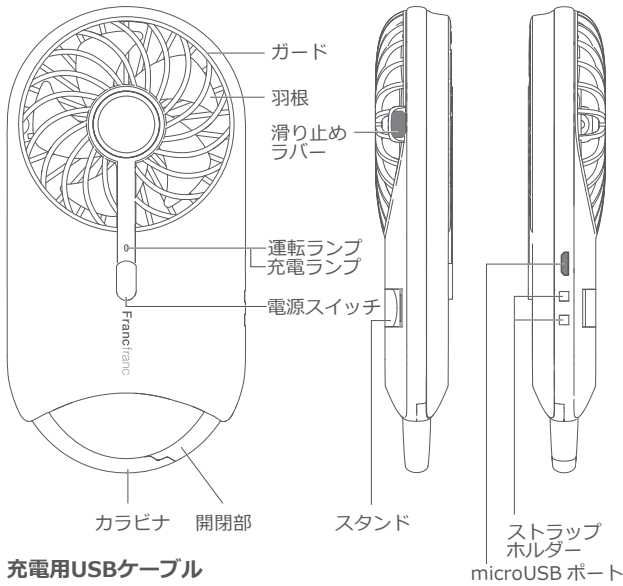

【正面】

【左側面】

【右側面】

■ 充電用USBケーブル

充電方法

1. 充電用 USB ケーブルの USB プラグをパソコン等の USB ポートや、予めコンセントへ差し込んだ別売の USB-AC アダプターやモバイルバッテリーの USB 出力ポートへ接続します。
2. 充電用 USB ケーブルの microUSB プラグを本体側面の microUSB ポートに差し込みます。
3. 充電中は充電ランプが白く点滅し、充電が完了すると消灯します。
4. 充電が完了したら、充電用ケーブルを本体から取り外してください。