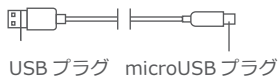

【正面】

【左側面】

【右側面】

■ 充電用USBケーブル

充電方法

1. 充電用 USB ケーブルの USB プラグをパソコン等の USB ポートや、予めコンセントへ差し込んだ別売の USB-AC アダプターやモバイルバッテリーの USB 出力ポートへ接続します。
2. 充電用 USB ケーブルの microUSB プラグを本体側面の microUSB ポートに差し込みます。
3. 充電中は充電ランプが白く点滅し、充電が完了すると消灯します。
4. 充電が完了したら、充電用ケーブルを本体から取り外してください。