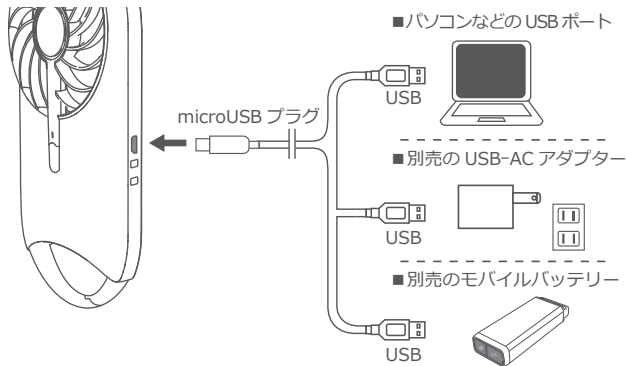

【正面】

【左側面】

【右側面】

■ 充電用USBケーブル

充電方法

1. 充電用 USB ケーブルの USB プラグをパソコン等の USB ポートや、予めコンセントへ差し込んだ別売の USB-AC アダプターやモバイルバッテリーの USB 出力ポートへ接続します。
2. 充電用 USB ケーブルの microUSB プラグを本体側面の microUSB ポートに差し込みます。
3. 充電中は充電ランプが白く点滅し、充電が完了すると消灯します。
4. 充電が完了したら、充電用ケーブルを本体から取り外してください。