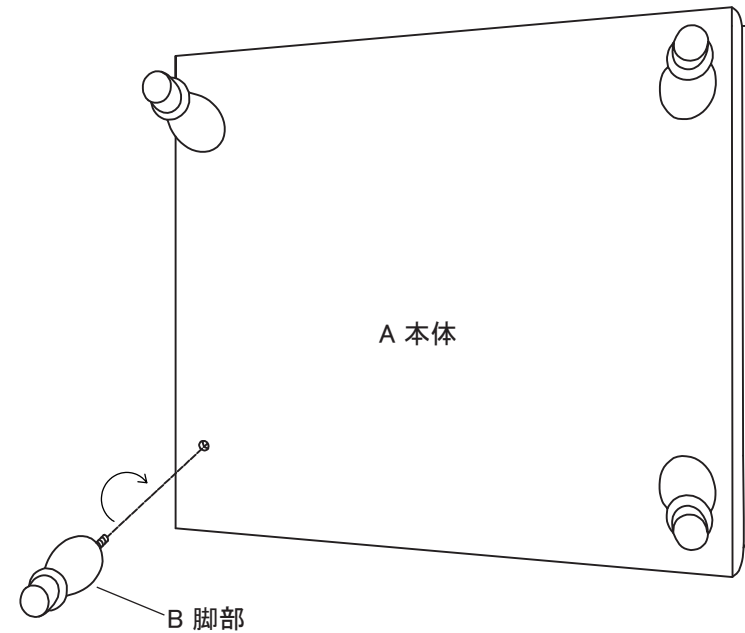

Francfranc COLLINE OTTOMAN

コリーヌ オットマン

組立説明書

梱包内容 ※ 組み立てを始める前に下記内容を必ずご確認ください。

A 本体  × 1	B 脚部  × 4
---	---

⚠️ 取り扱い注意事項

- ※ 組み立てる前に全部品の数量をご確認ください。
- ※ 毛布等の柔らかい布を敷き、その上で組み立てて下さい。
- ※ 必ず二人以上で組み立てて下さい。
- ※ 組み立て中、および完成後の商品を移動する際、押したり引いたりしないで下さい。事故、破損の原因となります。
- ※ 重量がありますので十分に注意して起こして下さい。
- ※ 脚を軸にして起こしますと事故、破損の原因となる可能性があります。商品を起こす際は持ち上げて起こすようにして下さい。

1

A 本体を図のように設置して下さい。
A 本体底面の脚部取付け穴に、B 脚部をしっかり締め付けて下さい。
その後脚部に荷重を掛けないように二人以上で起こして完成です。

⚠️
注意

※ボルトの締め付けは、もれなく確実に行ってください。締め付け不足でのご使用は大変危険です。
またボルトに緩みがないか定期的に確認して下さい。