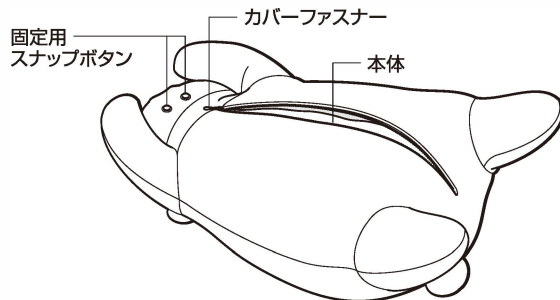

🔍 梱包内容と各部の名称

梱包内容の確認

開梱したら、ご使用になる前に以下のものが揃っているか確認してください

- 本体
- USBケーブル

各部の名称

本体