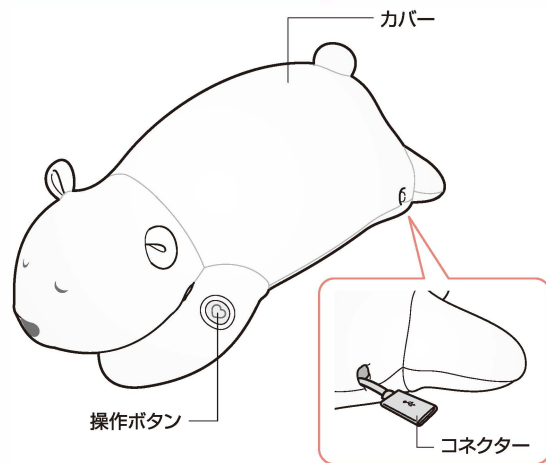

🔍 梱包内容と各部の名称

梱包内容の確認

開梱したら、ご使用になる前に以下のものが揃っているか確認してください

- 本体
- USBケーブル

各部の名称

本体