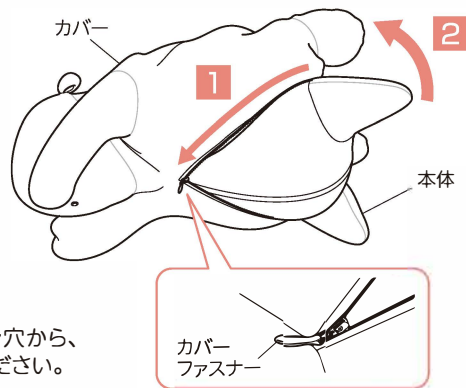

### カバーのお手入れ方法 ※本体は洗えません。

●カバーは外して洗濯できます。

- 1 お腹のカバーファスナーを開く
- 2 お尻側からカバーを外す
- 3 カバーの洗濯表示に従って洗濯する
- 4 シワを伸ばし形を整えてから、日陰に干す
- 5 外したときと逆の手順で、本体にカバーを被せる

※カバーを被せるとき、カバーの操作ボタン穴から、本体の操作ボタンが見えるように被せてください。