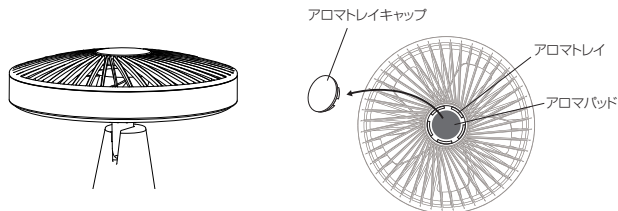

アロマオイルのご使用方法

アロマオイルのセットは、必ず電源を切ってから行ってください。

ファンの風向を90度上に向けて、前ガードからアロマレイのキャップを取り外します。