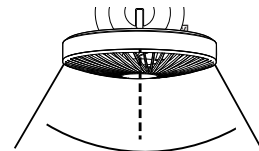

首振りを使用するとき

ファン稼働中に首振りスイッチを1回押すと首振りスタートします。もう一度首振りスイッチを押すと首振りストップします。
※首振りは、ファン稼働中のみ使用できます。

左右合計 約60°

LEDライトを使用するとき

LEDライトスイッチを押すと電源LEDがオレンジ色に点灯し、弱の光量でLEDライトが点灯します。点灯後、LEDライトスイッチを押すたびに、弱→中→強→LEDライトOFFの順で調光ができます。
※LEDライトはファンを稼働していない時にもご使用いただけます。

注意

USBケーブル接続時にファンとLEDライト・首振り機能を同時、もしくはいずれかと併用されると本体に供給される電力量より消費する電力量の方が多くなり、不足している電力をリチウムイオン電池から消費していくため、満充電でも30分～2時間で充電が無くなり停止いたします。