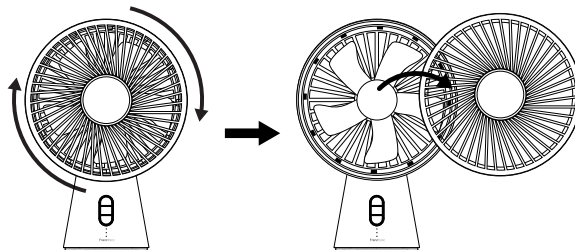

お手入れ方法

1. 後ガードを持ち、固定した状態で前ガードを右回りに回して取り外してください。

※本体を持ちながら取り外すと、首振り部分に負荷がかかるため、必ず後ガードを持って固定しながら前ガードを取り外してください。