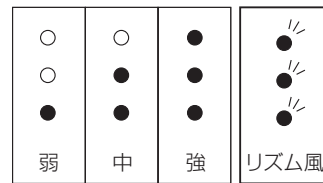

風量/充電LEDの光り方

充電中はオレンジ色に点滅し、満充電になるとすべての風量/充電LEDが点灯します。

リズム風は5秒間、風量/充電LEDが下から順番に点滅したのち、弱い光で全灯点灯します。

ファンを使用するとき

電源/風量調整スイッチを1回押すと電源LEDがオレンジ色に点灯し、弱の風量で稼働がスタートします。稼働後、電源/風量調整スイッチを押すたびに、弱→中→強→リズム風→電源OFFの順で風量の設定ができます。