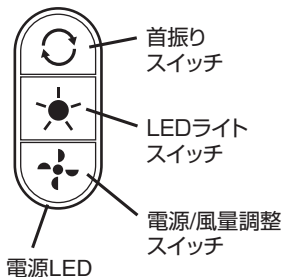

充電方法

底面

付属のUSBケーブルを使いお手持ちのACアダプターやパソコンなどから充電してください。

充電時の風量/充電LEDの光り方

充電中は風量/充電LEDが下から順にオレンジ色に点滅します。

充電が完了すると風量/充電LEDがすべてオレンジ色に点灯します。

充電時間に関して

バッテリー残量が0の時に「USB電源」または「ACアダプター」で作動させる時は、バッテリー保護回路が作動して動作が不安定になる為、1時間程度充電してから電源を入れてください。

ご使用方法

操作部分

風量/充電LEDの光り方

充電中はオレンジ色に点滅し、満充電になるとすべての風量/充電LEDが点灯します。

リズム風は5秒間、風量/充電LEDが下から順番に点滅したのち、弱い光で全灯点灯します。

ファンを使用するとき

電源/風量調整スイッチを1回押すと電源LEDがオレンジ色に点灯し、弱の風量で稼働がスタートします。稼働後、電源/風量調整スイッチを押すたびに、弱→中→強→リズム風→電源OFFの順で風量の設定ができます。

首振りを使用するとき

ファン稼働中に首振りスイッチを1回押すと首振りスタートします。もう一度首振りスイッチを押すと首振りストップします。
※首振りは、ファン稼働中のみ使用できます。

LEDライトを使用するとき

LEDライトスイッチを押すと電源LEDがオレンジ色に点灯し、弱の光量でLEDライトが点灯します。点灯後、LEDライトスイッチを押すたびに、弱→中→強→LEDライトOFFの順で調光ができます。
※LEDライトはファンを稼働していない時にもご使用いただけます。

注意

USBケーブル接続時にファンとLEDライト・首振り機能を同時、もしくはいずれかと併用されると本体に供給される電力量より消費する電力量の方が多くなり、不足している電力をリチウムイオン電池から消費していくため、満充電でも30分～2時間で充電が無くなり停止いたします。