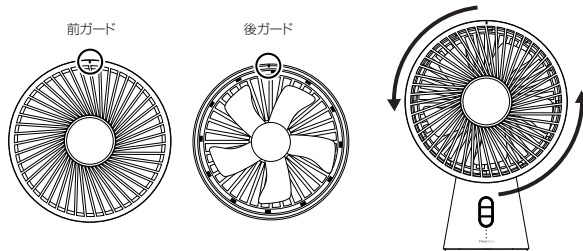

### お手入れ方法

1. 後ガードを持ち、固定した状態で前ガードを右回りに回して取り外してください。

※本体を持ちながら取り外すと、首振り部分に負荷がかかるため、必ず後ガードを持って固定しながら前ガードを取り外してください。

2. 羽根や本体、ガード部分をやわらかい布を湿らせてから固く絞って汚れを拭き取り、から拭きしてください。

3. 後ガードの上部と前ガードの正面に着いた2箇所の小さな印(上図○部分)がピッタリと合うように前ガードを左回りに回してください。