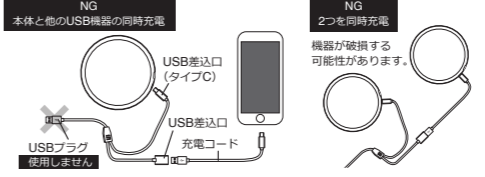

保証書

品名	繰り返し使えるシェアカイロ		
品番	HOE-M146		
お買い上げ日*	年	月	日
保証期間	お買い上げ日から 森林1年間		
販売店*	住所 〒	店名	電話 ( )
お客様*	ご住所 〒	お電話 ( )	お名前

※印欄に記入のない場合、無効となります。必ず記入をご確認ください。本書に記入がない場合は、販売店及びお買い上げ日がわかるものを添付してください。

(販売元)
株式会社 Francfranc
03-4216-4021
www.francfranc.com

(製造元)
ライフオンプロダクツ株式会社 カスタマーサポートセンター
0570-080856(受付時間 平日 10:00-17:00 土日祝、製造元休業日を除く)
lifeonproducts.co.jp

取扱説明書

繰り返しつかえるシェアカイロ

品番
HOE-M146

- ●この度はお買い上げ頂きまして、誠にありがとうございます。
- ●この取扱説明書をよくお読みになり、正しくお使いください。
- ●取扱説明書及び、保証書は大切に保管してください。
- ●ご使用前の「安全上のご注意」を必ずお読みください。

Francfranc

この製品は日本国内でのみご使用になれます。