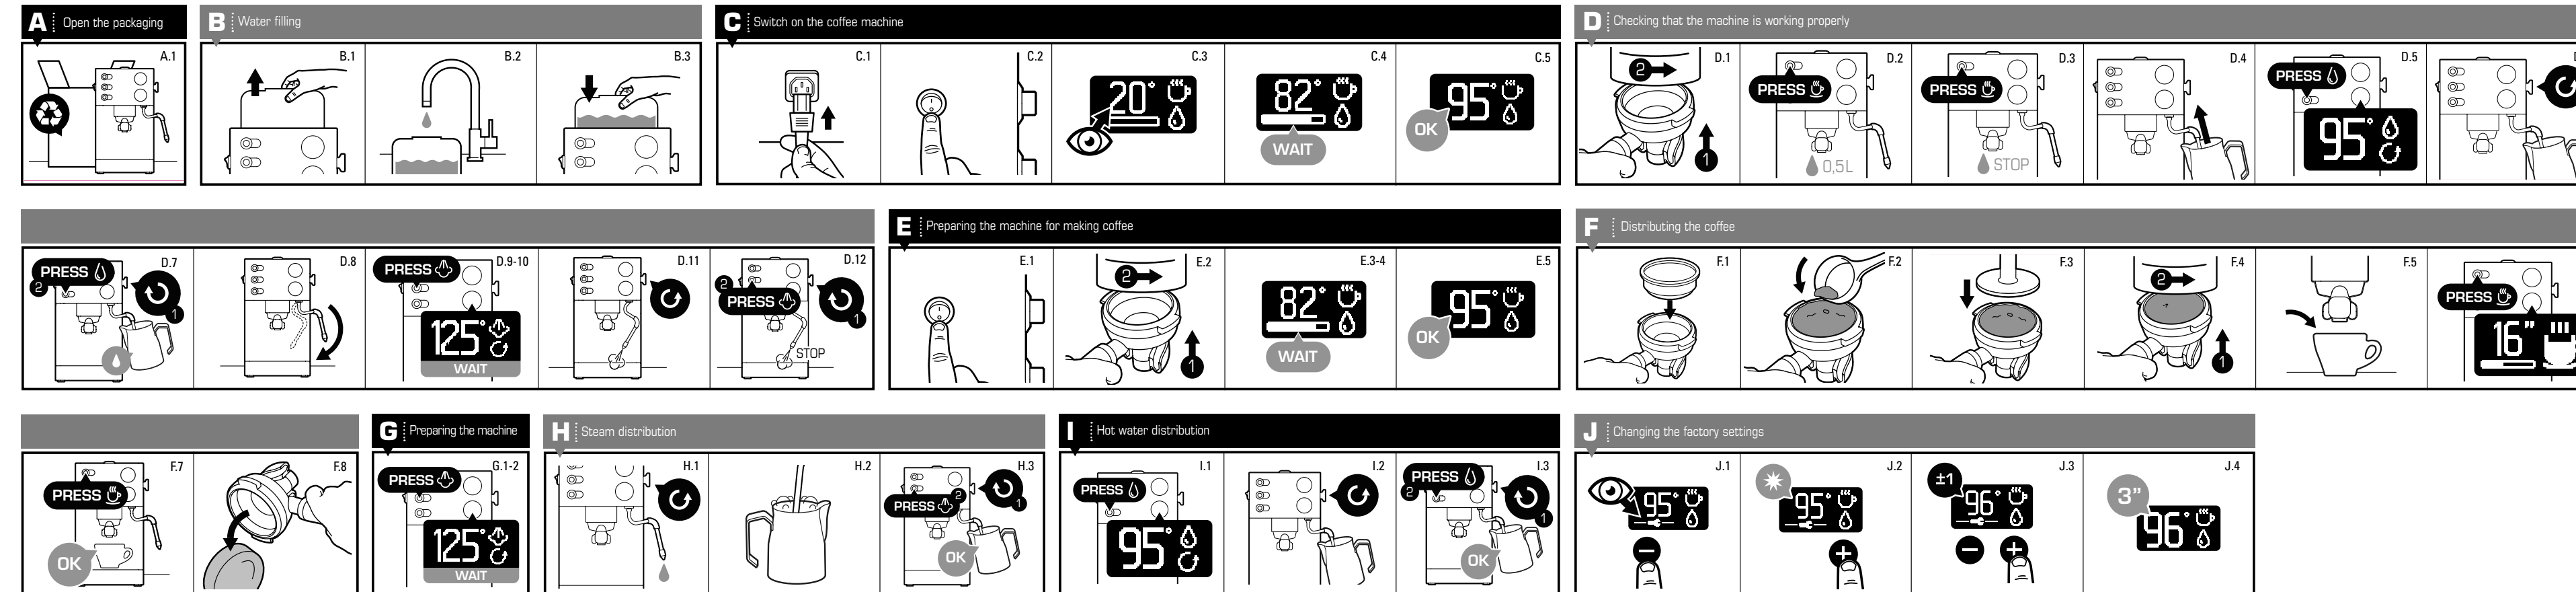

DE Deutsch

A. Öffnen Sie die Verpackung B. Wassertank befüllen C. Schalten Sie die Espressomaschine ein D. Betriebsprüfung E. Vorbereitung der Espressomaschine für die Kaffeentnahme F. Kaffee entnehmen G. Vorbereitung der Espressomaschine H. Dampf entnehmen I. Heißwasser entnehmen J. Ändern von Werksparmetern

ES Español

A. Abre el embalaje B. Recarga del agua C. Enciende la máquina espresso D. Comprueba el funcionamiento E. Prepara la máquina espresso para la extracción de café F. Hacer café G. Prepara la máquina espresso H. Extrae el vapor I. Extrae el agua caliente J. Cambio de los parámetros predeterminados

RO Română

A. Deschideți ambalajul B. Reîncarcare cu apă C. Porniți mașina de cafea espresso D. Verificați funcționarea mașinii E. Pregătiți mașina de cafea espresso pentru extracție F. Eroarea cafelei G. Pregătirea mașinii H. Eroarea aburului I. Eroarea apei calde J. Modificarea parametrilor din fabrică

RU Русский

A. Откройте упаковку B. Заливка воды C. Включите кофеварку D. Проверка работы E. Подготовка кофеварки эспрессо для приготовления кофе F. Выпуск кофе G. Подготовка кофеварки эспрессо H. Выпуск пара I. Выпуск горячей воды J. Изменение заводских параметров

Let our video show you how to use your espresso machine like a real barista.

To see the tutorial, please scan the QR-Code. To read the QR code, download the proper app from your store.