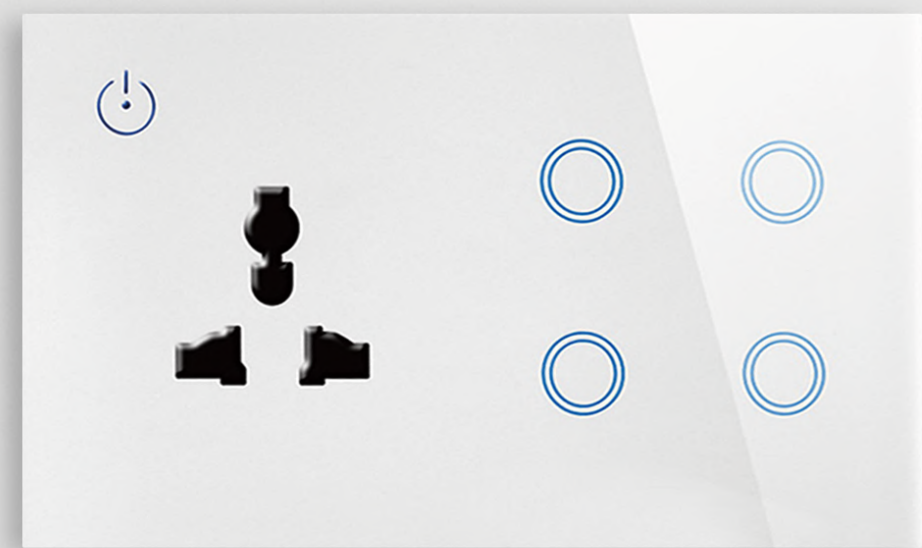

### UK

Z-UKWB01W

Z-UKWB01B

**Universal**

**Wifi 4Gang&Fan Switch**

Z-UKWG01W

Z -UKWG01B