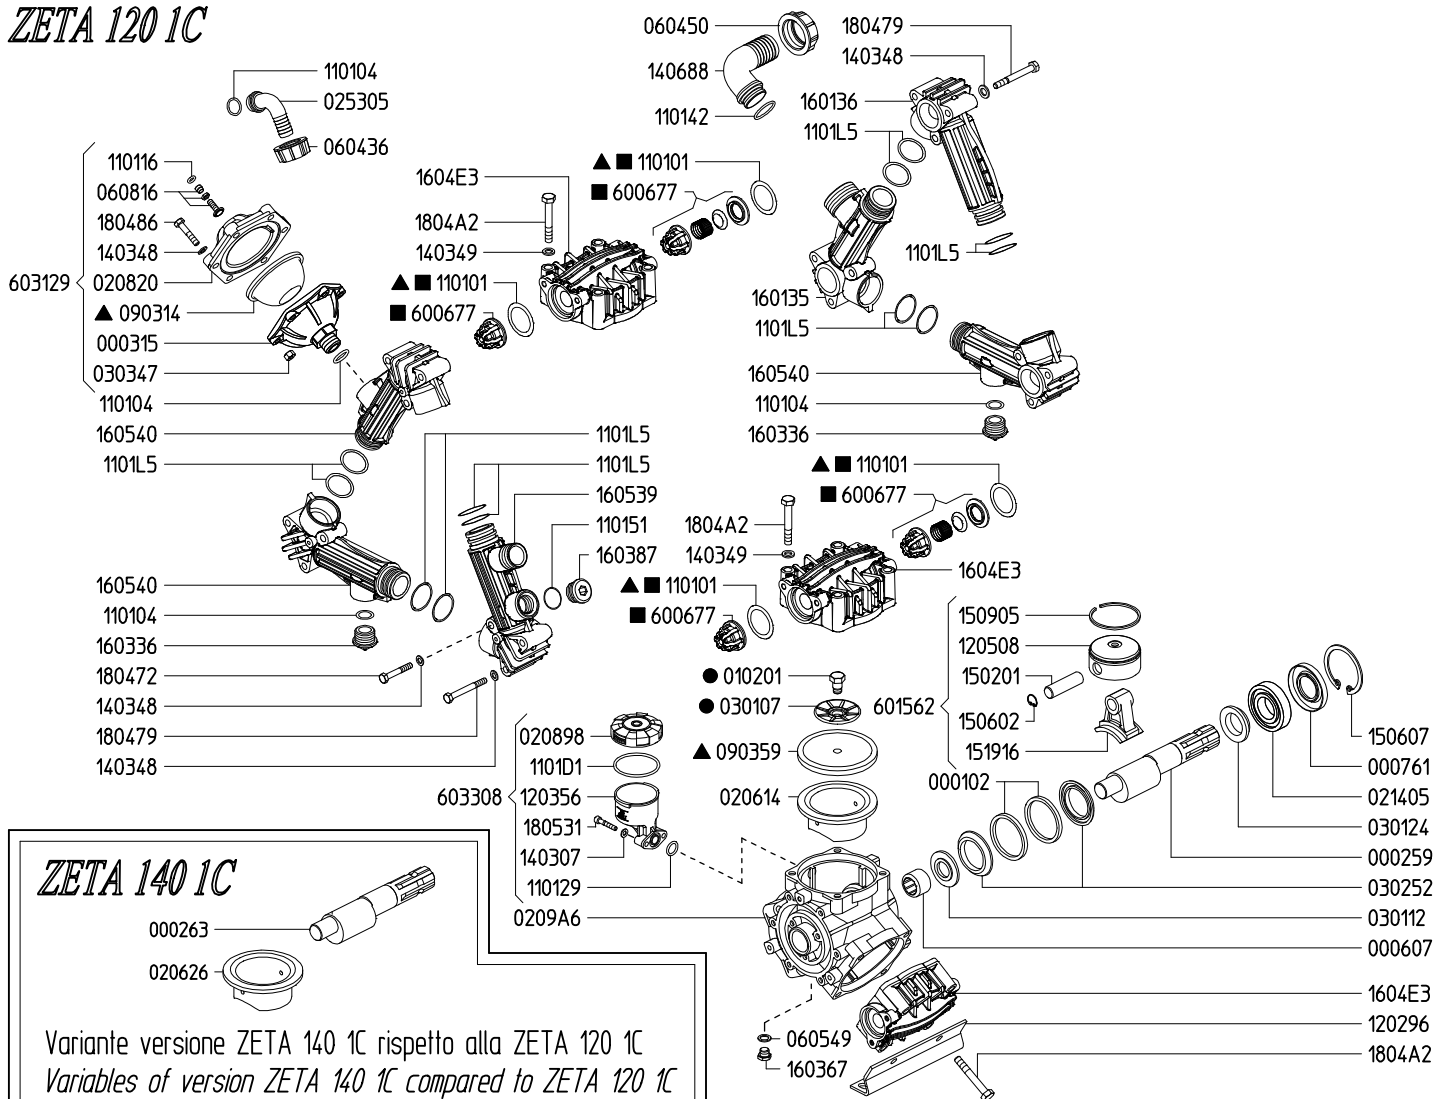

SERIE - SERIES

ZETA

846800

ZETA 120 1C

846900

ZETA 140 1C

847000

ZETA 120 TS 1C

845500

ZETA 140 TS 1C

845000

ZETA 120 VA

ZETA 120 1C

ZETA 140 1C

Variante versione ZETA 140 1C rispetto alla ZETA 120 1C
Variables of version ZETA 140 1C compared to ZETA 120 1C

ZETA 120 TS 1C

Variante versione ZETA 120 TS 1C rispetto alla ZETA 120 1C
Variables of version ZETA 120 TS 1C compared to ZETA 120 1C

ZETA 120 VA

Variante versione ZETA 120 VA rispetto alla ZETA 120 1C
Variables of version ZETA 120 VA compared to ZETA 120 1C

ZETA 140 TS 1C

Variante versione ZETA 140 TS 1C rispetto alla ZETA 120 1C
Variables of version ZETA 140 TS 1C compared to ZETA 120 1C

KIT 589		KIT 640		KIT 515	
606289		6062D7		606216	
▲		■		●	
CODICE CODE	Q.TA' Q.TY	CODICE CODE	Q.TA' Q.TY	CODICE CODE	Q.TA' Q.TY
090359	3	110101	6	010201	3
090314	1	600677	6	030107	3
110101	6				