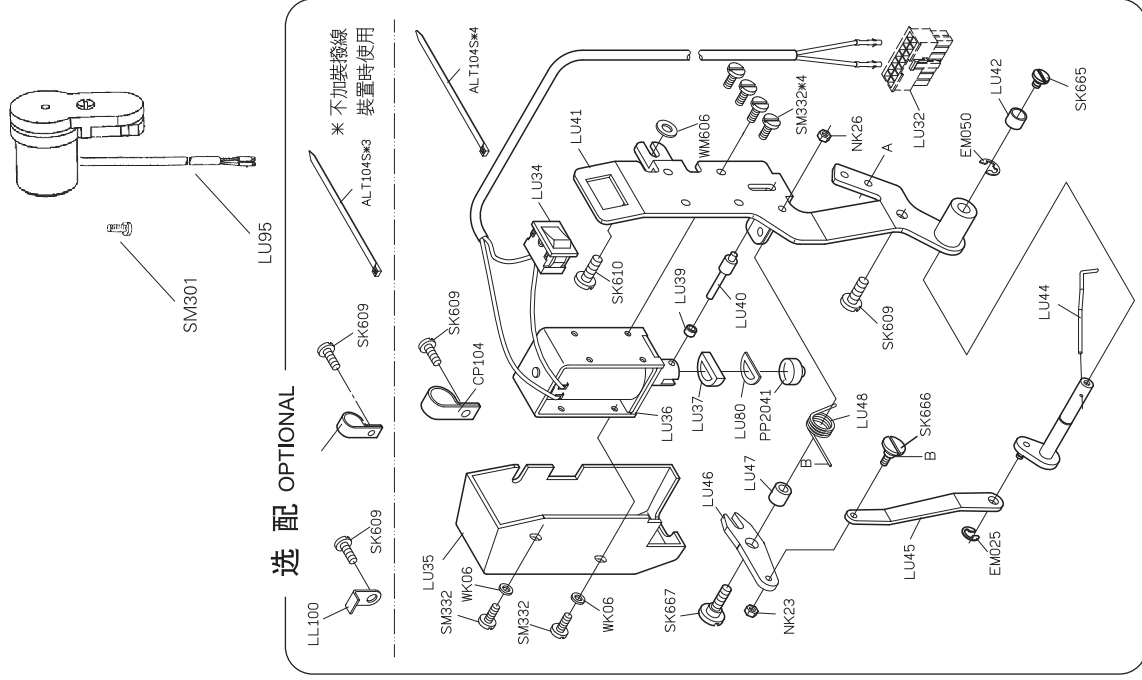

SIRUBA®
銀箭牌工業用縫紉機
INDUSTRIAL SEWING MACHINE

**DL7200-
BM1/BH1**

零件圖 PARTS LIST

CE

 **高林股份有限公司**
KAULIN MFG. CO., LTD.

 MODEL 機 型	 SUB-CLASS 規 格	 NEEDLE PLATE 針 板	 FEED DOG 送 具	 PRESSER FOOT 押 具	 HOOK ASM 梭 頭	 BOBBIN CASE ASM 梭 殼	 BOBBIN 梭 子	 NEEDLE 針 號	 HAND WHEEL 手 輪	 MOTOR 馬 達
DL7200-BM1-10 ~ DL7200-BM1-16	中厚布料 至 厚布料	E704	E701	P701	G121	G202	G303	DBX1#14	LH1500-E	T1505PE
DL7200-BM1-10 ~ DL7200-BM1-16		E704D	E702	P701	G125J	G202	G303	DBX1#21	LH1500-E	T1505PE

PARTS LIST FOR LB GROUP

PARTS LIST FOR LC GROUP

PARTS LIST FOR LE GROUP

PARTS LIST FOR LD GROUP

PARTS LIST FOR LH GROUP

PARTS LIST FOR LG GROUP

PARTS LIST FOR LL GROUP

PARTS LIST FOR LU GROUP

电子夹线器
ELECTRONIC CONDUCTOR HOLDER

PARTS LIST FOR LU GROUP

PARTS LIST FOR LU GROUP

LU64F-A1

PARTS LIST FOR LW GROUP

PARTS LIST FOR LY GROUP

LY01		LY02		YM04*2		LY05*2		YM102*2	
LY1501K		LY1529K						YM103*2	
‡*2		LY38				MY09		G3XX	
LY33		LY34				1.5 mm		KZ03*1	
LY35		LY35				4 mm		KY201	