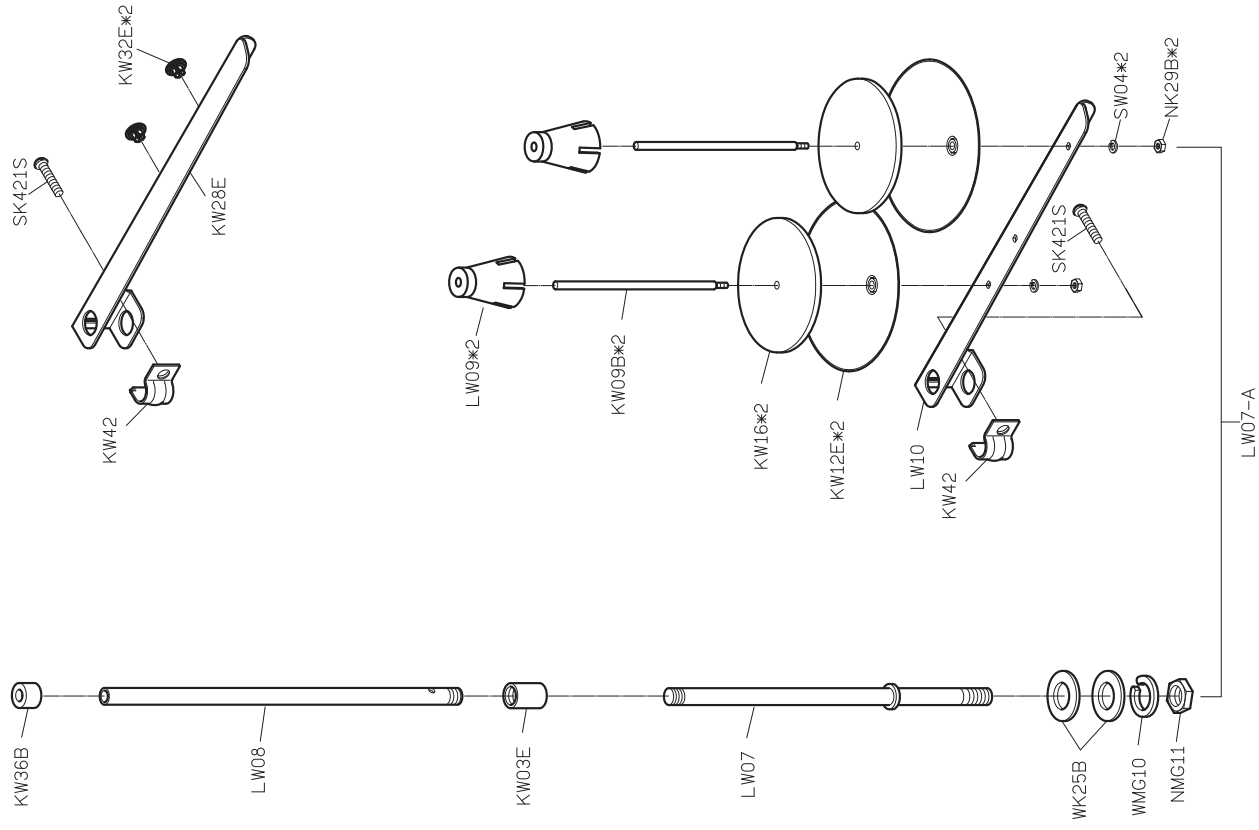

SIRUBA®
銀箭牌工業用縫紉機
INDUSTRIAL SEWING MACHINE

**DL7200-
BM1/BH1**

零件圖 PARTS LIST

CE

 **高林股份有限公司**
KAULIN MFG. CO., LTD.

 MODEL 機 型	 SUB-CLASS 規 格	 NEEDLE PLATE 針 板	 FEED DOG 送 具	 PRESSER FOOT 押 具	 HOOK ASM 梭 頭	 BOBBIN CASE ASM 梭 殼	 BOBBIN 梭 子	 NEEDLE 針 號	 HAND WHEEL 手 輪	 MOTOR 馬 達
DL7200-BM1-10 ~ DL7200-BM1-16	中厚布料 至 厚布料	E704	E701	P701	G121	G202	G303	DBX1#14	LH1500-E	T1505PE
DL7200-BM1-10 ~ DL7200-BM1-16		E704D	E702	P701	G125J	G202	G303	DBX1#21	LH1500-E	T1505PE

PARTS LIST FOR LB GROUP

PARTS LIST FOR LC GROUP

PARTS LIST FOR LE GROUP

PARTS LIST FOR LD GROUP

PARTS LIST FOR LH GROUP

PARTS LIST FOR LG GROUP

PARTS LIST FOR LL GROUP

PARTS LIST FOR LU GROUP

电子夹线器
ELECTRONIC CONDUCTOR HOLDER

PARTS LIST FOR LU GROUP

PARTS LIST FOR LU GROUP

LU64F-A1

PARTS LIST FOR LW GROUP

PARTS LIST FOR LY GROUP

LY01		LY02		YM04*2		LY05*2		YM102*2	
LY1501K		LY1529K						YM103*2	
‡*2		LY38				MY09		G3XX	
LY33		LY34				1.5 mm		KZ03*1	
LY35		LY35				4 mm		KY201	