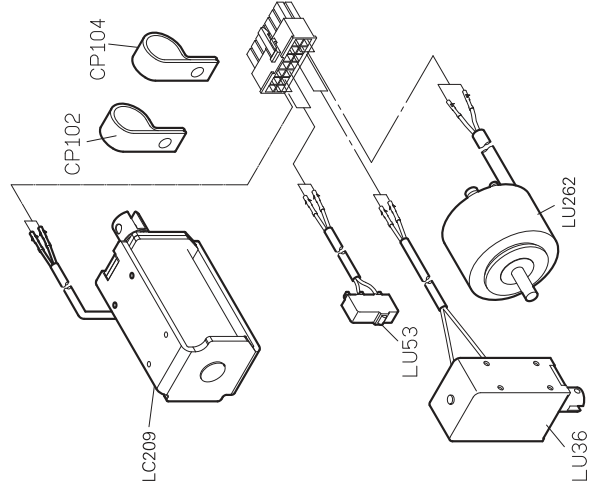

SIRUBA®
銀箭牌工業用縫紉機
INDUSTRIAL SEWING MACHINE

**DL7200-
BM1/BH1**

零件圖 PARTS LIST

CE

 **高林股份有限公司**
KAULIN MFG. CO., LTD.

 MODEL 機 型	 SUB-CLASS 規 格	 NEEDLE PLATE 針 板	 FEED DOG 送 具	 PRESSER FOOT 押 具	 HOOK ASM 梭 頭	 BOBBIN CASE ASM 梭 殼	 BOBBIN 梭 子	 NEEDLE 針 號	 HAND WHEEL 手 輪	 MOTOR 馬 達
DL7200-BM1-10 ~ DL7200-BM1-16	中厚布料 至 厚布料	E704	E701	P701	G121	G202	G303	DBX1#14	LH1500-E	T1505PE
DL7200-BM1-10 ~ DL7200-BM1-16		E704D	E702	P701	G125J	G202	G303	DBX1#21	LH1500-E	T1505PE

PARTS LIST FOR LB GROUP

PARTS LIST FOR LC GROUP

PARTS LIST FOR LE GROUP

PARTS LIST FOR LD GROUP

PARTS LIST FOR LH GROUP

PARTS LIST FOR LG GROUP

PARTS LIST FOR LL GROUP

PARTS LIST FOR LU GROUP

电子夹线器
ELECTRONIC CONDUCTOR HOLDER

PARTS LIST FOR LU GROUP

PARTS LIST FOR LU GROUP

LU64F-A1

PARTS LIST FOR LW GROUP

PARTS LIST FOR LY GROUP

LY01		LY02		YM04*2		LY05*2		YM102*2	
LY1501K		LY1529K						YM103*2	
‡*2		LY38				MY09		G3XX	
LY33		LY34				1.5 mm		KZ03*1	
LY35		LY35				4 mm		KY201	