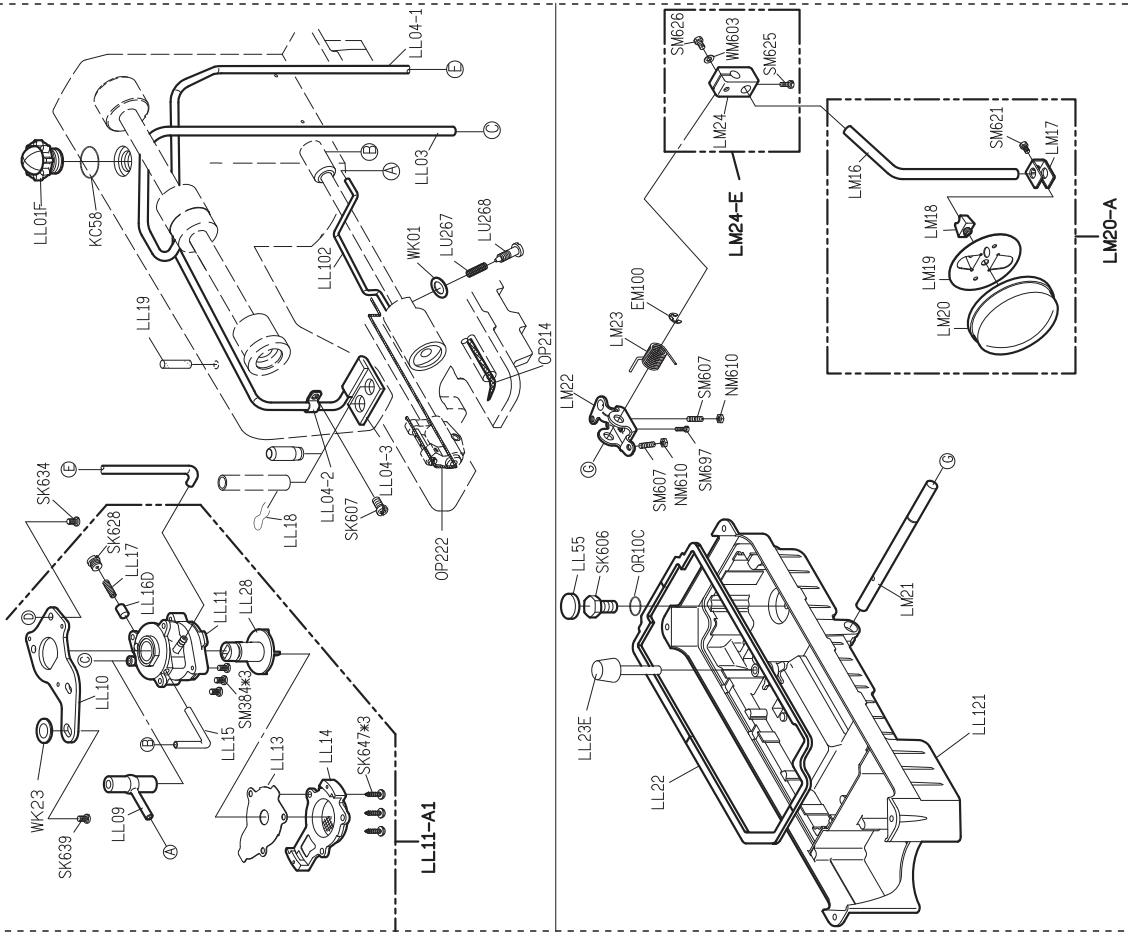

SIRUBA®
銀箭牌工業用縫紉機
INDUSTRIAL SEWING MACHINE

**DL7200-
BM1/BH1**

零件圖 PARTS LIST

CE

 **高林股份有限公司**
KAULIN MFG. CO., LTD.

 MODEL 機 型	 SUB-CLASS 規 格	 NEEDLE PLATE 針 板	 FEED DOG 送 具	 PRESSER FOOT 押 具	 HOOK ASM 梭 頭	 BOBBIN CASE ASM 梭 殼	 BOBBIN 梭 子	 NEEDLE 針 號	 HAND WHEEL 手 輪	 MOTOR 馬 達
DL7200-BM1-10 ~ DL7200-BM1-16	中厚布料 至 厚布料	E704	E701	P701	G121	G202	G303	DBX1#14	LH1500-E	T1505PE
DL7200-BM1-10 ~ DL7200-BM1-16		E704D	E702	P701	G125J	G202	G303	DBX1#21	LH1500-E	T1505PE

PARTS LIST FOR LB GROUP

PARTS LIST FOR LC GROUP

PARTS LIST FOR LE GROUP

PARTS LIST FOR LD GROUP

PARTS LIST FOR LH GROUP

PARTS LIST FOR LG GROUP

PARTS LIST FOR LL GROUP

PARTS LIST FOR LU GROUP

电子夹线器
ELECTRONIC CONDUCTOR HOLDER

PARTS LIST FOR LU GROUP

PARTS LIST FOR LU GROUP

LU64F-A1

PARTS LIST FOR LW GROUP

PARTS LIST FOR LY GROUP

LY01		LY02		YM04*2		LY05*2		YM102*2	
LY1501K		LY1529K						YM103*2	
‡*2		LY38				MY09		G3XX	
LY33		LY34				1.5 mm		KZ03*1	
LY35		LY35				4 mm		KY201	