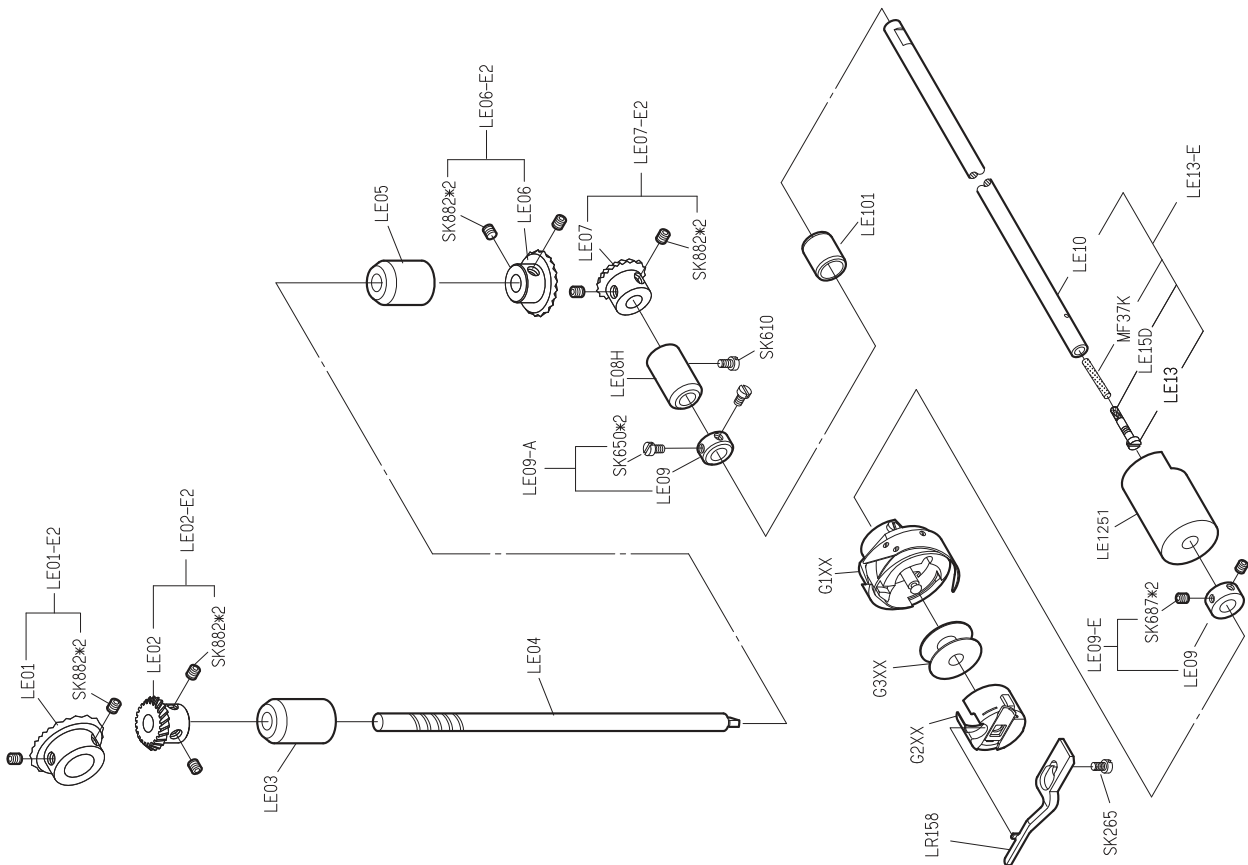

SIRUBA®
銀箭牌工業用縫紉機
INDUSTRIAL SEWING MACHINE

**DL7200-
BM1/BH1**

零件圖 PARTS LIST

CE

 **高林股份有限公司**
KAULIN MFG. CO., LTD.

 MODEL 機 型	 SUB-CLASS 規 格	 NEEDLE PLATE 針 板	 FEED DOG 送 具	 PRESSER FOOT 押 具	 HOOK ASM 梭 頭	 BOBBIN CASE ASM 梭 殼	 BOBBIN 梭 子	 NEEDLE 針 號	 HAND WHEEL 手 輪	 MOTOR 馬 達
DL7200-BM1-10 ~ DL7200-BM1-16	中厚布料 至 厚布料	E704	E701	P701	G121	G202	G303	DBX1#14	LH1500-E	T1505PE
DL7200-BM1-10 ~ DL7200-BM1-16		E704D	E702	P701	G125J	G202	G303	DBX1#21	LH1500-E	T1505PE

PARTS LIST FOR LB GROUP

PARTS LIST FOR LC GROUP

PARTS LIST FOR LE GROUP

PARTS LIST FOR LD GROUP

PARTS LIST FOR LH GROUP

PARTS LIST FOR LG GROUP

PARTS LIST FOR LL GROUP

PARTS LIST FOR LU GROUP

电子夹线器
ELECTRONIC CONDUCTOR HOLDER

PARTS LIST FOR LU GROUP

PARTS LIST FOR LU GROUP

LU64F-A1

PARTS LIST FOR LW GROUP

PARTS LIST FOR LY GROUP

LY01		LY02		YM04*2		LY05*2		YM102*2	
LY1501K		LY1529K						YM103*2	
‡*2		LY38				MY09		G3XX	
LY33		LY34				1.5 mm		KZ03*1	
LY35		LY35				4 mm		KY201	