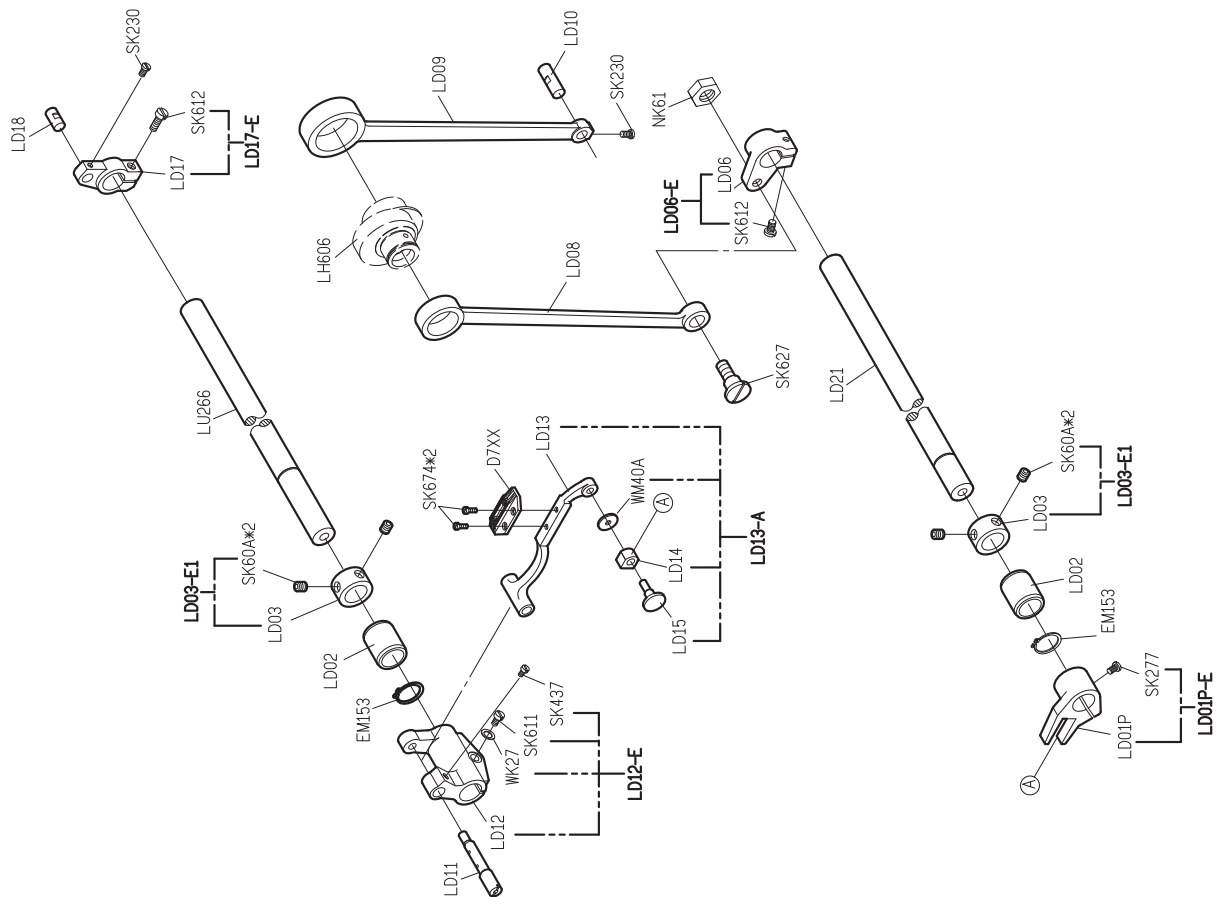

SIRUBA®
銀箭牌工業用縫紉機
INDUSTRIAL SEWING MACHINE

**DL7200-
BM1/BH1**

零件圖 PARTS LIST

CE

 **高林股份有限公司**
KAULIN MFG. CO., LTD.

 MODEL 機 型	 SUB-CLASS 規 格	 NEEDLE PLATE 針 板	 FEED DOG 送 具	 PRESSER FOOT 押 具	 HOOK ASM 梭 頭	 BOBBIN CASE ASM 梭 殼	 BOBBIN 梭 子	 NEEDLE 針 號	 HAND WHEEL 手 輪	 MOTOR 馬 達
DL7200-BM1-10 ~ DL7200-BM1-16	中厚布料 至 厚布料	E704	E701	P701	G121	G202	G303	DBX1#14	LH1500-E	T1505PE
DL7200-BM1-10 ~ DL7200-BM1-16		E704D	E702	P701	G125J	G202	G303	DBX1#21	LH1500-E	T1505PE

PARTS LIST FOR LB GROUP

PARTS LIST FOR LC GROUP

PARTS LIST FOR LE GROUP

PARTS LIST FOR LD GROUP

PARTS LIST FOR LH GROUP

PARTS LIST FOR LG GROUP

PARTS LIST FOR LL GROUP

PARTS LIST FOR LU GROUP

电子夹线器
ELECTRONIC CONDUCTOR HOLDER

PARTS LIST FOR LU GROUP

PARTS LIST FOR LU GROUP

LU64F-A1

PARTS LIST FOR LW GROUP

PARTS LIST FOR LY GROUP

LY01		LY02		YM04*2		LY05*2		YM102*2	
LY1501K		LY1529K						YM103*2	
‡*2		LY38				MY09		G3XX	
LY33		LY34				1.5 mm		KZ03*1	
LY35		LY35				4 mm		KY201	