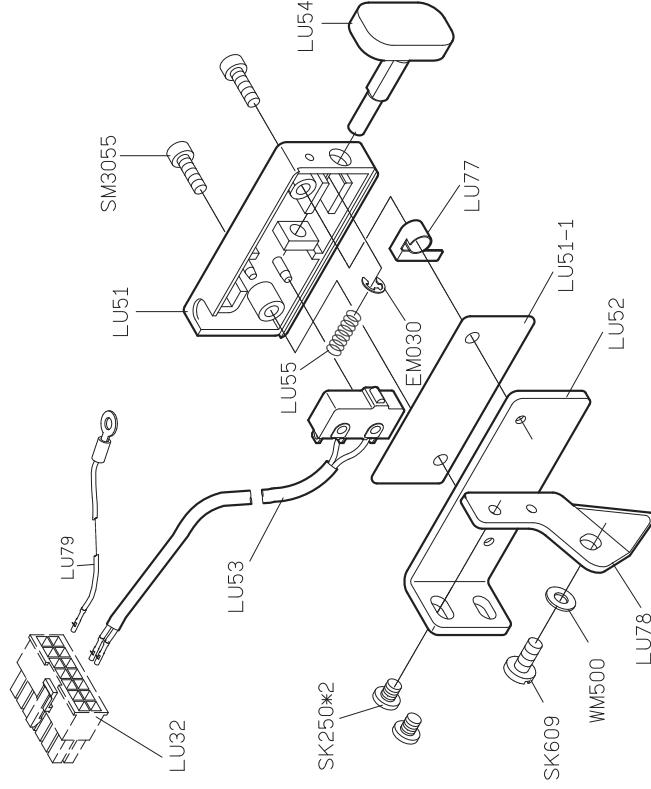

SIRUBA®
銀箭牌工業用縫紉機
INDUSTRIAL SEWING MACHINE

**DL7200-
BM1/BH1**

零件圖 PARTS LIST

CE

 **高林股份有限公司**
KAULIN MFG. CO., LTD.

 MODEL 機 型	 SUB-CLASS 規 格	 NEEDLE PLATE 針 板	 FEED DOG 送 具	 PRESSER FOOT 押 具	 HOOK ASM 梭 頭	 BOBBIN CASE ASM 梭 殼	 BOBBIN 梭 子	 NEEDLE 針 號	 HAND WHEEL 手 輪	 MOTOR 馬 達
DL7200-BM1-10 ~ DL7200-BM1-16	中厚布料 至 厚布料	E704	E701	P701	G121	G202	G303	DBX1#14	LH1500-E	T1505PE
DL7200-BM1-10 ~ DL7200-BM1-16		E704D	E702	P701	G125J	G202	G303	DBX1#21	LH1500-E	T1505PE

PARTS LIST FOR LB GROUP

PARTS LIST FOR LC GROUP

PARTS LIST FOR LE GROUP

PARTS LIST FOR LD GROUP

PARTS LIST FOR LH GROUP

PARTS LIST FOR LG GROUP

PARTS LIST FOR LL GROUP

PARTS LIST FOR LU GROUP

电子夹线器
ELECTRONIC CONDUCTOR HOLDER

PARTS LIST FOR LU GROUP

PARTS LIST FOR LU GROUP

LU64F-A1

PARTS LIST FOR LW GROUP

PARTS LIST FOR LY GROUP

LY01		LY02		YM04*2		LY05*2		YM102*2	
LY1501K		LY1529K						YM103*2	
‡*2		LY38				MY09		G3XX	
LY33		LY34				1.5 mm		KZ03*1	
LY35		LY35				4 mm		KY201	