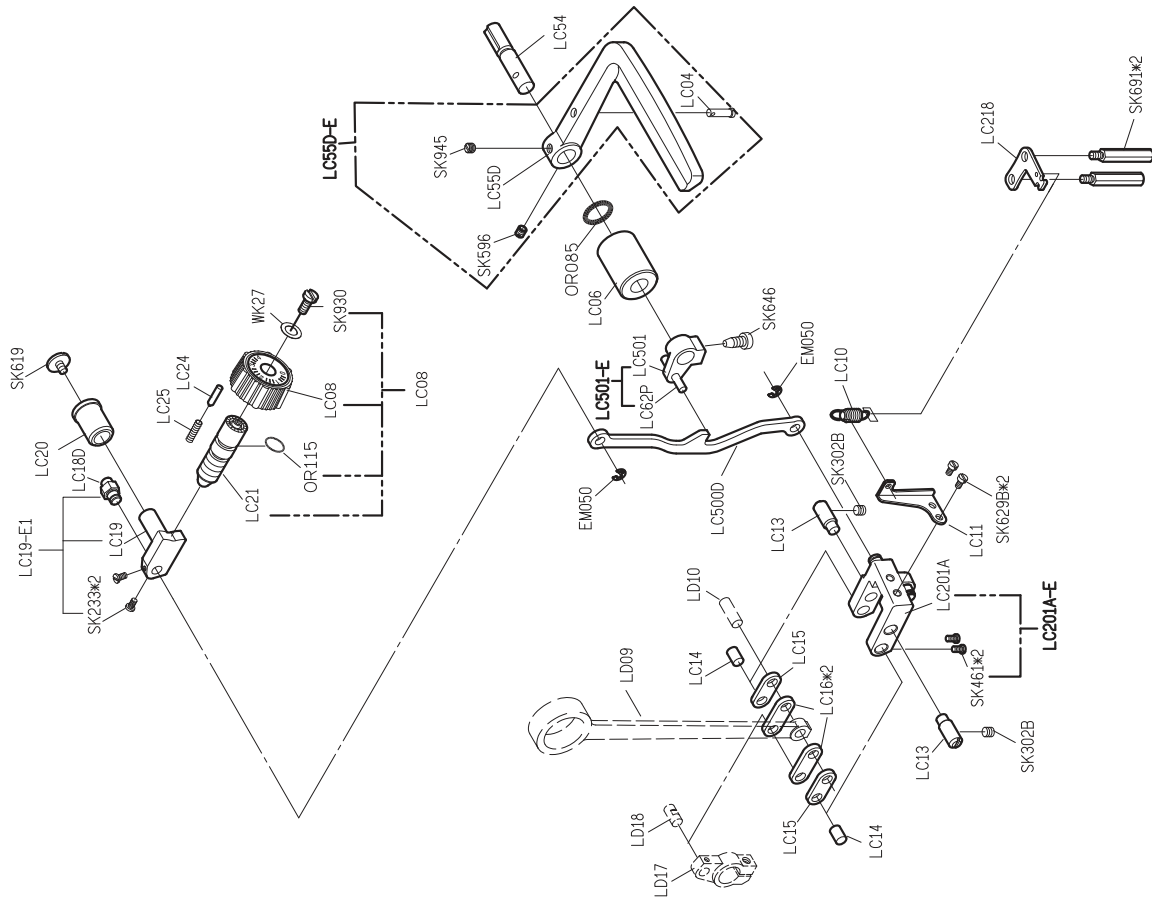

SIRUBA®
銀箭牌工業用縫紉機
INDUSTRIAL SEWING MACHINE

**DL7200-
BM1/BH1**

零件圖 PARTS LIST

CE

 **高林股份有限公司**
KAULIN MFG. CO., LTD.

 MODEL 機 型	 SUB-CLASS 規 格	 NEEDLE PLATE 針 板	 FEED DOG 送 具	 PRESSER FOOT 押 具	 HOOK ASM 梭 頭	 BOBBIN CASE ASM 梭 殼	 BOBBIN 梭 子	 NEEDLE 針 號	 HAND WHEEL 手 輪	 MOTOR 馬 達
DL7200-BM1-10 ~ DL7200-BM1-16	中厚布料 至 厚布料	E704	E701	P701	G121	G202	G303	DBX1#14	LH1500-E	T1505PE
DL7200-BM1-10 ~ DL7200-BM1-16		E704D	E702	P701	G125J	G202	G303	DBX1#21	LH1500-E	T1505PE

PARTS LIST FOR LB GROUP

PARTS LIST FOR LC GROUP

PARTS LIST FOR LE GROUP

PARTS LIST FOR LD GROUP

PARTS LIST FOR LH GROUP

PARTS LIST FOR LG GROUP

PARTS LIST FOR LL GROUP

PARTS LIST FOR LU GROUP

电子夹线器
ELECTRONIC CONDUCTOR HOLDER

PARTS LIST FOR LU GROUP

PARTS LIST FOR LU GROUP

LU64F-A1

PARTS LIST FOR LW GROUP

PARTS LIST FOR LY GROUP

LY01		LY02		YM04*2		LY05*2		YM102*2	
LY1501K		LY1529K						YM103*2	
‡*2		LY38				MY09		G3XX	
LY33		LY34				1.5 mm		KZ03*1	
LY35		LY35				4 mm		KY201	