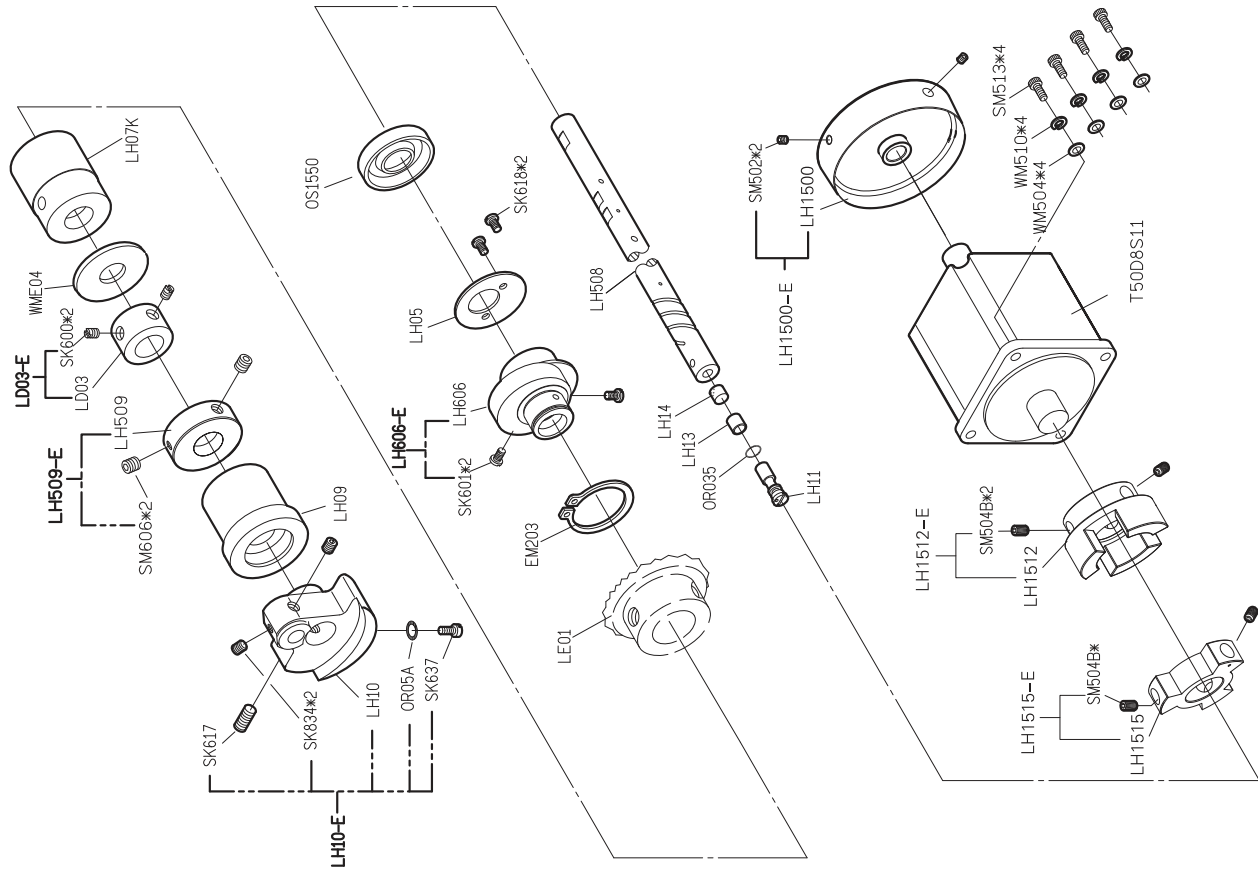

SIRUBA®
銀箭牌工業用縫紉機
INDUSTRIAL SEWING MACHINE

**DL7200-
BM1/BH1**

零件圖 PARTS LIST

CE

 **高林股份有限公司**
KAULIN MFG. CO., LTD.

 MODEL 機 型	 SUB-CLASS 規 格	 NEEDLE PLATE 針 板	 FEED DOG 送 具	 PRESSER FOOT 押 具	 HOOK ASM 梭 頭	 BOBBIN CASE ASM 梭 殼	 BOBBIN 梭 子	 NEEDLE 針 號	 HAND WHEEL 手 輪	 MOTOR 馬 達
DL7200-BM1-10 ~ DL7200-BM1-16	中厚布料 至 厚布料	E704	E701	P701	G121	G202	G303	DBX1#14	LH1500-E	T1505PE
DL7200-BM1-10 ~ DL7200-BM1-16		E704D	E702	P701	G125J	G202	G303	DBX1#21	LH1500-E	T1505PE

PARTS LIST FOR LB GROUP

PARTS LIST FOR LC GROUP

PARTS LIST FOR LE GROUP

PARTS LIST FOR LD GROUP

PARTS LIST FOR LH GROUP

PARTS LIST FOR LG GROUP

PARTS LIST FOR LL GROUP

PARTS LIST FOR LU GROUP

电子夹线器
ELECTRONIC CONDUCTOR HOLDER

PARTS LIST FOR LU GROUP

PARTS LIST FOR LU GROUP

LU64F-A1

PARTS LIST FOR LW GROUP

PARTS LIST FOR LY GROUP

LY01		LY02		YM04*2		LY05*2		YM102*2	
LY1501K		LY1529K						YM103*2	
‡*2		LY38				MY09		G3XX	
LY33		LY34				1.5 mm		KZ03*1	
LY35		LY35				4 mm		KY201	