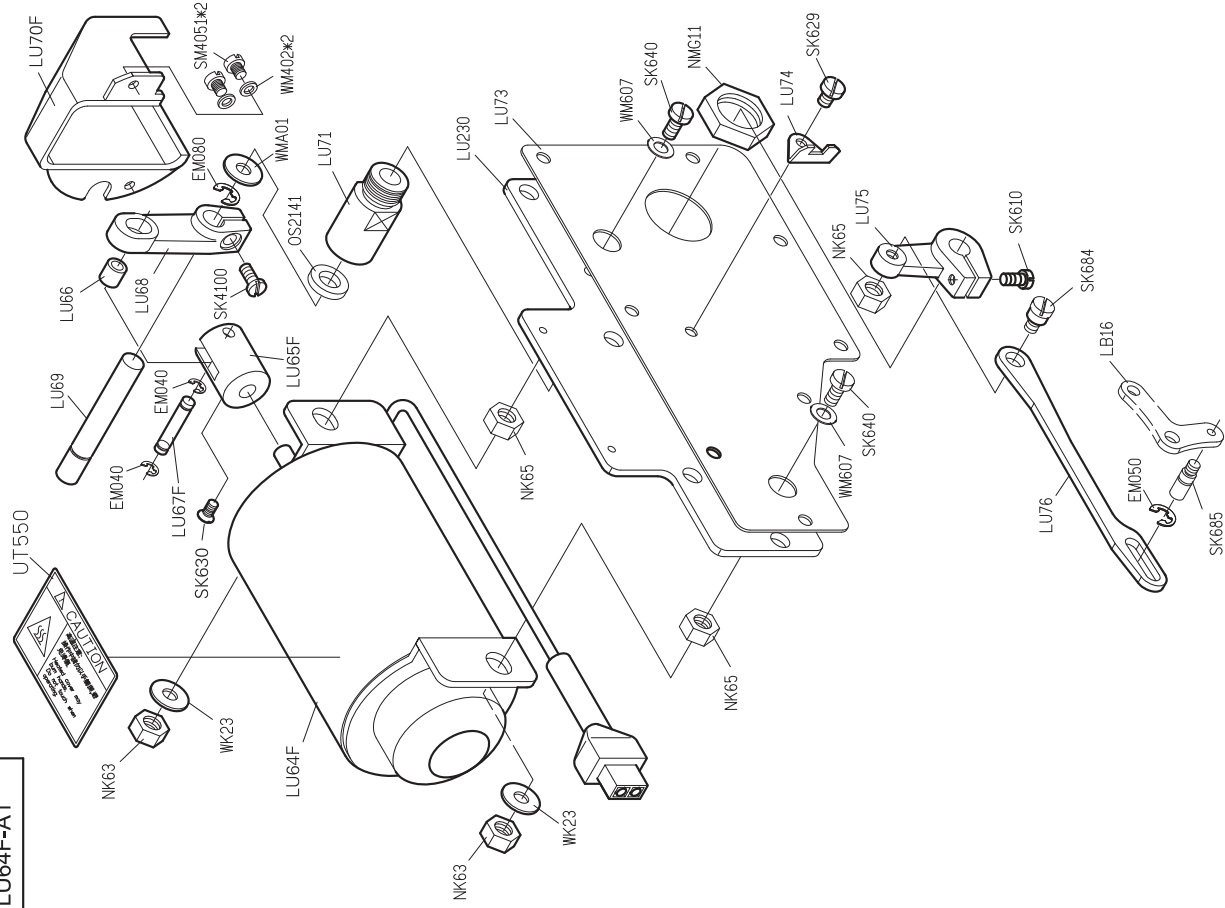

SIRUBA®
銀箭牌工業用縫紉機
INDUSTRIAL SEWING MACHINE

**DL7200-
BM1/BH1**

零件圖 PARTS LIST

CE

 **高林股份有限公司**
KAULIN MFG. CO., LTD.

 MODEL 機 型	 SUB-CLASS 規 格	 NEEDLE PLATE 針 板	 FEED DOG 送 具	 PRESSER FOOT 押 具	 HOOK ASM 梭 頭	 BOBBIN CASE ASM 梭 殼	 BOBBIN 梭 子	 NEEDLE 針 號	 HAND WHEEL 手 輪	 MOTOR 馬 達
DL7200-BM1-10 ~ DL7200-BM1-16	中厚布料 至 厚布料	E704	E701	P701	G121	G202	G303	DBX1#14	LH1500-E	T1505PE
DL7200-BM1-10 ~ DL7200-BM1-16		E704D	E702	P701	G125J	G202	G303	DBX1#21	LH1500-E	T1505PE

PARTS LIST FOR LB GROUP

PARTS LIST FOR LC GROUP

PARTS LIST FOR LE GROUP

PARTS LIST FOR LD GROUP

PARTS LIST FOR LH GROUP

PARTS LIST FOR LG GROUP

PARTS LIST FOR LL GROUP

PARTS LIST FOR LU GROUP

电子夹线器
ELECTRONIC CONDUCTOR HOLDER

PARTS LIST FOR LU GROUP

PARTS LIST FOR LU GROUP

LU64F-A1

PARTS LIST FOR LW GROUP

PARTS LIST FOR LY GROUP

LY01		LY02		YM04*2		LY05*2		YM102*2	
LY1501K		LY1529K						YM103*2	
‡*2		LY38				MY09		G3XX	
LY33		LY34				1.5 mm		KZ03*1	
LY35		LY35				4 mm		KY201	