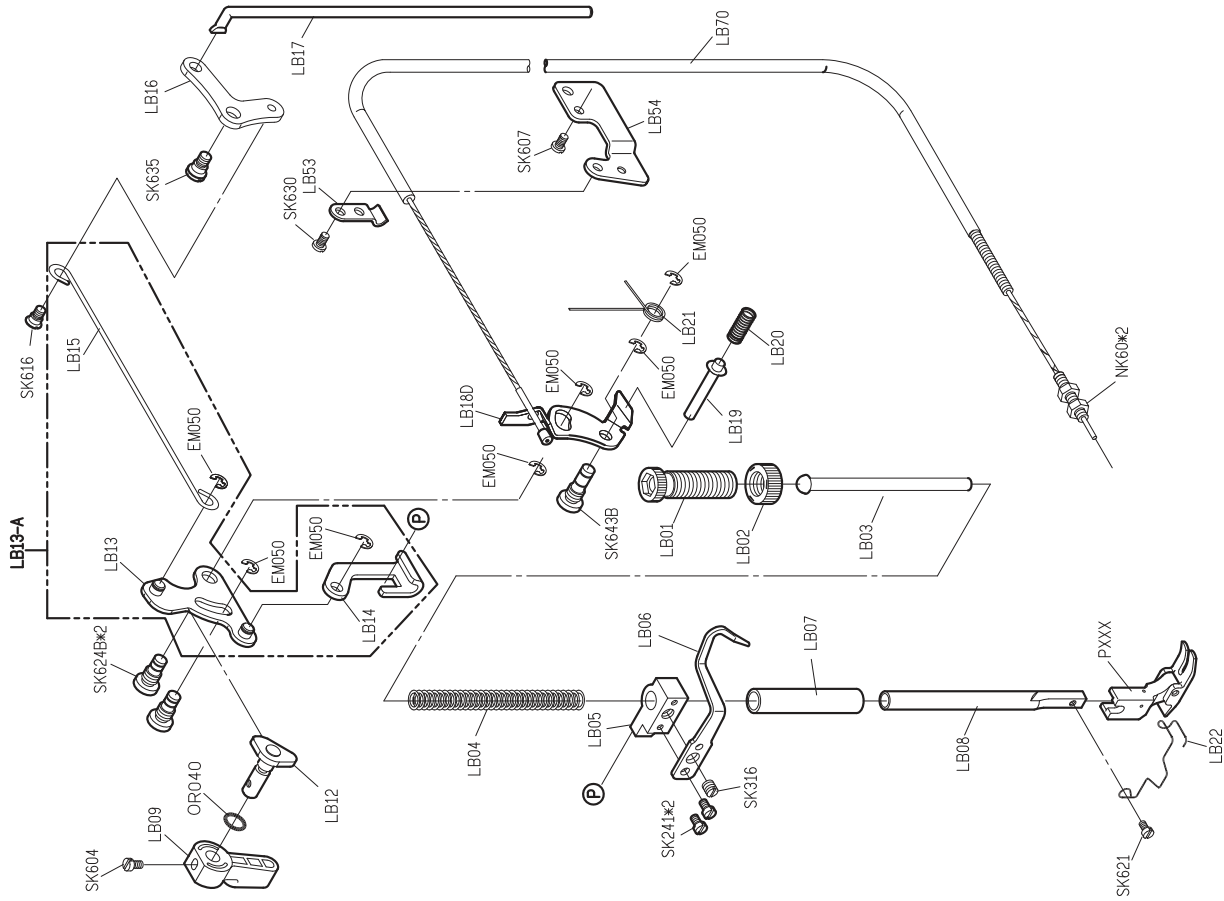

SIRUBA®
銀箭牌工業用縫紉機
INDUSTRIAL SEWING MACHINE

**DL7200-
BM1/BH1**

零件圖 PARTS LIST

CE

 **高林股份有限公司**
KAULIN MFG. CO., LTD.

 MODEL 機 型	 SUB-CLASS 規 格	 NEEDLE PLATE 針 板	 FEED DOG 送 具	 PRESSER FOOT 押 具	 HOOK ASM 梭 頭	 BOBBIN CASE ASM 梭 殼	 BOBBIN 梭 子	 NEEDLE 針 號	 HAND WHEEL 手 輪	 MOTOR 馬 達
DL7200-BM1-10 ~ DL7200-BM1-16	中厚布料 至 厚布料	E704	E701	P701	G121	G202	G303	DBX1#14	LH1500-E	T1505PE
DL7200-BM1-10 ~ DL7200-BM1-16		E704D	E702	P701	G125J	G202	G303	DBX1#21	LH1500-E	T1505PE

PARTS LIST FOR LB GROUP

PARTS LIST FOR LC GROUP

PARTS LIST FOR LE GROUP

PARTS LIST FOR LD GROUP

PARTS LIST FOR LH GROUP

PARTS LIST FOR LG GROUP

PARTS LIST FOR LL GROUP

PARTS LIST FOR LU GROUP

电子夹线器
ELECTRONIC CONDUCTOR HOLDER

PARTS LIST FOR LU GROUP

PARTS LIST FOR LU GROUP

LU64F-A1

PARTS LIST FOR LW GROUP

PARTS LIST FOR LY GROUP

LY01		LY02		YM04*2		LY05*2		YM102*2	
LY1501K		LY1529K						YM103*2	
‡*2		LY38				MY09		G3XX	
LY33		LY34				1.5 mm		KZ03*1	
LY35		LY35				4 mm		KY201	