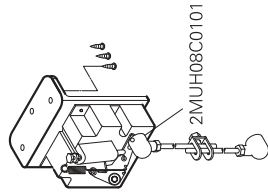

PARTS LIST FOR LU GROUP