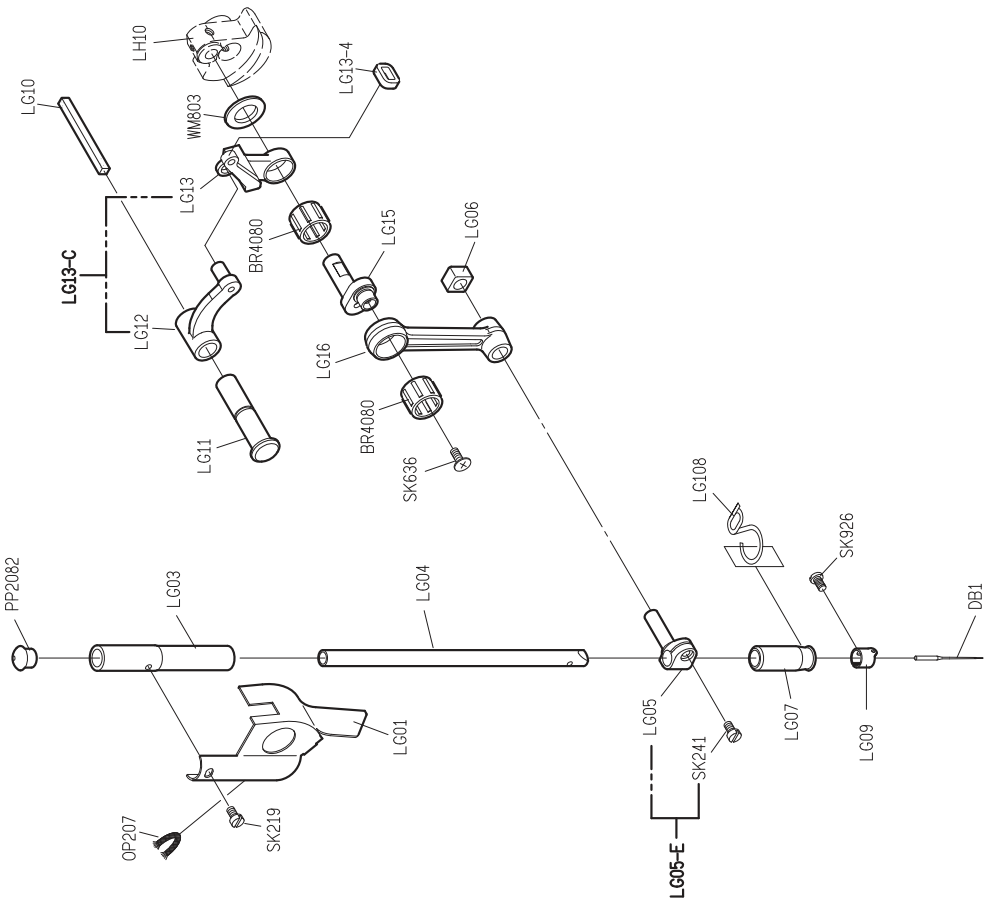

SIRUBA®
銀箭牌工業用縫紉機
INDUSTRIAL SEWING MACHINE

**DL7200-
BM1/BH1**

零件圖 PARTS LIST

CE

 **高林股份有限公司**
KAULIN MFG. CO., LTD.

 MODEL 機 型	 SUB-CLASS 規 格	 NEEDLE PLATE 針 板	 FEED DOG 送 具	 PRESSER FOOT 押 具	 HOOK ASM 梭 頭	 BOBBIN CASE ASM 梭 殼	 BOBBIN 梭 子	 NEEDLE 針 號	 HAND WHEEL 手 輪	 MOTOR 馬 達
DL7200-BM1-10 ~ DL7200-BM1-16	中厚布料 至 厚布料	E704	E701	P701	G121	G202	G303	DBX1#14	LH1500-E	T1505PE
DL7200-BM1-10 ~ DL7200-BM1-16		E704D	E702	P701	G125J	G202	G303	DBX1#21	LH1500-E	T1505PE

PARTS LIST FOR LB GROUP

PARTS LIST FOR LC GROUP

PARTS LIST FOR LE GROUP

PARTS LIST FOR LD GROUP

PARTS LIST FOR LH GROUP

PARTS LIST FOR LG GROUP

PARTS LIST FOR LL GROUP

PARTS LIST FOR LU GROUP

电子夹线器
ELECTRONIC CONDUCTOR HOLDER

PARTS LIST FOR LU GROUP

PARTS LIST FOR LU GROUP

LU64F-A1

PARTS LIST FOR LW GROUP

PARTS LIST FOR LY GROUP

LY01		LY02		YM04*2		LY05*2		YM102*2	
LY1501K		LY1529K						YM103*2	
‡*2		LY38				MY09		G3XX	
LY33		LY34				1.5 mm		KZ03*1	
LY35		LY35				4 mm		KY201	