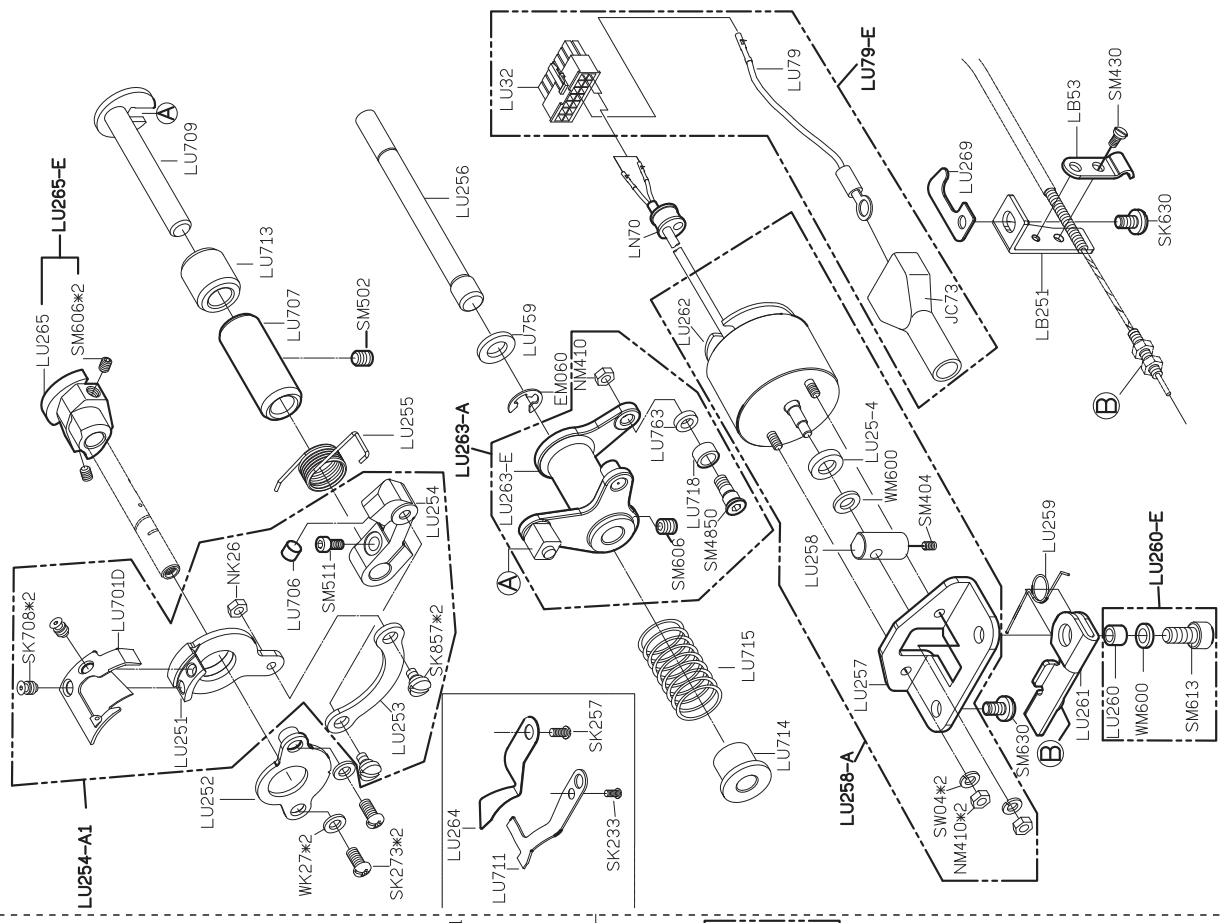

SIRUBA®
銀箭牌工業用縫紉機
INDUSTRIAL SEWING MACHINE

**DL7200-
BM1/BH1**

零件圖 PARTS LIST

CE

 **高林股份有限公司**
KAULIN MFG. CO., LTD.

 MODEL 機 型	 SUB-CLASS 規 格	 NEEDLE PLATE 針 板	 FEED DOG 送 具	 PRESSER FOOT 押 具	 HOOK ASM 梭 頭	 BOBBIN CASE ASM 梭 殼	 BOBBIN 梭 子	 NEEDLE 針 號	 HAND WHEEL 手 輪	 MOTOR 馬 達
DL7200-BM1-10 ~ DL7200-BM1-16	中厚布料 至 厚布料	E704	E701	P701	G121	G202	G303	DBX1#14	LH1500-E	T1505PE
DL7200-BM1-10 ~ DL7200-BM1-16		E704D	E702	P701	G125J	G202	G303	DBX1#21	LH1500-E	T1505PE

PARTS LIST FOR LB GROUP

PARTS LIST FOR LC GROUP

PARTS LIST FOR LE GROUP

PARTS LIST FOR LD GROUP

PARTS LIST FOR LH GROUP

PARTS LIST FOR LG GROUP

PARTS LIST FOR LL GROUP

PARTS LIST FOR LU GROUP

电子夹线器
ELECTRONIC CONDUCTOR HOLDER

PARTS LIST FOR LU GROUP

PARTS LIST FOR LU GROUP

LU64F-A1

PARTS LIST FOR LW GROUP

PARTS LIST FOR LY GROUP

LY01		LY02		YM04*2		LY05*2		YM102*2	
LY1501K		LY1529K						YM103*2	
‡*2		LY38				MY09		G3XX	
LY33		LY34				1.5 mm		KZ03*1	
LY35		LY35				4 mm		KY201	