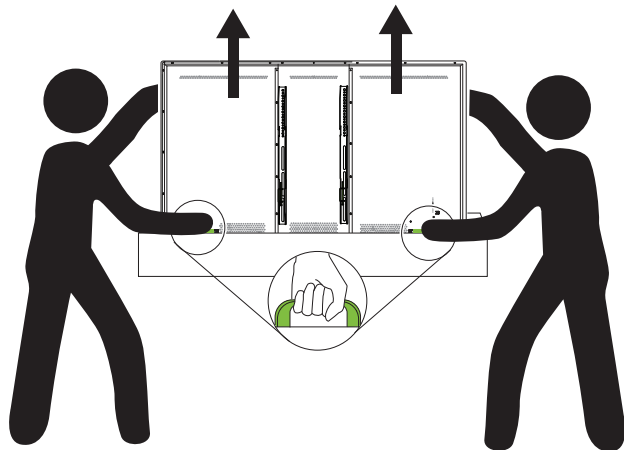

WM-SBID-200

SMART wall mount (W200-1)

1

2

4x

3

153 lb. - 220 lb.
(69 kg - 100 kg)

4

Center display on bracket as shown.
Center l'écran sur le support mural comme indiqué.

5

Secure the display to the wall plate by tightening the locking screws with a Phillips No. 2 screw driver until the screws contact the wall plate.

Fixez l'écran à la plaque murale en serrant les vis de verrouillage à l'aide d'un tournevis Phillips No. 2 jusqu'à ce que les vis touchent la plaque murale.

Was this document helpful? smarttech.com/docfeedback/171373