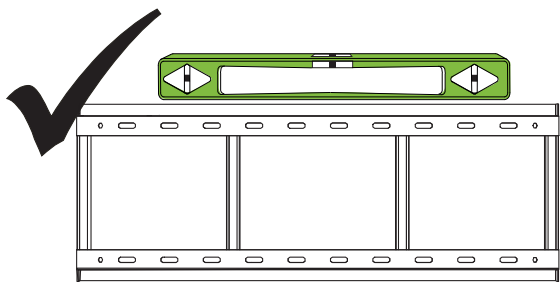

WM-SBID-200

SMART wall mount (W200-1)

1

2

4x

3

153 lb. - 220 lb.
(69 kg - 100 kg)

4

Center display on bracket as shown.
Center l'écran sur le support mural comme indiqué.

5

Secure the display to the wall plate by tightening the locking screws with a Phillips No. 2 screw driver until the screws contact the wall plate.

Fixez l'écran à la plaque murale en serrant les vis de verrouillage à l'aide d'un tournevis Phillips No. 2 jusqu'à ce que les vis touchent la plaque murale.

Was this document helpful? smarttech.com/docfeedback/171373