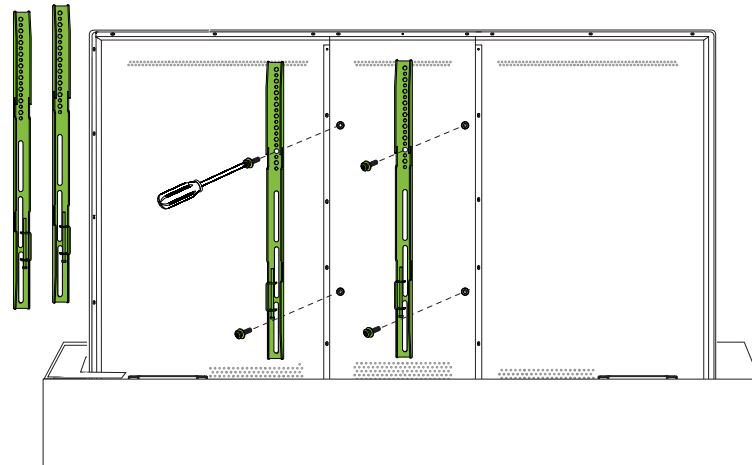

WM-SBID-200

SMART wall mount (W200-1)

1

2

4x

3

153 lb. - 220 lb.
(69 kg - 100 kg)

4

Center display on bracket as shown.
Center l'écran sur le support mural comme indiqué.

5

Secure the display to the wall plate by tightening the locking screws with a Phillips No. 2 screw driver until the screws contact the wall plate.

Fixez l'écran à la plaque murale en serrant les vis de verrouillage à l'aide d'un tournevis Phillips No. 2 jusqu'à ce que les vis touchent la plaque murale.

Was this document helpful? smarttech.com/docfeedback/171373