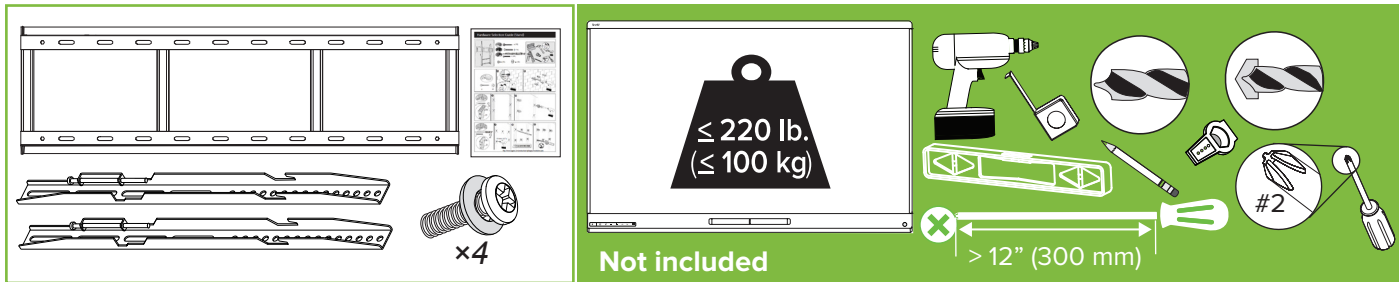

WM-SBID-200

SMART wall mount (W200-1)

1

2

4x

3

153 lb. - 220 lb.
(69 kg - 100 kg)

4

Center display on bracket as shown.
Center l'écran sur le support mural comme indiqué.

5

Secure the display to the wall plate by tightening the locking screws with a Phillips No. 2 screw driver until the screws contact the wall plate.

Fixez l'écran à la plaque murale en serrant les vis de verrouillage à l'aide d'un tournevis Phillips No. 2 jusqu'à ce que les vis touchent la plaque murale.

Was this document helpful? smarttech.com/docfeedback/171373