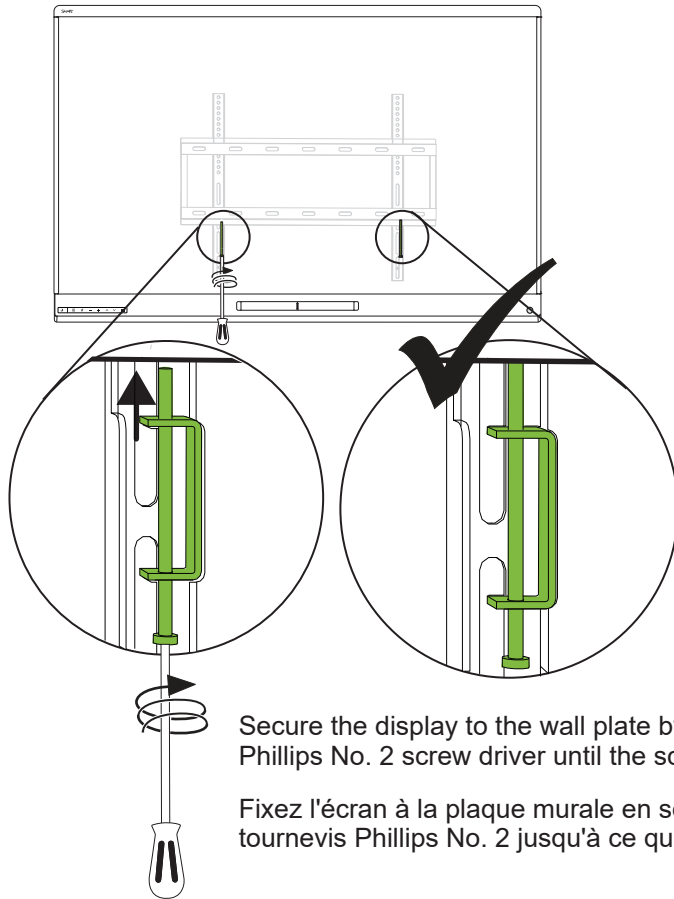

WM-SBID-200

SMART wall mount (W200-1)

1

2

4x

3

153 lb. - 220 lb.
(69 kg - 100 kg)

4

Center display on bracket as shown.
Center l'écran sur le support mural comme indiqué.

5

Secure the display to the wall plate by tightening the locking screws with a Phillips No. 2 screw driver until the screws contact the wall plate.

Fixez l'écran à la plaque murale en serrant les vis de verrouillage à l'aide d'un tournevis Phillips No. 2 jusqu'à ce que les vis touchent la plaque murale.

Was this document helpful? smarttech.com/docfeedback/171373