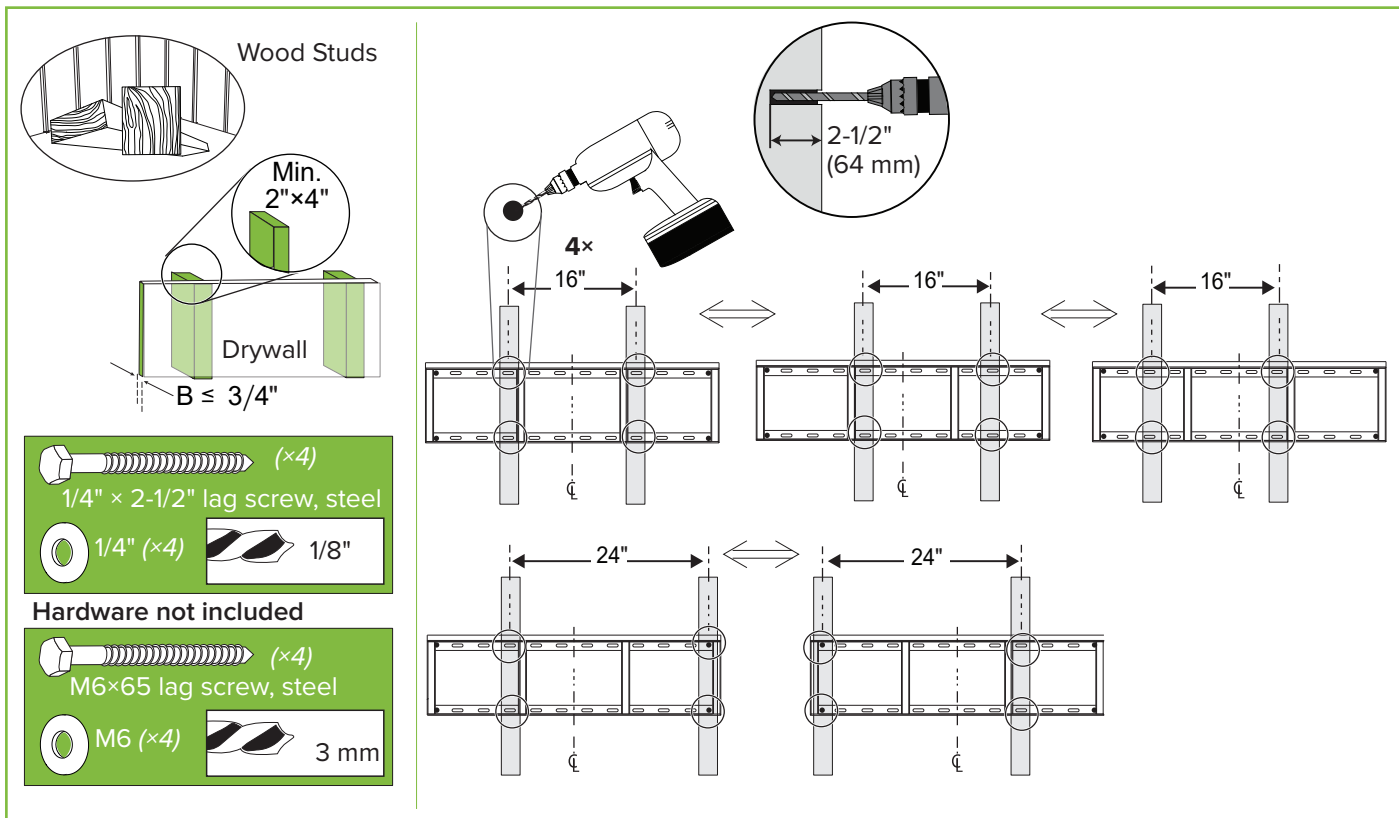

WM-SBID-200

SMART wall mount (W200-1)

1

2

4x

3

153 lb. - 220 lb.
(69 kg - 100 kg)

4

Center display on bracket as shown.
Center l'écran sur le support mural comme indiqué.

5

Secure the display to the wall plate by tightening the locking screws with a Phillips No. 2 screw driver until the screws contact the wall plate.

Fixez l'écran à la plaque murale en serrant les vis de verrouillage à l'aide d'un tournevis Phillips No. 2 jusqu'à ce que les vis touchent la plaque murale.

Was this document helpful? smarttech.com/docfeedback/171373