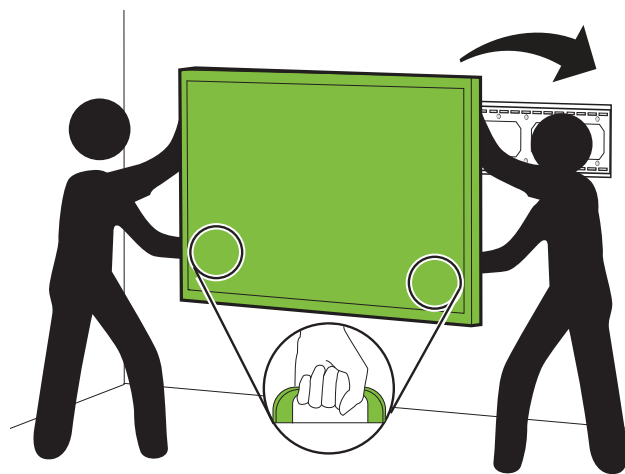

WM-SBID-200

SMART wall mount (W200-1)

1

2

4x

3

153 lb. - 220 lb.
(69 kg - 100 kg)

4

Center display on bracket as shown.
Center l'écran sur le support mural comme indiqué.

5

Secure the display to the wall plate by tightening the locking screws with a Phillips No. 2 screw driver until the screws contact the wall plate.

Fixez l'écran à la plaque murale en serrant les vis de verrouillage à l'aide d'un tournevis Phillips No. 2 jusqu'à ce que les vis touchent la plaque murale.

Was this document helpful? smarttech.com/docfeedback/171373