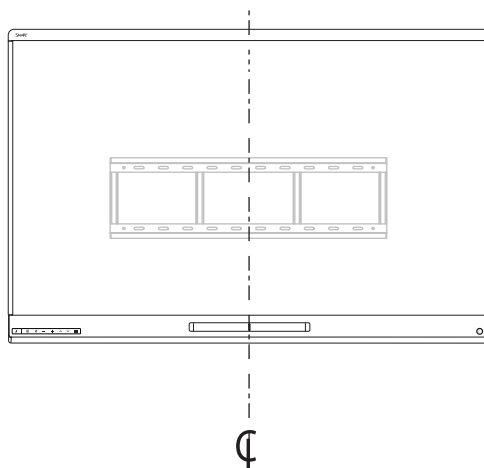

WM-SBID-200

SMART wall mount (W200-1)

1

2

4x

3

153 lb. - 220 lb.
(69 kg - 100 kg)

4

Center display on bracket as shown.
Center l'écran sur le support mural comme indiqué.

5

Secure the display to the wall plate by tightening the locking screws with a Phillips No. 2 screw driver until the screws contact the wall plate.

Fixez l'écran à la plaque murale en serrant les vis de verrouillage à l'aide d'un tournevis Phillips No. 2 jusqu'à ce que les vis touchent la plaque murale.

Was this document helpful? smarttech.com/docfeedback/171373