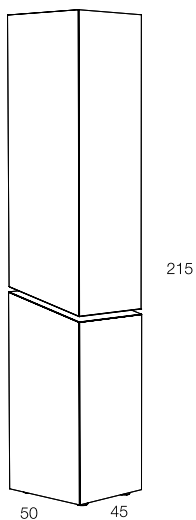

Contenitore a colonna freestanding in agglomerato di legno con 2 ante battenti indipendenti, 5 ripiani interni di cui 3 spostabili e 1 cassetto interno, piedini altezza 2 cm regolabili. Possibilita' di apertura ante dx o sx.

Finitura gofrata nei colori a campionario.

Free-standing column container in composite wood with 2 independent hinged doors, 5 internal shelves 3 of them removable and 1 inside drawer, h.2 cm adjustable feet. Possibility of dx right and sx left opening of the doors. Embossed finishing in all colours of our sample catalogue.

0,9

2

85