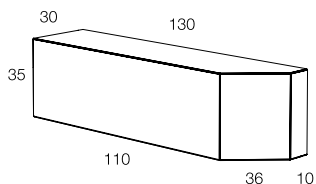

CAN
TO
DSH

minottiitalia

DA TI TE CNI CI TE CH NIC AL DA TA

	LACCATURA GOFFRATA NEI COLORI A CAMPIONARIO		TEAK OPACO / MDF NERO
	FOGLIA ORO		CEMENTO BIANCO
	FOGLIA ARGENTO		CEMENTO GRIGIO
	OTTONE LUCIDO		LED LUCE BIANCA CALDA / FREDDA (3000/6000 K)
	NICHEL LUCIDO		LED LUCE CALDA 4 CANALI (RGB WW)
	OTTONE SATINATO		MODULO DESTRO / SINISTRO
	NICHEL SATINATO		FISSAGGIO A PARETE
	INOX		ASSEMBLARE
	METALLO BIANCO GOFFRATO		RIPIANO SPOSTABILE
	METALLO ANTRACITE GOFFRATO		RIPIANO FISSO
	METALLO BIANCO OPACO		VOLUME
	NICHEL NERO		NUMERO DI COLLI
	SPECCHIO STANDARD		PESO
	SPECCHIO BRONZATO		
	SPECCHIO FUME'		
	APERTURA VASISTAS / RIBALTA		
	APERTURA DESTRA / SINISTRA		
	RIPIANO IN CRISTALLO EXTRA CHIARO		
	ESSENZA LARICE SPAZZOLATO / FINITURA LACCATO GOFFRATO NEI COLORI A CAMPIONARIO		

Contenitore pensile in agglomerato di legno con anta vasistas o ribalta. Finitura gofrata nei colori a campionario.
La spalla esterna obliqua puo' essere a specchio.

*Wall case in composite wood with vasistas or flap door. Embossed finishing in all colours of our sample catalogue.
The external inclined side can be mirrored.*