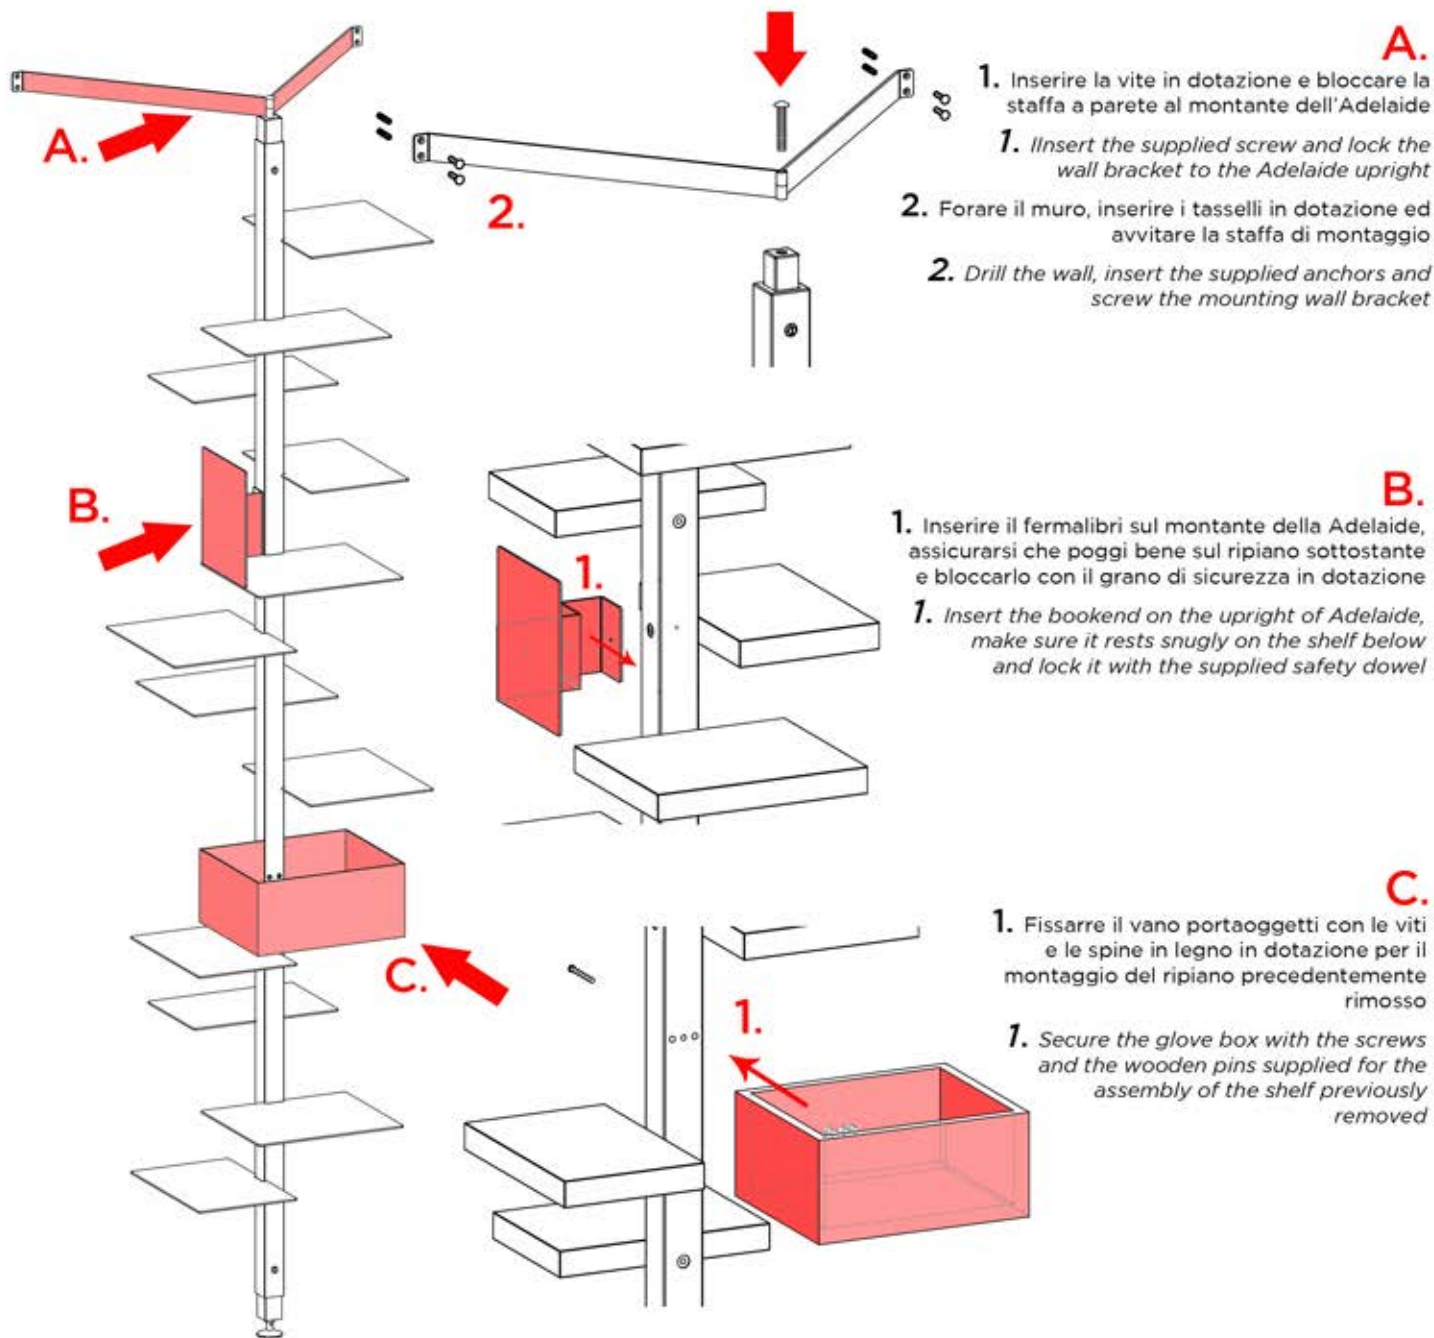

ADELAIDE_ *accessories*

Designer: Claudio Bitetti
Anno | Year: 2020
Materiale | Materials: metallo e legno di iroko massello | *metal and iroko solid wood*
Varie | Additional: solo per uso interno | *indoor use only*

!!! IMPORTANTE_IMPORTANT !!!

RICORDARSI DI BLOCCARE SEMPRE I DADI DI SICUREZZA ANTI SVITAMENTO
REMEMBER TO ALWAYS BLOCK THE SAFETY NUTS TO PREVENT UNSCREWING

Istruzioni per la pulizia:
Utilizzare un panno asciutto
Cleaning Instructions:
Please use a damp cloth