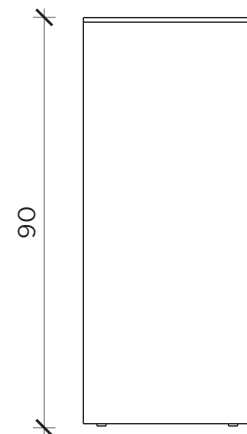

PIANTA | PLAN

FRONTE | FRONT

LATO | SIDE

TOKIO

Console | Console

Designer: Idelfonso Colombo
 Anno | Year: 2016
 Materiali | Materials: Console con struttura in metallo | Console with metal structure