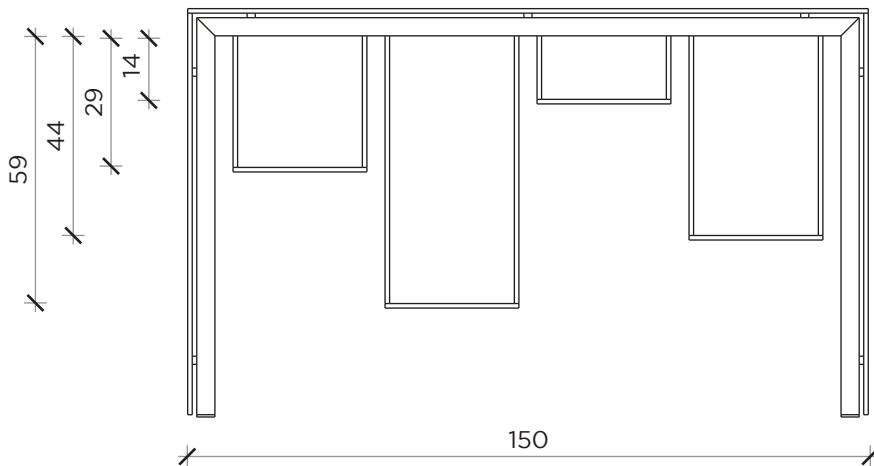

PIANTA | PLAN

FRONTE | FRONT

LATO | SIDE

TOKIO

Console | Console

Designer: Idelfonso Colombo
 Anno | Year: 2016
 Materiali | Materials: Console con struttura in metallo | Console with metal structure