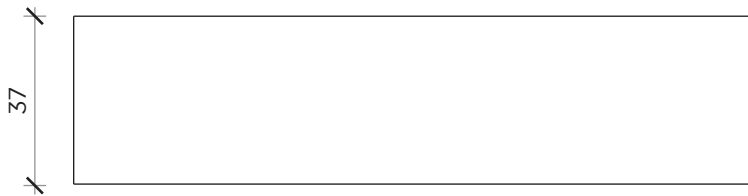

PIANTA | PLAN

FRONTE | FRONT

LATO | SIDE

TOKIO

Console | Console

Designer: Idelfonso Colombo
 Anno | Year: 2016
 Materiali | Materials: Console con struttura in metallo | Console with metal structure